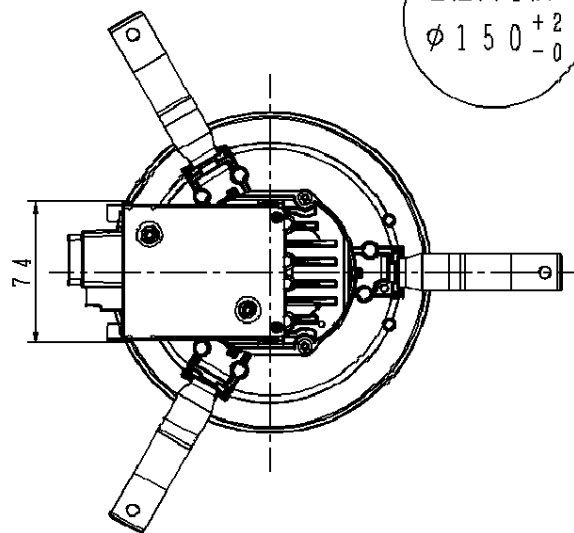

・住宅の断熱施工天井には使用できません。

・器具と被照射物は10 cm以上（近接限度距離）離してください。

近接限度距離内に被照射物が近づく恐れのある場所（ドア開閉範囲の上、家具の上、クローゼット・押入れの中等）では使用しないで下さい。過熱による火災の原因となります。

（使用上のご注意）

- ・調光器と組み合わせて使用しないでください。
- ・柔らかい天井材（ロックウール板厚9 mm一枚貼等）に取付ける場合、天井材に傷がついたり枠と天井面の間にスキマができることがあります。
- ・照射距離が近い時や照射面によっては光ムラが気になる場合があります。予めご了承ください。
- ・LEDにはバラツキがあるため、同一品番で発光色、明るさが異なる場合があります。予めご了承ください。
- ・取付パネ部や電源部に障害物のないよう施工してください。障害物があるとずれ落ちなどの原因となります。
- ・突入電流が大きくなります。壁スイッチに接続する場合は、一回路当たり2台以下を目安に配線してください。

埋込穴寸法
φ150⁺²₋₀

取付けパネは7~25 mmの天井に取付可能です

定格電圧	消費電力	入力電流
100V	6.5W	0.11A

クールホワイト マンセル 10Y9/0.5	7	補助反射板	アルミ板 (t1)	銀色鏡面仕上	品番 グレアカット15' NNN71074Z
器具光束 455lm	6	電源			
LED 電球色 (2700K、Ra85)	5	LED			
配光 広角タイプ	4	パネル	ポリカーボネート樹脂	透明つや消し	
器具質量 0.8kg	3	反射板	PBT樹脂	アルミ蒸着鏡面仕上	
特記事項	2	本体	アルミダイカスト	クールホワイトつや消し塗装	生産終了品 本器具は製造できません
	1	枠	アルミダイカスト		
	部番	部品名	材質・素材厚	備考	パナソニック株式会社