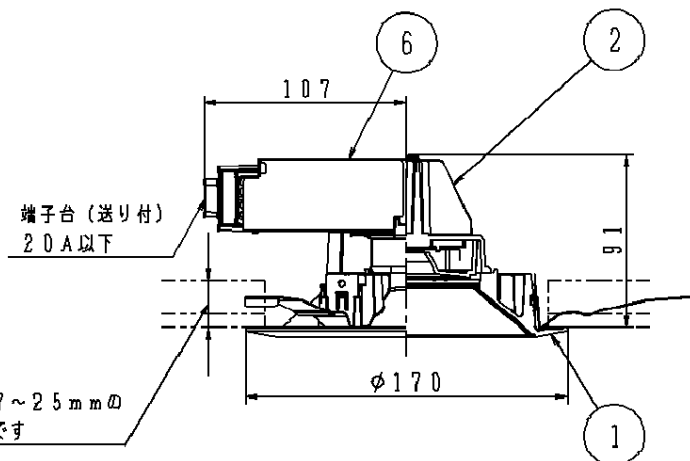

・住宅の断熱施工天井には使用できません。

・器具と被照射物は10 cm以上（近接限度距離）離してください。

近接限度距離内に被照射物が近づく恐れのある場所（ドア開閉範囲の上、家具の上、クローゼット・押入れの中等）では使用しないで下さい。過熱による火災の原因となります。

（使用上のご注意）

- ・調光器と組み合わせて使用しないでください。
- ・柔らかい天井材（ロックウール板厚9 mm一枚貼等）に取付ける場合、天井材に傷がついたり枠と天井面の間にスキマができることがあります。
- ・照射距離が近い時や照射面によっては光ムラが気になる場合があります。予めご了承ください。
- ・LEDにはバラツキがあるため、同一品番で発光色、明るさが異なる場合があります。予めご了承ください。
- ・取付パネ部や電源部に障害物のないよう施工してください。障害物があるとずれ落ちなどの原因となります。
- ・突入電流が大きくなります。壁スイッチに接続する場合は、一回路当たり2台以下を目安に配線してください。

埋込穴寸法
φ150⁺²₋₀

取付けパネは7~25 mmの天井に取付可能です

定格電圧	消費電力	入力電流
100V	6.5W	0.11A

クールホワイト マンセル 10Y9/0.5	7	補助反射板	アルミ板 (t1)	銀色鏡面仕上	品番 グレアカット15' NNN71074Z
器具光束 455lm	6	電源			
LED 電球色 (2700K、Ra85)	5	LED			
配光 広角タイプ	4	パネル	ポリカーボネート樹脂	透明つや消し	
器具質量 0.8kg	3	反射板	PBT樹脂	アルミ蒸着鏡面仕上	
特記事項	2	本体	アルミダイカスト	クールホワイトつや消し塗装	生産終了品 本器具は製造できません
	1	枠	アルミダイカスト		
	部番	部品名	材質・素材厚	備考	パナソニック株式会社