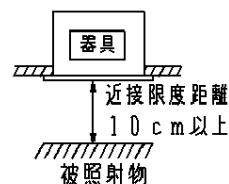

・住宅の断熱施工天井には使用できません。

・器具と被照射物は10 cm以上（近接限度距離）離してください。

近接限度距離内に被照射物が近づく恐れのある場所（ドア開閉範囲の上、家具の上、クローゼット・押入れの中等）では使用しないで下さい。過熱による火災の原因となります。

（使用上のご注意）

- ・調光器と組み合わせて使用しないでください。
- ・柔らかい天井材（ロックウール板厚9 mm一枚貼等）に取付ける場合、天井材に傷がついたり枠と天井面の間にスキマができることがあります。
- ・照射距離が近い時や照射面によっては光ムラが気になる場合があります。予めご了承ください。
- ・LEDにはバラツキがあるため、同一品番で発光色、明るさが異なる場合があります。予めご了承ください。
- ・取付パネ部や電源部に障害物のないよう施工してください。障害物があるとずれ落ちなどの原因となります。
- ・突入電流が大きくなります。壁スイッチに接続する場合は、一回路当たり2台以下を目安に配線してください。

埋込穴寸法
φ150⁺²₋₀

取付けパネは7~25 mmの天井に取付可能です

定格電圧	消費電力	入力電流
100V	6.5W	0.11A

クールホワイト マンセル 10Y9/0.5	7	補助反射板	アルミ板 (t1)	銀色鏡面仕上	品番 グレアカット15' NNN71074Z
器具光束 455lm	6	電源			
LED 電球色 (2700K、Ra85)	5	LED			
配光 広角タイプ	4	パネル	ポリカーボネート樹脂	透明つや消し	
器具質量 0.8kg	3	反射板	PBT樹脂	アルミ蒸着鏡面仕上	
特記事項	2	本体	アルミダイカスト	クールホワイトつや消し塗装	生産終了品 本器具は製造できません
	1	枠	アルミダイカスト		
	部番	部品名	材質・素材厚	備考	パナソニック株式会社