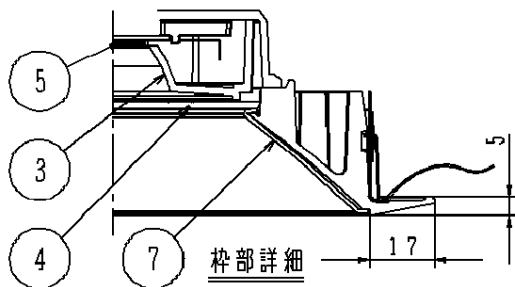

・住宅の断熱施工天井には使用できません。

・器具と被照射物は10 cm以上（近接限度距離）離してください。

近接限度距離内に被照射物が近づく恐れのある場所（ドア開閉範囲の上、家具の上、クローゼット・押入れの中等）では使用しないで下さい。過熱による火災の原因となります。

（使用上のご注意）

- ・調光器と組み合わせて使用しないでください。
- ・柔らかい天井材（ロックウール板厚9 mm一枚貼等）に取付ける場合、天井材に傷がついたり枠と天井面の間にスキマができることがあります。
- ・照射距離が近い時や照射面によっては光ムラが気になる場合があります。予めご了承ください。
- ・LEDにはバラツキがあるため、同一品番で発光色、明るさが異なる場合があります。予めご了承ください。
- ・取付パネ部や電源部に障害物のないよう施工してください。障害物があるとずれ落ちなどの原因となります。
- ・突入電流が大きくなります。壁スイッチに接続する場合は、一回路当たり2台以下を目安に配線してください。

埋込穴寸法
φ150⁺²₋₀

取付けパネは7~25 mmの天井に取付可能です

定格電圧	消費電力	入力電流
100V	6.5W	0.11A

クールホワイト マンセル 10Y9/0.5	7	補助反射板	アルミ板 (t1)	銀色鏡面仕上	品番 グレアカット15' NNN71074Z
器具光束 455lm	6	電源			
LED 電球色 (2700K、Ra85)	5	LED			
配光 広角タイプ	4	パネル	ポリカーボネート樹脂	透明つや消し	
器具質量 0.8kg	3	反射板	PBT樹脂	アルミ蒸着鏡面仕上	
特記事項	2	本体	アルミダイカスト	クールホワイトつや消し塗装	生産終了品 本器具は製造できません
	1	枠	アルミダイカスト		
	部番	部品名	材質・素材厚	備考	パナソニック株式会社