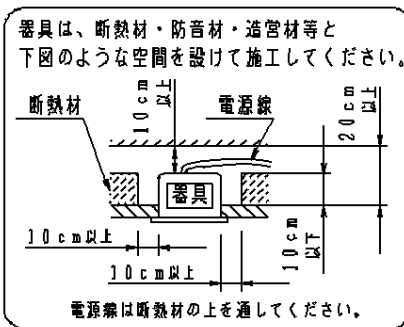

・住宅の断熱施工天井には使用できません。

・器具と被照射物は10 cm以上（近接限度距離）離してください。

近接限度距離内に被照射物が近づく恐れのある場所（ドア開閉範囲の上、家具の上、クローゼット・押入れの中等）では使用しないで下さい。過熱による火災の原因となります。

（使用上のご注意）

- ・調光器と組み合わせて使用しないでください。
- ・柔らかい天井材（ロックウール板厚9 mm一枚貼等）に取付ける場合、天井材に傷がついたり枠と天井面の間にスキマができることがあります。
- ・照射距離が近い時や照射面によっては光ムラが気になる場合があります。予めご了承ください。
- ・LEDにはバラツキがあるため、同一品番で発光色、明るさが異なる場合があります。予めご了承ください。
- ・取付パネ部や電源部に障害物のないよう施工してください。障害物があるとずれ落ちなどの原因となります。
- ・突入電流が大きくなります。壁スイッチに接続する場合は、一回路当たり2台以下を目安に配線してください。

埋込穴寸法
φ150⁺²₋₀

取付けパネは7~25 mmの天井に取付可能です

定格電圧	消費電力	入力電流
100V	6.5W	0.11A

クールホワイト マンセル 10Y9/0.5	7	補助反射板	アルミ板 (t1)	銀色鏡面仕上	品番 グレアカット15' NNN71074Z
器具光束 455lm	6	電源			
LED 電球色 (2700K、Ra85)	5	LED			
配光 広角タイプ	4	パネル	ポリカーボネート樹脂	透明つや消し	
器具質量 0.8kg	3	反射板	PBT樹脂	アルミ蒸着鏡面仕上	
特記事項	2	本体	アルミダイカスト	クールホワイトつや消し塗装	生産終了品 本器具は製造できません
	1	枠	アルミダイカスト		
	部番	部品名	材質・素材厚	備考	パナソニック株式会社