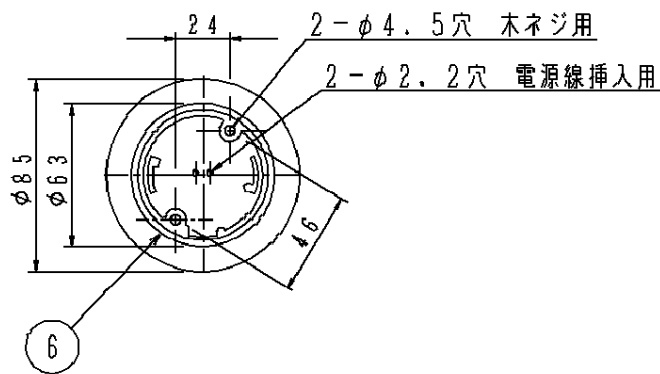

⚠ 注意：商品には寿命があります。詳細はCLX2021AAをご参照ください。

⚠ 安全に関するご注意

- ・一般屋内用器具です。屋外や水気、湿気のある所では使用しないでください。絶縁不良による感電の原因となります。
- ・天井面取付け専用器具です。傾斜天井には取付けないでください。指定外取付けは、落下の原因となります。
- ・調光器と合わせて使用しないでください。火災の原因となります。

<使用上のご注意>

- ・この器具に白熱ランプは使用できません。
- ・この器具の近くでは光高周波方式のリモコンが作動しない場合がごくまれにありますので、ご注意ください。

- ・セードの取付方法はツマミネジ方式です。
- ・コードはフランジ内に収納できます。
- ・下面パネル付（着脱不可）
- ・手造り品ですので、寸法、および色味・模様が多少異なることがあります。

		7	ソケット		E 2 6	
		6	丸型フル引掛シーリング			
付属ランプ	D15形バルックボールプレミア 蛍光灯（電球色）	5	フランジ	ABS樹脂	銀色塗装	品番
W・数	D15形×3	4	ワイヤー	ステンレス鋼線（φ1.2）		HE D 3 0 2 0 E
器具質量	3.4 kg	3	平行ビニルコード		透明	
特記事項		2	パイプ	鋼管（φ10）	クロームめっき仕上	生産終了品 本器具は製造できません
		1	セード	布（ポリエステル）	アイボリー （ブリーチ加工）	
部番	部品名	材質・素材厚	備考	パナソニック株式会社