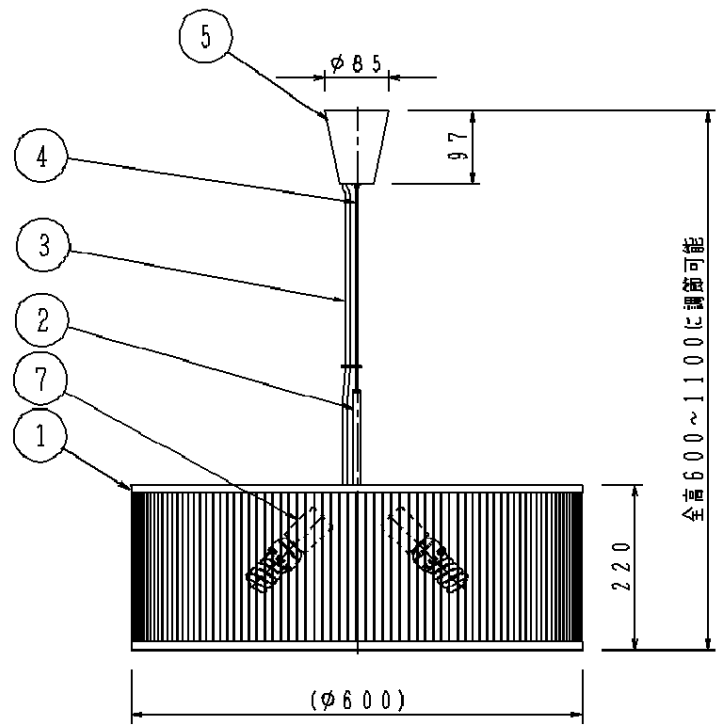

⚠ 注意：商品には寿命があります。詳細はCLX2021AAをご参照ください。

⚠ 安全に関するご注意

- ・一般屋内用器具です。屋外や水気、湿気のある所では使用しないでください。絶縁不良による感電の原因となります。
- ・天井面取付け専用器具です。傾斜天井には取付けないでください。指定外取付けは、落下の原因となります。
- ・調光器と合わせて使用しないでください。火災の原因となります。

<使用上のご注意>

- ・この器具に白熱ランプは使用できません。
- ・この器具の近くでは光高周波方式のリモコンが作動しない場合がごくまれにありますので、ご注意ください。

- ・セードの取付方法はツマミネジ方式です。
- ・コードはフランジ内に収納できます。
- ・下面パネル付（着脱不可）
- ・手造り品ですので、寸法、および色味・模様が多少異なることがあります。

		7	ソケット		E 2 6	
		6	丸型フル引掛シーリング			
付属ランプ	D15形バルックボールプレミア 蛍光灯（電球色）	5	フランジ	ABS樹脂	銀色塗装	品番
W・数	D15形×3	4	ワイヤー	ステンレス鋼線（φ1.2）		HE D 3 0 2 0 E
器具質量	3.4 kg	3	平行ビニルコード		透明	
特記事項		2	パイプ	鋼管（φ10）	クロームめっき仕上	生産終了品 本器具は製造できません
		1	セード	布（ポリエステル）	アイボリー （ブリーチ加工）	
部番	部品名	材質・素材厚	備考	パナソニック株式会社		