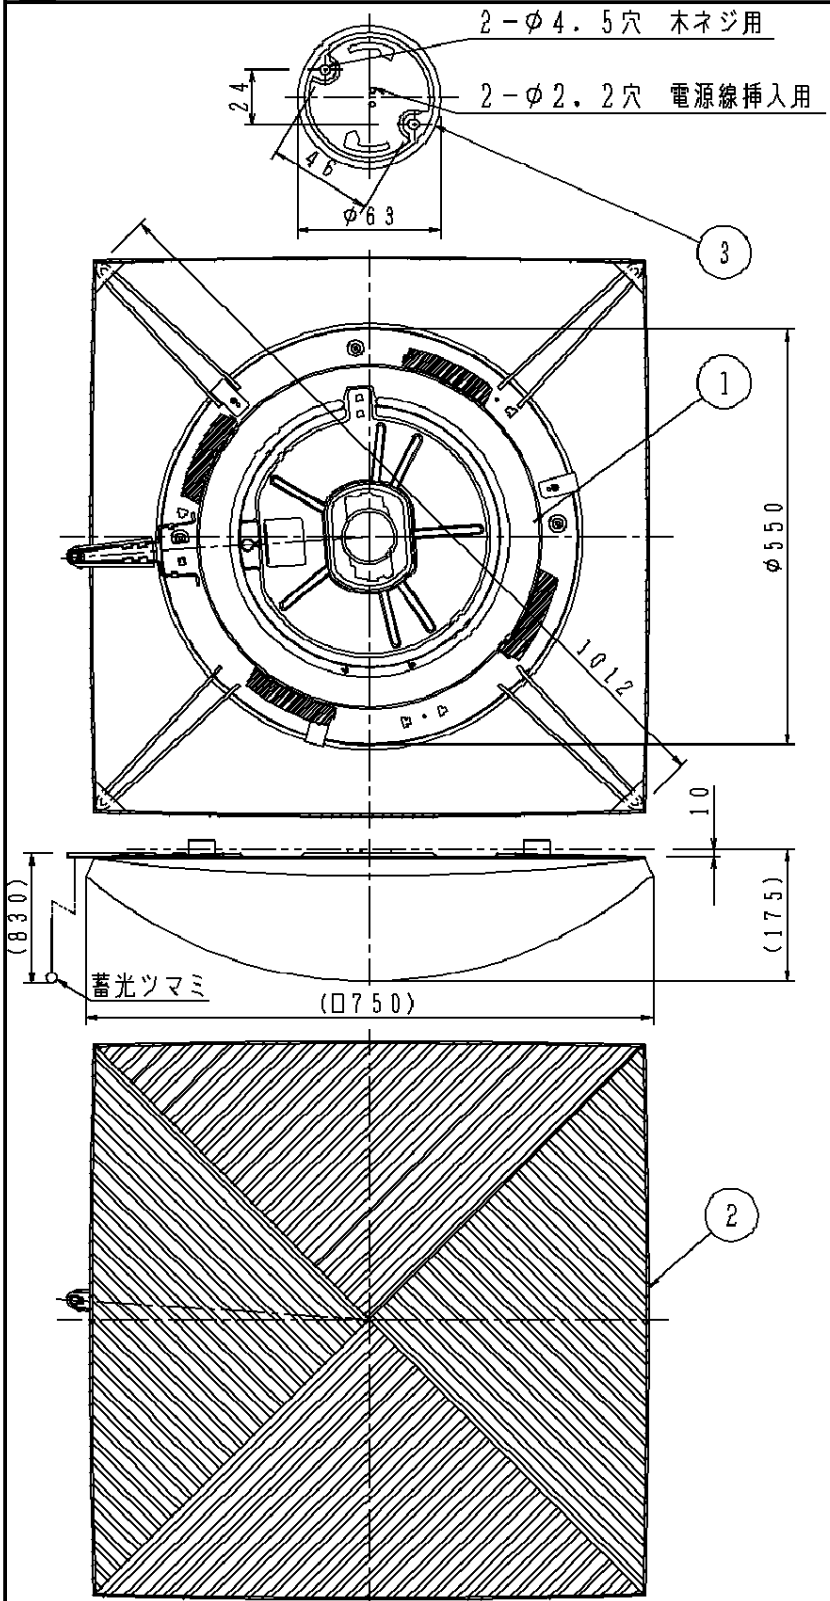

注意：商品には寿命があります。詳細はCLX2021AAをご参照ください。

グリーン購入法適合

- ・段調光スイッチ付
点灯順序 全灯→段調光→豆球→減
- ・カバーの取付方法は、引掛け方式です。

注) カバーは和紙使用の手造り品ですので、折目模様が多少異なります。

注1) 別途、アダプタ (HK9042K) の使用により取付可能です。
取付可能な竿縁天井の仕様についてはアダプタの図面をご参照ください。

安全に関するご注意

- ・器具取付前に必ず引掛シーリングの固定強度をご確認ください。木ねじ1本での固定や、ガタツキのある引掛シーリングへの取付は落下の原因となります。
- ・取付には平らな部分が□840mm以上必要です。
- ・配線器具の出代が下記以上必要です。
(パナソニック製の配線器具をご使用ください)
丸型フル引掛シーリング **フル引掛ローゼット**
- ・下記のような天井や壁面には絶対に取付けないでください。落下の原因となります。