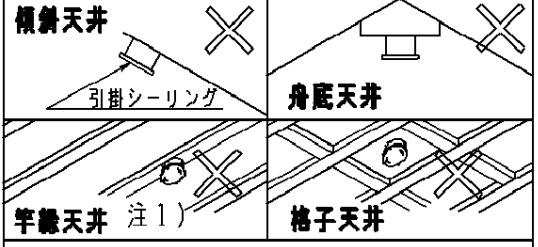

注意：商品には寿命があります。詳細はCLX2021AAをご参照ください。

グリーン購入法適合

- ・段調光スイッチ付
点灯順序 全灯→段調光→豆球→減
- ・カバーの取付方法は、引掛け方式です。

注) カバーは和紙使用の手造り品ですので、折目模様が多少異なります。

注1) 別途、アダプタ (HK9042K) の使用により取付可能です。
取付可能な竿縁天井の仕様についてはアダプタの図面をご参照ください。

安全に関するご注意

- ・器具取付前に必ず引掛シーリングの固定強度をご確認ください。木ねじ1本での固定や、ガタツキのある引掛シーリングへの取付は落下の原因となります。
- ・取付には平らな部分が□840mm以上必要です。
- ・配線器具の出代が下記以上必要です。
(パナソニック製の配線器具をご使用ください)
丸型フル引掛シーリング **フル引掛ローゼット**
- ・下記のような天井や壁面には絶対に取付けないでください。落下の原因となります。