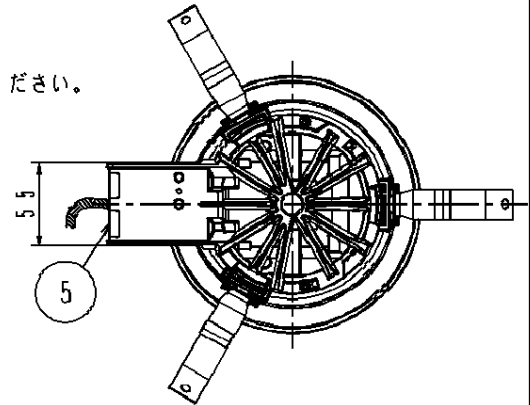

(使用上のご注意)

- ・柔らかい天井材（ロックウール板厚9mm一枚貼等）に取付ける場合、天井材に傷がついたり枠と天井面の間にスキマができることがあります。
- ・照射距離が近い時や照射面によっては光ムラが気になる場合があります。予めご了承ください。
- ・LEDにはバラツキがあるため、同一品番で発光色、明るさが異なる場合があります。予めご了承ください。
- ・取付パネ部や電源部に障害物のないよう施工してください。障害物があるとずれ落ちなどの原因となります。
- ・当社調光器と組み合わせると、約5~100%の調光ができます。調光器との組み合わせについては別紙 **NDNN75211-KG*** を参照ください。