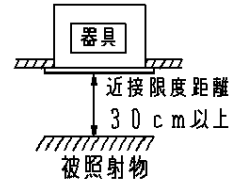

安全に関するご注意

・一般屋内用器具です。屋外や水気、湿気のある所では使用しないでください。
絶縁不良による感電の原因となります。

・天井埋込み専用器具です。傾斜天井、補強のない天井には取付けないでください。
指定外取付けは、火災、落下の原因となります。

・断熱材、防音材をかぶせた状態で使用しないでください。過熱による火災の原因となります。

・器具と被照射物は30cm以上（近接限度距離）離してください。
近接限度距離内に被照射物が近づく恐れのある場所（ドア開閉範囲の上、家具の上、クローゼット・押入れの中等）では使用しないで下さい。
過熱による火災の原因となります。

(使用上のご注意)

- ・柔らかい天井材（ロックウール板厚9mm一枚貼等）に取付ける場合、天井材に傷がついたり枠と天井面の間にスキマができることがあります。
- ・照射距離が近い時や照射面によっては光ムラが気になる場合があります。予めご了承ください。
- ・LEDにはバラツキがあるため、同一品番で発光色、明るさが異なる場合があります。予めご了承ください。
- ・取付パネ部や電源部に障害物のないよう施工してください。障害物があるとずれ落ちなどの原因となります。
- ・当社調光器と組み合わせると、約5~100%の調光ができます。調光器との組み合わせについては別紙 **NDNN75211-KG*** を参照ください。

・石膏ボードに取付ける場合天井材損傷の恐れがある為、埋込穴をφ150±1としてください。

取付パネは9~25mmの天井に取付可能です

定格電圧	消費電力	入力電流
100V	54.4W	0.58A
200V	52.0W	0.27A
242V	52.0W	0.23A

クールホワイト マンセル 10Y9/0.5

光源寿命	60000h:光束維持率70%	8	補助反射板	アルミ板 (t1)	銀色鏡面仕上	
	(40000h:光束維持率80%)	7	電源			
器具光束	4945lm	6	LED			品番 グレアカット15° NDNN77437
LED	白色(4000K、Ra85)	5	カバー	亜鉛鋼板 (t0.8)		
配光	拡散タイプ(約80°)	4	レンズ	アクリル	透明	備考 クールホワイトつや消し ポリエスチル樹脂塗装
器具質量	1.8kg	3	反射板	ポリカーボネート樹脂	高反射ホワイト	
特記事項		2	本体	アルミダイカスト		生産終了品 本番庫は製藤でき廻せん
		1	枠	アルミダイカスト		
部番	部品名	材質・素材厚	備考	パナソニック株式会社