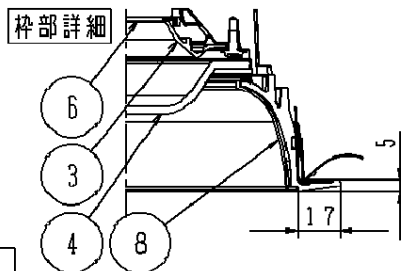

・石膏ボードに取付ける場合天井材損傷の恐れがある為、埋込穴をφ150±1としてください。