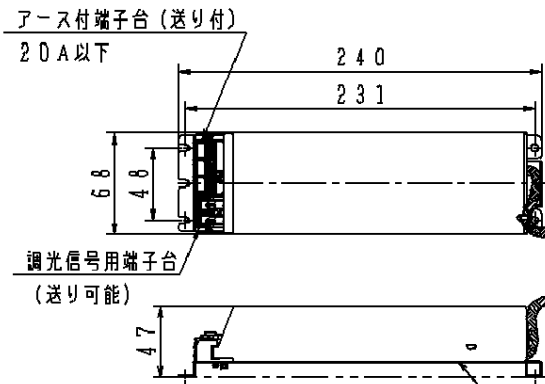

・石膏ボードに取付ける場合天井材損傷の恐れがある為、埋込穴をφ150±1としてください。

取付パネは9~25mmの天井に取付可能です

定格電圧	消費電力	入力電流
100V	54.4W	0.58A
200V	52.0W	0.27A
242V	52.0W	0.23A

クールホワイト マンセル 10Y9/0.5

光源寿命	60000h:光束維持率70%	8	補助反射板	アルミ板 (t1)	銀色鏡面仕上	
	(40000h:光束維持率80%)	7	電源			
器具光束	4945lm	6	LED			品番 グレアカット15° NDNN77437
LED	白色(4000K、Ra85)	5	カバー	亜鉛鋼板 (t0.8)		
配光	拡散タイプ(約80°)	4	レンズ	アクリル	透明	備考 クールホワイトつや消し ポリエスチル樹脂塗装
器具質量	1.8kg	3	反射板	ポリカーボネート樹脂	高反射ホワイト	
特記事項		2	本体	アルミダイカスト		生産終了品 本番庫は製藤でき廻せん
		1	枠	アルミダイカスト		
部番	部品名	材質・素材厚	備考	パナソニック株式会社		