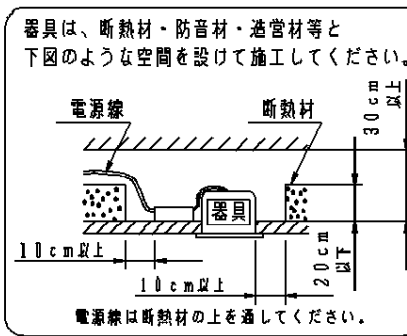

安全に関するご注意

・一般屋内用器具です。屋外や水気、湿気のある所では使用しないでください。
絶縁不良による感電の原因となります。

・天井埋込み専用器具です。傾斜天井、補強のない天井には取付けないでください。
指定外取付けは、火災、落下の原因となります。

・断熱材、防音材をかぶせた状態で使用しないでください。過熱による火災の原因となります。

・器具と被照射物は30cm以上（近接限度距離）離してください。
近接限度距離内に被照射物が近づく恐れのある場所（ドア開閉範囲の上、家具の上、クローゼット・押入れの中等）では使用しないで下さい。
過熱による火災の原因となります。

(使用上のご注意)

- ・柔らかい天井材（ロックウール板厚9mm一枚貼等）に取付ける場合、天井材に傷がついたり枠と天井面の間にスキマができることがあります。
- ・照射距離が近い時や照射面によっては光ムラが気になる場合があります。予めご了承ください。
- ・LEDにはバラツキがあるため、同一品番で発光色、明るさが異なる場合があります。予めご了承ください。
- ・取付パネ部や電源部に障害物のないよう施工してください。障害物があるとずれ落ちなどの原因となります。
- ・当社調光器と組み合わせると、約5~100%の調光ができます。調光器との組み合わせについては別紙 **NDNN75211-KG*** を参照ください。