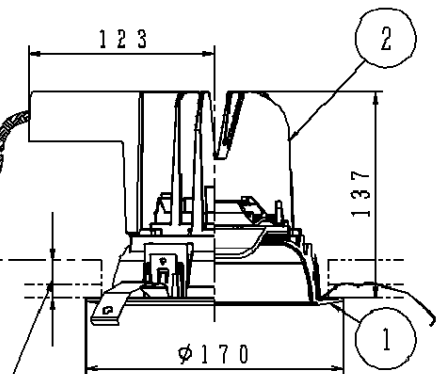

・石膏ボードに取付ける場合天井材損傷の恐れがある為、埋込穴をφ150±1としてください。

取付パネは9~25mmの天井に取付可能です

定格電圧	消費電力	入力電流
100V	54.4W	0.58A
200V	52.0W	0.27A
242V	52.0W	0.23A

クールホワイト マンセル 10Y9/0.5

光源寿命	60000h:光束維持率70%	8	補助反射板	アルミ板 (t1)	銀色鏡面仕上	
	(40000h:光束維持率80%)	7	電源			
器具光束	4945lm	6	LED			品番 グレアカット15° NDNN77437
LED	白色(4000K、Ra85)	5	カバー	亜鉛鋼板 (t0.8)		
配光	拡散タイプ(約80°)	4	レンズ	アクリル	透明	備考 クールホワイトつや消し ポリエスチル樹脂塗装
器具質量	1.8kg	3	反射板	ポリカーボネート樹脂	高反射ホワイト	
特記事項		2	本体	アルミダイカスト		生産終了品 本番庫は製藤でき廻せん
		1	枠	アルミダイカスト		
部番	部品名	材質・素材厚	備考	パナソニック株式会社		