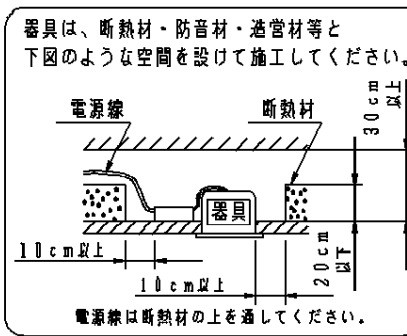

安全に関するご注意

・一般屋内用器具です。屋外や水気、湿気のある所では使用しないでください。
絶縁不良による感電の原因となります。

・天井埋込み専用器具です。傾斜天井、補強のない天井には取付けないでください。
指定外取付けは、火災、落下の原因となります。

・断熱材、防音材をかぶせた状態で使用しないでください。過熱による火災の原因となります。

・器具と被照射物は30cm以上（近接限度距離）離してください。
近接限度距離内に被照射物が近づく恐れのある場所（ドア開閉範囲の上、家具の上、クローゼット・押入れの中等）では使用しないで下さい。
過熱による火災の原因となります。

(使用上のご注意)

- ・ロックウール等、柔らかい天井及び珪酸カルシウム板に取付ける場合は必ず、取付金具と天井の間に補強材を入れてください。
取付金具が天井にくい込み、枠と天井材の間にスキマができることがあります。
- ・照射距離が近い時や照射面によっては光ムラが気になる場合があります。予めご了承ください。

- ・LEDにはバラツキがあるため、同一品番で発光色、明るさが異なる場合があります。予めご了承ください。
- ・取付パネ部や電源部に障害物がないよう施工してください。
障害物があるとずれ落ちなどの原因となります。
- ・当社調光器と組み合わせて、約5~100%の調光ができます。調光器との組み合わせについては別紙 **NDNN75211-KG*** を参照ください。

アース付端子台(送り付)
20A以下

枠部詳細

埋込穴寸法
φ250±2

定格電圧	消費電力	入力電流
100V	85.5W	0.90A
200V	84.2W	0.43A
242V	84.2W	0.36A

クールホワイト マンセル 10Y9/0.5

光源寿命
60000h:光束維持率70%
(40000h:光束維持率80%)

器具光束	82301m	6	補助反射板	アルミ板 (t1)	銀色鏡面仕上
LED	白色 (4000K, Ra85)	5	天板	亜鉛鋼板 (t1.0)	
配光	広角タイプ (約40°)	4	レンズ	アクリル	透明
器具質量	3.1kg	3	反射板	ポリカーボネート樹脂	高反射ホワイト
特記事項		2	本体	アルミダイカスト	クールホワイトつや消し塗装
		1	枠	鋼板 (t0.8)	クールホワイトつや消しポリエステル樹脂塗装
部番	部品名	材質・素材厚	備考		