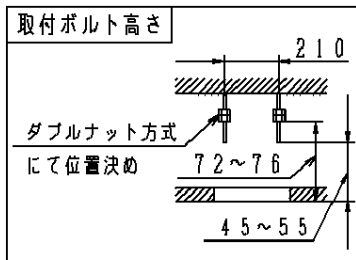

アース付端子台(送り付)
20A以下

枠部詳細

埋込穴寸法
φ250±2

定格電圧	消費電力	入力電流
100V	85.5W	0.90A
200V	84.2W	0.43A
242V	84.2W	0.36A

クールホワイト マンセル 10Y9/0.5

光源寿命
60000h:光束維持率70%
(40000h:光束維持率80%)

器具光束	82301m	6	補助反射板	アルミ板 (t1)	銀色鏡面仕上
LED	白色 (4000K, Ra85)	5	天板	亜鉛鋼板 (t1.0)	
配光	広角タイプ (約40°)	4	レンズ	アクリル	透明
器具質量	3.1kg	3	反射板	ポリカーボネート樹脂	高反射ホワイト
特記事項		2	本体	アルミダイカスト	クールホワイトつや消し塗装
		1	枠	鋼板 (t0.8)	クールホワイトつや消しポリエステル樹脂塗装
部番	部品名	材質・素材厚	備考		