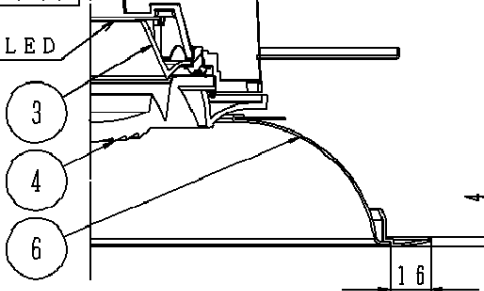

(使用上のご注意)

- ・ロックウール等、柔らかい天井及び珪酸カルシウム板に取付ける場合は必ず、取付金具と天井の間に補強材を入れてください。
取付金具が天井にくい込み、枠と天井材の間にスキマができることがあります。
- ・照射距離が近い時や照射面によっては光ムラが気になる場合があります。予めご了承ください。

- ・LEDにはバラツキがあるため、同一品番で発光色、明るさが異なる場合があります。予めご了承ください。
- ・取付パネ部や電源部に障害物がないよう施工してください。
障害物があるとずれ落ちなどの原因となります。
- ・当社調光器と組み合わせて、約5~100%の調光ができます。調光器との組み合わせについては別紙 **NDNN75211-KG*** を参照ください。

アース付端子台(送り付)
20A以下

枠部詳細

埋込穴寸法
φ250±2

定格電圧	消費電力	入力電流
100V	85.5W	0.90A
200V	84.2W	0.43A
242V	84.2W	0.36A

クールホワイト マンセル 10Y9/0.5

光源寿命
60000h:光束維持率70%
(40000h:光束維持率80%)

器具光束	82301m	6	補助反射板	アルミ板 (t1)	銀色鏡面仕上
LED	白色 (4000K, Ra85)	5	天板	亜鉛鋼板 (t1.0)	
配光	広角タイプ (約40°)	4	レンズ	アクリル	透明
器具質量	3.1kg	3	反射板	ポリカーボネート樹脂	高反射ホワイト
特記事項		2	本体	アルミダイカスト	クールホワイトつや消し塗装
		1	枠	鋼板 (t0.8)	クールホワイトつや消しポリエステル樹脂塗装
部番	部品名	材質・素材厚	備考		