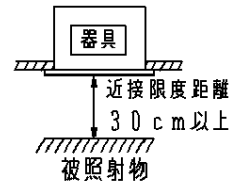

安全に関するご注意

・一般屋内用器具です。屋外や水気、湿気のある所では使用しないでください。
絶縁不良による感電の原因となります。

・天井埋込み専用器具です。傾斜天井、補強のない天井には取付けないでください。
指定外取付けは、火災、落下の原因となります。

・断熱材、防音材をかぶせた状態で使用しないでください。過熱による火災の原因となります。

・器具と被照射物は30cm以上（近接限度距離）離してください。
近接限度距離内に被照射物が近づく恐れのある場所（ドア開閉範囲の上、家具の上、クローゼット・押入れの中等）では使用しないで下さい。
過熱による火災の原因となります。

(使用上のご注意)

- ・ロックウール等、柔らかい天井及び珪酸カルシウム板に取付ける場合は必ず、取付金具と天井の間に補強材を入れてください。
  取付金具が天井にくい込み、枠と天井材の間にスキマができることがあります。
- ・照射距離が近い時や照射面によっては光ムラが気になる場合があります。予めご了承ください。

- ・LEDにはバラツキがあるため、同一品番で発光色、明るさが異なる場合があります。予めご了承ください。
- ・取付パネ部や電源部に障害物がないよう施工してください。
  障害物があるとずれ落ちなどの原因となります。
- ・当社調光器と組み合わせて、約5~100%の調光ができます。調光器との組み合わせについては別紙 **NDNN75211-KG*** を参照ください。

枠部詳細

埋込穴寸法
φ250±2

定格電圧	消費電力	入力電流
100V	85.5W	0.90A
200V	84.2W	0.43A
242V	84.2W	0.36A

クールホワイト マンセル 10Y9/0.5

光源寿命
60000h:光束維持率70%
(40000h:光束維持率80%)

器具光束	82301m	6	補助反射板	アルミ板 (t1)	銀色鏡面仕上
LED	白色 (4000K, Ra85)	5	天板	亜鉛鋼板 (t1.0)	
配光	広角タイプ (約40°)	4	レンズ	アクリル	透明
器具質量	3.1kg	3	反射板	ポリカーボネート樹脂	高反射ホワイト
特記事項		2	本体	アルミダイカスト	クールホワイトつや消し塗装
		1	枠	鋼板 (t0.8)	クールホワイトつや消しポリエステル樹脂塗装
部番	部品名	材質・素材厚	備考		

品番 グレアカット15°
NDNN77722

生産終了品
本番裏は製藤でき囲せん

パナソニック株式会社