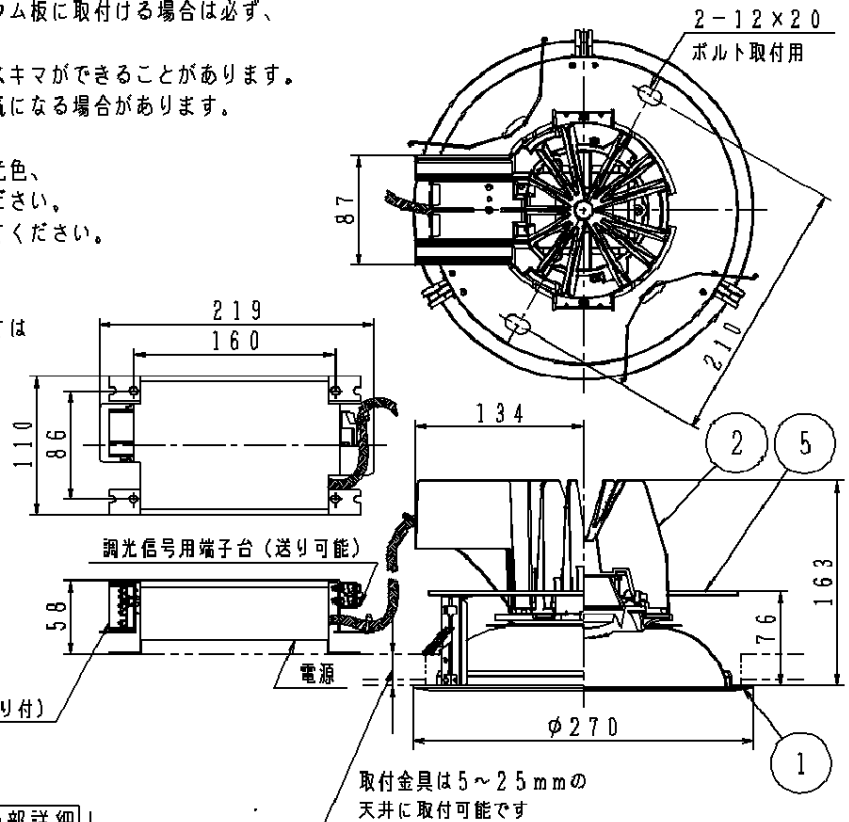

アース付端子台(送り付)
20A以下

枠部詳細

埋込穴寸法
φ250±2

定格電圧	消費電力	入力電流
100V	85.5W	0.90A
200V	84.2W	0.43A
242V	84.2W	0.36A

クールホワイト マンセル 10Y9/0.5

光源寿命
60000h:光束維持率70%
(40000h:光束維持率80%)

器具光束	82301m	6	補助反射板	アルミ板 (t1)	銀色鏡面仕上
LED	白色 (4000K, Ra85)	5	天板	亜鉛鋼板 (t1.0)	
配光	広角タイプ (約40°)	4	レンズ	アクリル	透明
器具質量	3.1kg	3	反射板	ポリカーボネート樹脂	高反射ホワイト
特記事項		2	本体	アルミダイカスト	クールホワイトつや消し塗装
		1	枠	鋼板 (t0.8)	クールホワイトつや消しポリエステル樹脂塗装
部番	部品名	材質・素材厚	備考		