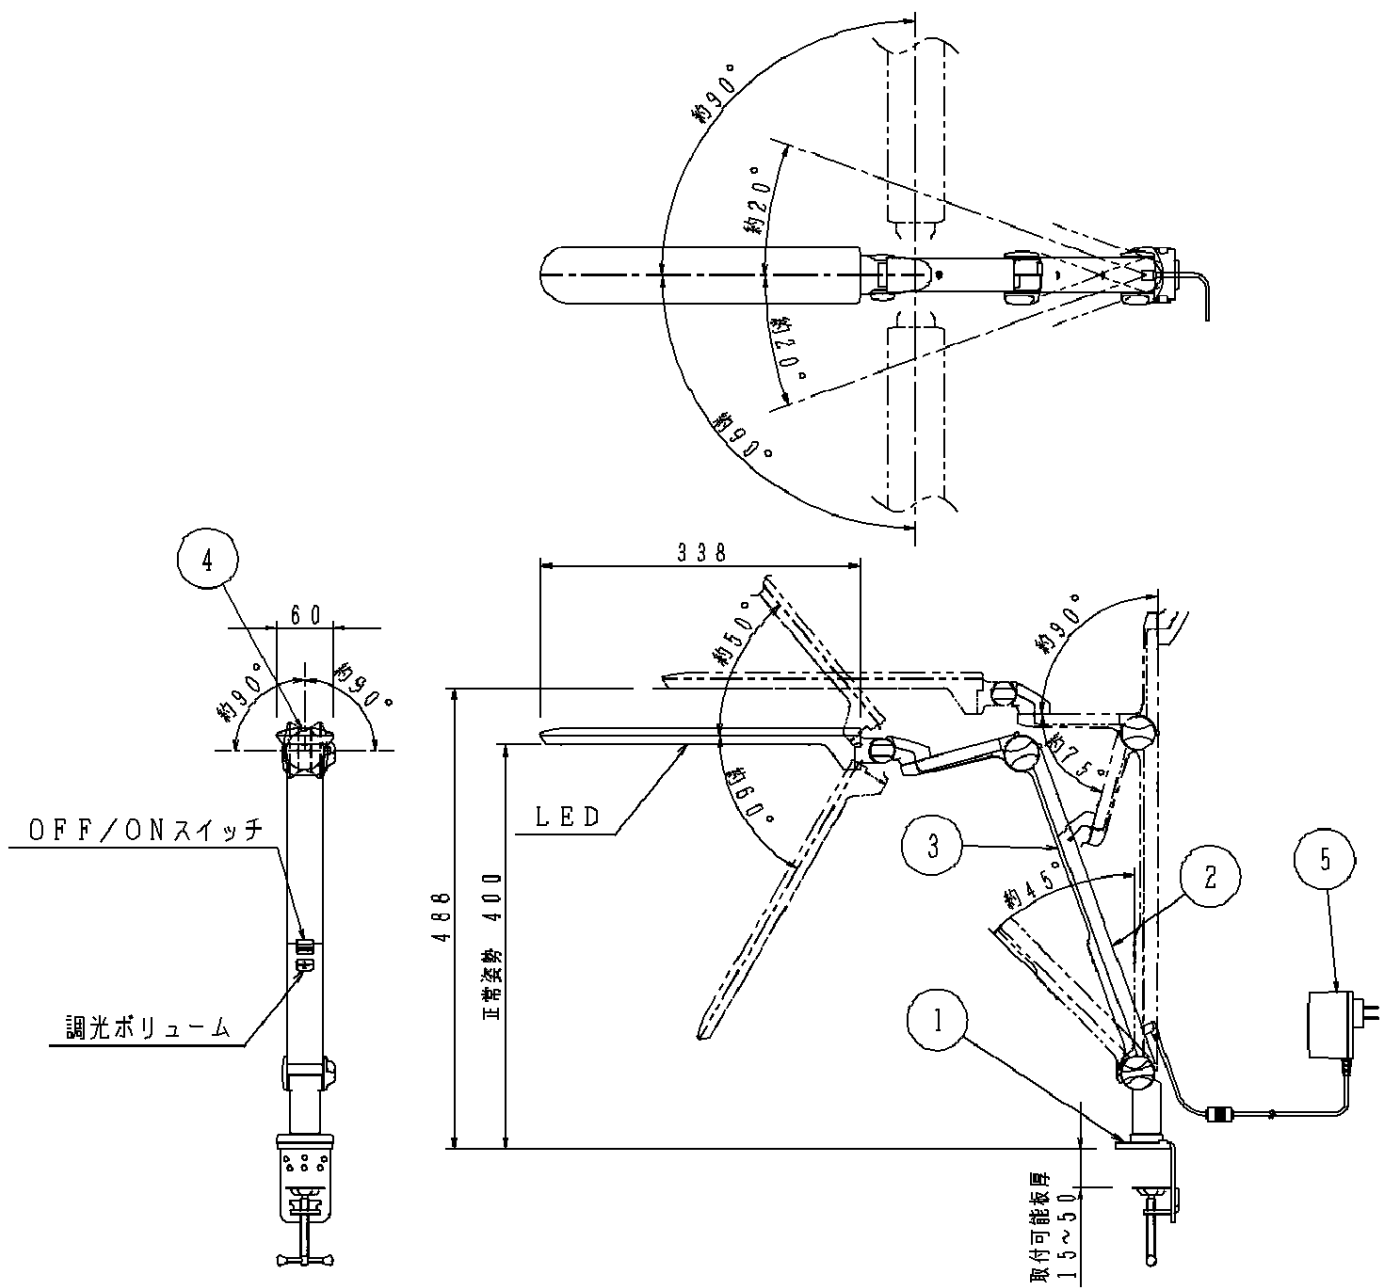

⚠ 注意：商品には寿命があります。詳細はCLX2021AAをご参照ください。

- ・調光ボリューム付（100%～約20%）  
 <使用上のご注意>
- ・LEDはバラツキがあるため同一商品でも商品ごとに発光色、明るさが異なる場合があります。
- ・可動範囲以上には動きません。無理に動かそうとすると器具破損の原因となります。
- ・器具の近くでは、ラジオやテレビなどの音響、映像機器に雑音が入る場合があります。

**⚠ 安全に関するご注意**

- ・一般屋内用器具です。屋外や水気、湿気のある所では使用しないでください。
- ・絶縁不良による感電の原因となります。
- ・ベッドや枕元、カーテンの近くで使用しないでください。
- ・火災の原因となります。
- ・LEDを直視しないでください。目の痛みの原因となることがあります。

LED	昼白色タイプ24個 蛍光灯スタンドJIS照度：A形相当	6				品番 SQ431Y
W・数		5	アダプタ		ブラック 約1.7m	
器具質量	1.2kg	4	セード	PC樹脂	シャパンソールト塗装	
特記事項		3	アームカバー	PC樹脂	ブラック	<b>生産終了品</b> 本器具は製造できません
		2	アーム	亜鉛鋼板 (t1.0)	シャパンソールト塗装	
		1	取付金具		ブラック	
部番	部品名	材質・素材厚	備考	パナソニック株式会社		

単位：mm 第三角法 (JIS A-4)

SQ431Y-K1