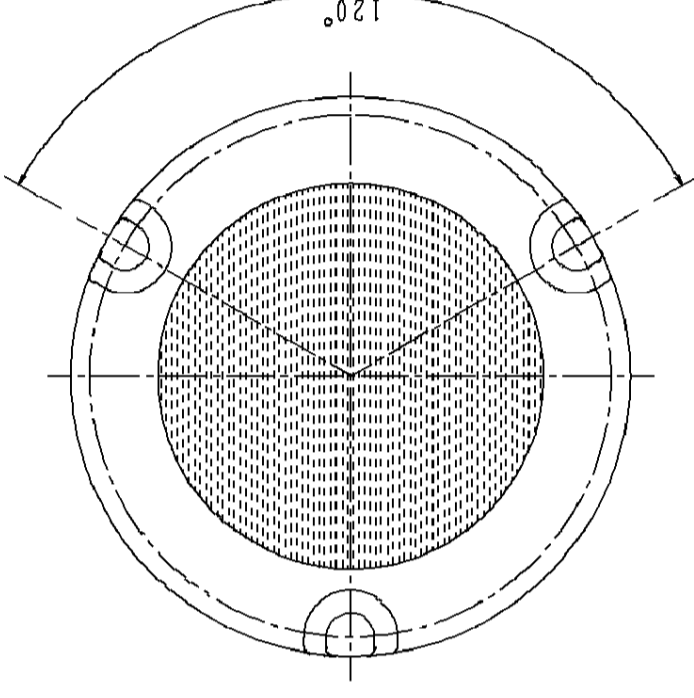

器具質量：0.09kg

特記事項：