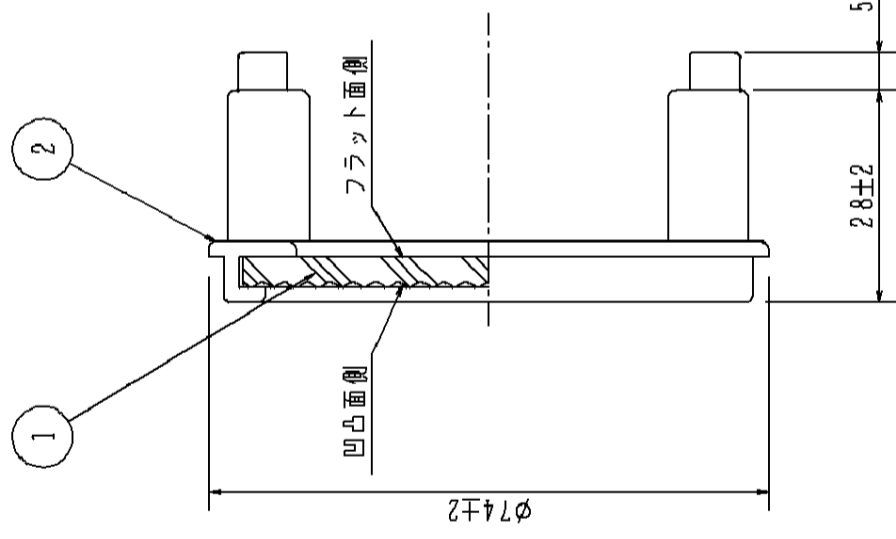

器具質量：0.09kg

特記事項：