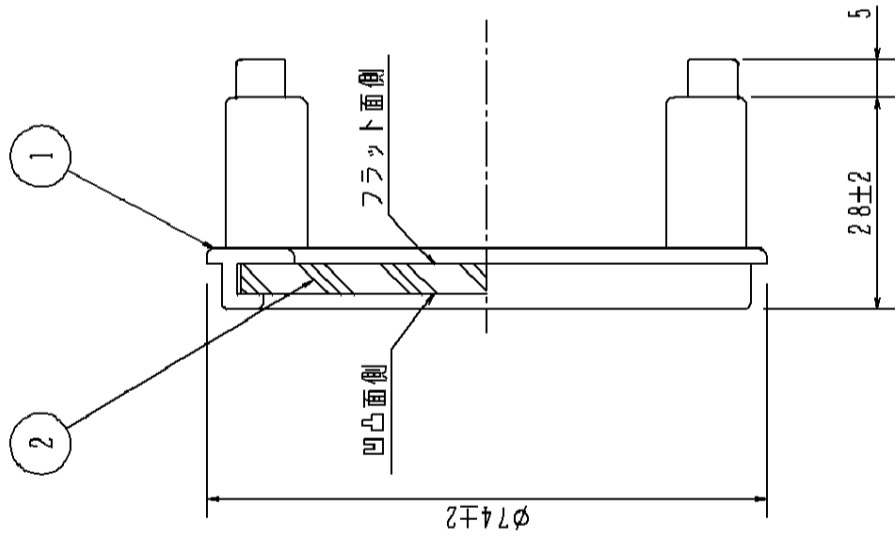

部番	部 品 名	材質・素材厚	備 考
1	カバーパッキン	シリコンゴム黒 硬底50° 黒	
2	スプリッドレンズ	並ガラス (t4)	

器具質量：0.10kg

特記事項：

SmartArchi

品 番： YYY96228

図 番： YYY96228-K

尺 度： 1:1	作 成	谷 本
	清 水	

パナソニック株式会社