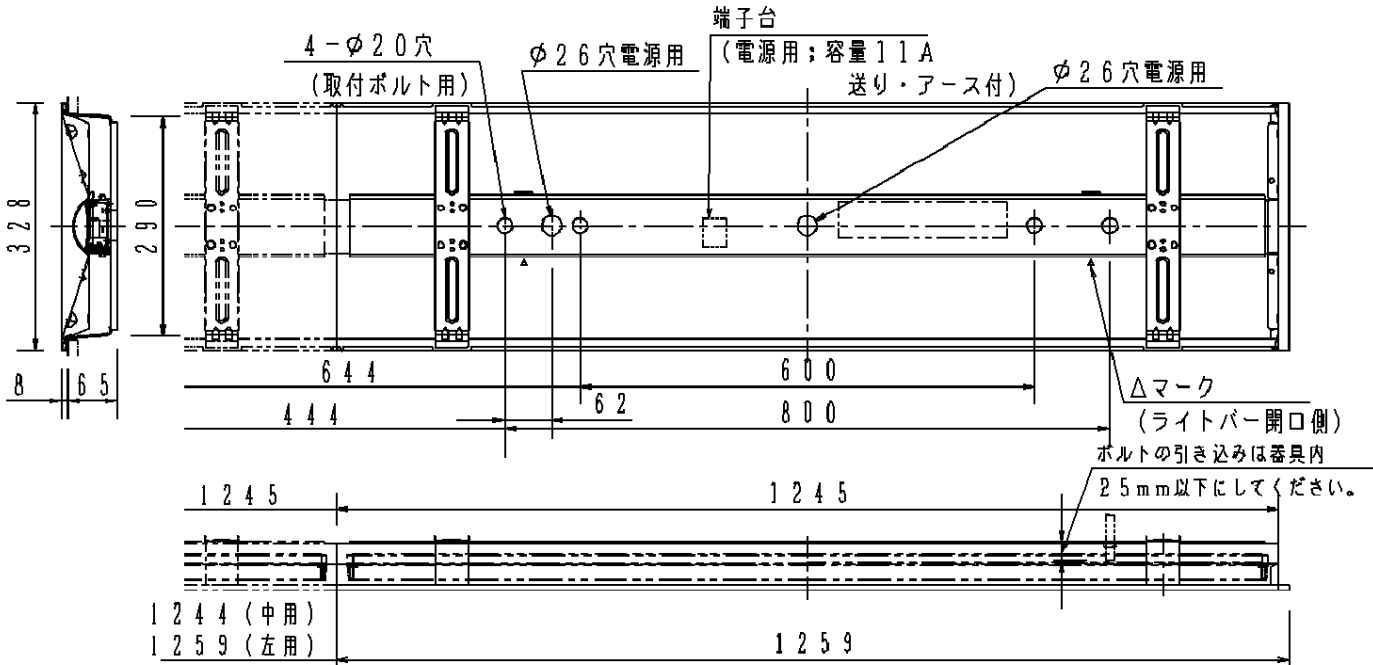

・この器具は下表の組合せです。

明るさタイプ	色温度	組合品番	本体品番	適合ライトバー品番
5200lm タイプ	6500K	—	NNFK92732	NNUG01009KLE9
	5000K	XL923SFVK		NNUG01005KLE9
	4000K	XL923SFUK		NNUG01004KLE9
	3500K	XL923STFK		NNUG01007KLE9
	3000K	XL923STRK		NNUG01003KLE9

電圧	100V	200V	242V
電流	0.41A	0.21A	0.17A
電力	38.9W	38.9W	38.9W