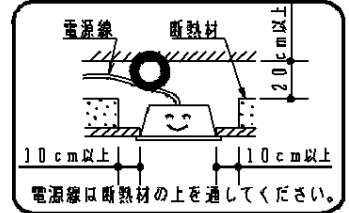

注意：商品には寿命があります。詳細はCLX2021HAをご参照ください。

グリーン購入法適合

安全に関するご注意

- 断熱材、防音材をかぶせて使用しないでください。火災の原因となります。
- 一般屋内用器具です。
直射日光の当たる場所、湿気の多い場所、振動の強い場所、雨水のかかる場所、風の強い場所、腐食性ガスの発生する場所では使用しないでください。
落下・感電・火災の原因となります。
- 水平天井埋め込み取付専用です。他の取付はしないでください。落下の原因となります。
- ライトバーは単独で使用できません。必ずパナソニック製iDシリーズ専用本体とライトバーの組合せでご使用ください。
落下・感電・火災の原因となります。
- パネルに衝撃を与えないでください。破損した場合、感電・火災の原因となります。
- 電源線の器具間送り配線は、天井裏に電源線を戻して配線することを推奨します。
エンドより器具内送り配線をする場合は、エコケーブル（EM-EE）をご使用ください。感電・火災の原因となります。