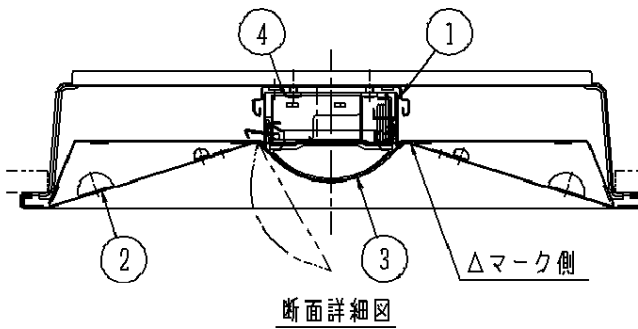

・この器具は下表の組合せです。

明るさタイプ	色温度	組合品番	本体品番	適合ライトバー品番
5200lm タイプ	6500K	—	NNFK92732	NNUG01009KLE9
	5000K	XL923SFVK		NNUG01005KLE9
	4000K	XL923SFUK		NNUG01004KLE9
	3500K	XL923STFK		NNUG01007KLE9
	3000K	XL923STRK		NNUG01003KLE9

電圧	100V	200V	242V
電流	0.41A	0.21A	0.17A
電力	38.9W	38.9W	38.9W