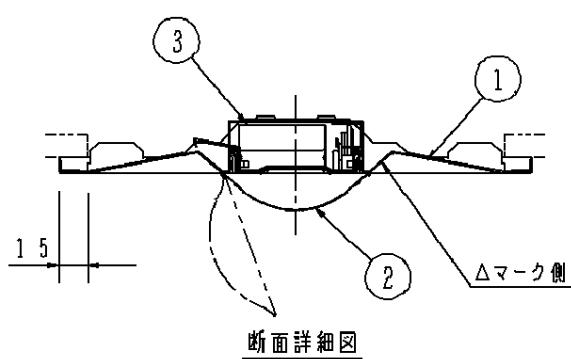

	電圧	100V	200V	242V
LE9	電流	0.49A	0.25A	0.21A
	電力	47W	47W	47W

5000Kの場合

	電圧	100V	200V	242V
LE9	電流	0.41A	0.21A	0.17A
	電力	38.9W	38.9W	38.9W

注) 起動方式毎の注意事項は別紙起動方式の承認図(LE-KGなど)をご参照ください。

埋込寸法：220×1235

- <使用上のご注意>
- 一般屋内でご使用の場合でも、器具周囲に硫黄成分が存在する場所では使用しないでください。
(一部の食品や薬品、紙類などには硫黄成分が含まれます。また、車の排気ガスにも硫黄成分が含まれます。)
光学的性能に影響を与える場合があります。
 - LED素子にはバランジがあるため、同じ品番のライトバーでも光色・明るさが異なる場合があります。予めご了承ください。
 - 照射距離が近い時や照射面によっては光ムラが気になる場合があります。予めご了承ください。
 - ラジオ、TVや赤外線リモコン方式の機器は照明器具から離してご使用ください。雑音が入ったり、正常に動作しない場合があります。
 - 同時通訳機等の誘導無線をご使用になられる場合、雑音が入る場合があります。事前に確認し、対策を講じてください。
 - 光源として高輝度LEDを使用しています。光源部(ライトバー部)の長時間の直視はおさげください。
- <施工上のご注意>
- 電源穴は余分な電源線を天井裏に押し込むため、天井裏には障害物が無いようにしてください。