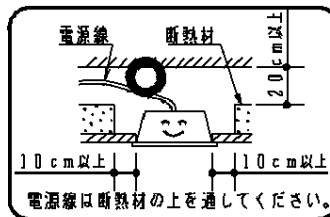

注意：商品には寿命があります。詳細はCLX2021HAをご参照ください。

グリーン購入法適合

安全に関するご注意

- 断熱材、防音材をかぶせて使用しないでください。火災の原因となります。
- 一般屋内用器具です。
直射日光の当たる場所、湿気が多い場所、振動の強い場所、雨水のかかる場所、風の強い場所、腐食性ガスの発生する場所では使用しないでください。
落下・感電・火災の原因となります。
- 水平天井埋め込み取付専用です。他の取付はしないでください。落下の原因となります。
- ライトバーは単独で使用できません。必ずパナソニック製iDシリーズ専用本体とライトバー組合せでご使用ください。
落下・感電・火災の原因となります。
- パネルに衝撃を与えないでください。破損した場合、感電・火災の原因となります。
- 電源線の器具間送り配線は、天井裏に電源線を戻して配線することを推奨します。
器具内送り配線をする場合は、エコケーブル（EM-E）をご使用ください。感電・火災の原因となります。

	電圧	100V	200V	242V
LE9	電流	0.49A	0.25A	0.21A
	電力	47W	47W	47W

5000Kの場合

	電圧	100V	200V	242V
LE9	電流	0.41A	0.21A	0.17A
	電力	38.9W	38.9W	38.9W

注) 起動方式毎の注意事項は別紙起動方式の承認図(LE-KGなど)をご参照ください。

埋込寸法：220×1235

- <使用上のご注意>
- 一般屋内でご使用の場合でも、器具周囲に硫黄成分が存在する場所では使用しないでください。
(一部の食品や薬品、紙類などには硫黄成分が含まれます。また、車の排気ガスにも硫黄成分が含まれます。)
光学的性能に影響を与える場合があります。
 - LED素子にはバランジがあるため、同じ品番のライトバーでも光色・明るさが異なる場合があります。予めご了承ください。
 - 照射距離が近い時や照射面によっては光ムラが気になる場合があります。予めご了承ください。
 - ラジオ、TVや赤外線リモコン方式の機器は照明器具から離してご使用ください。雑音が入ったり、正常に動作しない場合があります。
 - 同時通訳機等の誘導無線をご使用になられる場合、雑音が入る場合があります。事前に確認し、対策を講じてください。
 - 光源として高輝度LEDを使用しています。光源部(ライトバー部)の長時間の直視はおさげください。
- <施工上のご注意>
- 電源穴は余分な電源線を天井裏に押し込むため、天井裏には障害物が無いようにしてください。