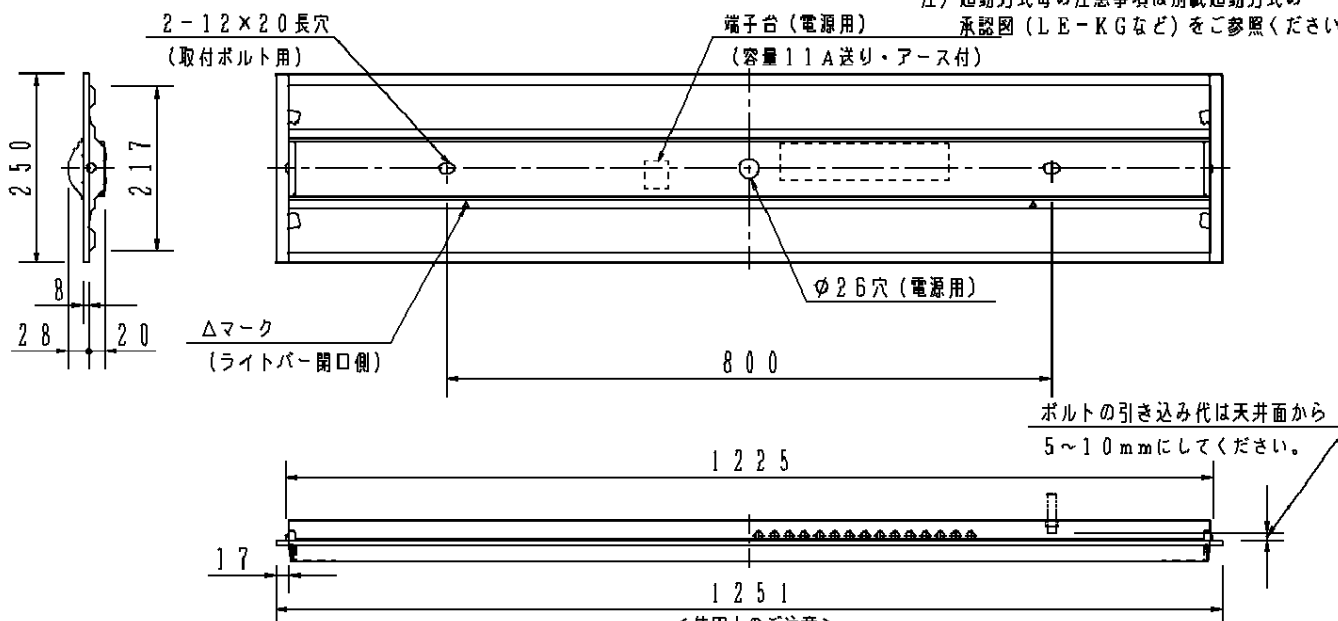

	電圧	100V	200V	242V
LE9	電流	0.49A	0.25A	0.21A
	電力	47W	47W	47W

5000Kの場合

	電圧	100V	200V	242V
LE9	電流	0.41A	0.21A	0.17A
	電力	38.9W	38.9W	38.9W

注) 起動方式毎の注意事項は別紙起動方式の承認図(LE-KGなど)をご参照ください。

埋込寸法：220×1235

- <使用上のご注意>
- 一般屋内でご使用の場合でも、器具周囲に硫黄成分が存在する場所では使用しないでください。
(一部の食品や薬品、紙類などには硫黄成分が含まれます。また、車の排気ガスにも硫黄成分が含まれます。)
光学的性能に影響を与える場合があります。
 - LED素子にはバランジがあるため、同じ品番のライトバーでも光色・明るさが異なる場合があります。予めご了承ください。
 - 照射距離が近い時や照射面によっては光ムラが気になる場合があります。予めご了承ください。
 - ラジオ、TVや赤外線リモコン方式の機器は照明器具から離してご使用ください。雑音が入ったり、正常に動作しない場合があります。
 - 同時通訳機等の誘導無線をご使用になられる場合、雑音が入る場合があります。事前に確認し、対策を講じてください。
 - 光源として高輝度LEDを使用しています。光源部(ライトバー部)の長時間の直視はおさげください。
- <施工上のご注意>
- 電源穴は余分な電源線を天井裏に押し込むため、天井裏には障害物が無いようにしてください。

ホワイト マンセル 1.0G9.6/0.1					品番 埋込XL952SFVK 埋込XL952SFUK 埋込XL952STFK 埋込XL952STRK
LED	昼白色(5000K) 白色(4000K) 温白色(3500K) 電球色(3000K)				
器具質量	3.2kg	3	電源		ライトバーに組込み
特記事項		2	ライトバー		乳白
		1	本体	銅板(t0.6)	高反射白色粉体塗装
		部番	部品名	材質・素材厚	備考
					生産終了品 本器具は製造できません
					パナソニック株式会社