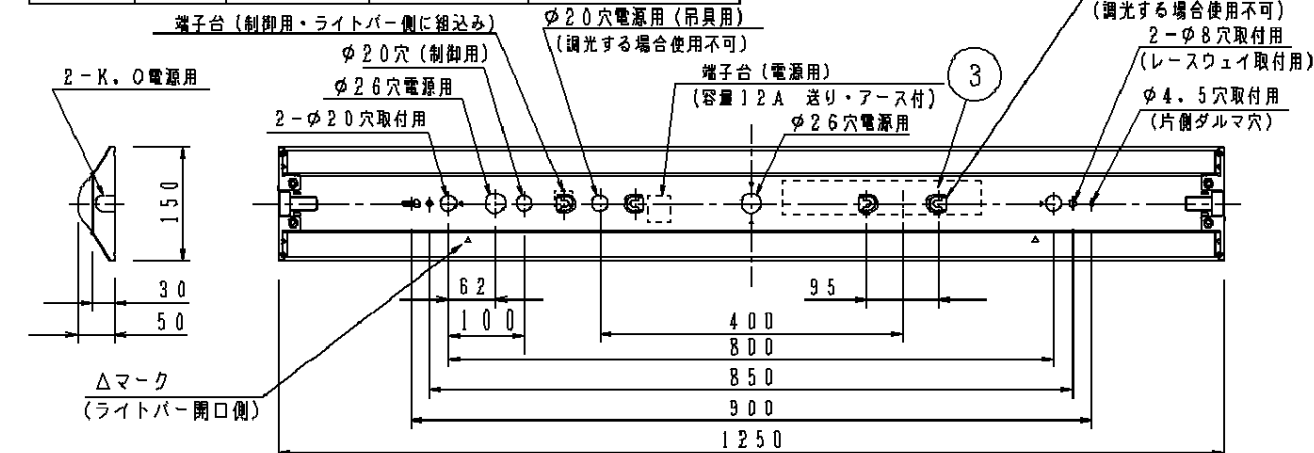

安全に関するご注意

- 一般屋内用器具です。直射日光の当たる場所、湿気の多い場所、振動の強い場所、雨水のかかる場所、風の強い場所、腐食性ガスの発生する場所では使用しないでください。落下・感電・火災の原因となります。
- ライトバーは単独で使用できません。必ずパナソニック製iDシリーズ専用本体とライトバーの組合せでご使用ください。落下・感電・火災の原因となります。
- パネルに衝撃を与えないで下さい。破損した場合、感電・火災の原因となります。
- 電源線の器具間送り配線は、天井裏に電源線を戻して配線することを推奨します。
  エンドKより器具内送り配線をする場合は、エコケーブル(EM-EE)をご使用ください。感電・火災の原因となります。
- 電源線はライトバーに同梱の耐熱チューブを使用して接続してください。感電・火災の原因となります。

この器具は下表の組合せです。

明るさタイプ	色温度	組合品番	本体品番	適合ライトバー品番
6900lm タイプ	6500K	—	NNPK90515	NNU602009KLA9
	5000K	XL955EFVK		NNU602005KLA9
	4000K	XL955EFUK		NNU602004KLA9
	3500K	XL955ETFK		NNU602007KLA9
	3000K	XL955ETRK		NNU602003KLA9

電圧	100V	200V	242V
電流	0.54A	0.27A	0.22A
電力	52.1W	52.1W	52.1W

1. <使用上のご注意>
2. ・LED素子にはバラツキがあるため、同じ品番のランプでも光色・明るさが異なる場合があります。予めご了承ください。
   - ・照射距離が近い時や照射面によっては光ムラが気になる場合があります。予めご了承ください。
   - ・一般屋内でご使用の場合でも、器具周囲に硫黄成分が存在する場所では使用しないでください。(一部の食品や薬品、紙類などには硫黄成分が含まれます。また、車の排気ガスにも硫黄成分が含まれます。) 光学性能に影響を与える場合があります。
   - ・ラジオ、TVや赤外線リモコン方式の機器は照明器具から離してご使用ください。雑音が入ったり、正常に動作しない場合があります。
   - ・同時通訳機等の誘導無線をご使用になられる場合、雑音が入る場合があります。事前に確認し、対策を講じてください。
   - ・スイッチを接地側に取付けた場合、消灯後もランプが薄暗く発光する場合がありますので、必ず非接地側(電圧側)にお取り付けください。(接地極のない電源では両切りスイッチをおすすめします。)
   - ・光源として高輝度LEDを使用しています。光源部(ライトバー部)の長時間の直視はお避けください。
   - ・適合コントロールをご使用の場合
     - ・適合コントロール側のスイッチで消灯した場合、消灯後もランプが薄暗く発光する場合があります。予めご了承ください。
     - ・詳細は起動方式の承認図(LA-KG)をご覧ください。
3. <施工上のご注意>
4. ・電源線の引き込み穴は余分な電源線を天井裏に押し込むため、天井裏には障害物が無いようにしてください。
   - ・調光制御をする際の器具接続台数は、電源ユニットの台数になります。

適合品は下記の承認図をご覧ください。

	適合品番	
	調光しない場合	調光する場合
ガード	FK41534	
吊具 (注) 調光機能をご使用の場合 (番号線を引き込む場合) 吊具は使用できません	<パイプ型> ツリグXFP500WW/FW ツリグXFP750WW/FW ツリグXFP101WW/FW	
吊具アダプタ キャンピスイッチ	<チェーン型> ツリグXFC500WW/FW ツリグXFC101WW/FW	

ホワイト マンセル 2.9GY9.6/0.2

LED	器具質量	特記事項	品番	電 源	ライトバーに組込み	備 考
昼光色(6500K) 昼白色(5000K) 白色(4000K) 温白色(3500K) 電球色(3000K)	2.0kg(組み合わせ状態)	2	5			品番 直付XL955EFVK 直付XL955EFUK 直付XL955ETFK 直付XL955ETRK
		1	4			
		2	3	電 源	ライトバーに組込み	
		1	2	ライトバー	乳白	
			1	本 体	鋼板(t0.35)	白色粉体塗装
			部番	部 品 名	材質・素材厚	備 考

生産終了品
本器具は製造できません