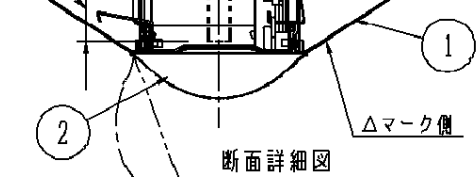

注意：商品には寿命があります。詳細はCLX2021HAをご参照ください。

グリーン購入法適合

安全に関するご注意

- ●一般屋内用器具です。直射日光の当たる場所、湿気の多い場所、振動の強い場所、雨水のかかる場所、風の強い場所、腐食性ガスの発生する場所では使用しないでください。落下・感電・火災の原因となります。
- ●ライトバーは単独で使用できません。必ずパナソニック製iDシリーズ専用本体とライトバーの組合せでご使用ください。落下・感電・火災の原因となります。
- ●パネルに衝撃を与えないで下さい。破損した場合、感電・火災の原因となります。
- ●電源線の器具間送り配線は、天井裏に電源線を戻して配線することを推奨します。エンドK0より器具内送り配線をする場合は、エコケーブル(EM-EE)をご使用ください。感電・火災の原因となります。

・この器具は下表の組合せです。

明るさタイプ	色温度	適合品番	本体品番	適合ライトバー品番
5200lm タイプ	6500K	—	NNFK90515	NNU601009KLE9
	5000K	XL955SFVK		NNU601005KLE9
	4000K	XL955SFUK		NNU601004KLE9
	3500K	XL955STFK		NNU601007KLE9
	3000K	XL955STRK		NNU601003KLE9

電圧	100V	200V	242V
電流	0.41A	0.21A	0.17A
電力	38.9W	38.9W	38.9W

適合品は下記品番の承認図をご覧ください。

	適合品番
ガード	FK41534
吊具	<パイプ型> ツリグXFP500WW/FW ツリグXFP750WW/FW ツリグXFP101WW/FW <チェーン型> ツリグXFC500WW/FW ツリグXFC101WW/FW
キャノピースイッチ	—
吊具アダプタ	—

<使用上のご注意>

- ・LED素子にはバラツキがあるため、同じ品番のランプでも光色・明るさが異なる場合があります。予めご了承ください。
- ・照射距離が近い時や照射面によっては光ムラが気になる場合があります。予めご了承ください。
- ・一般屋内でご使用の場合でも、器具周囲に硫黄成分が存在する場所では使用しないでください。
  (一部の食品や薬品、紙類などには硫黄成分が含まれます。また、車の排気ガスにも硫黄成分が含まれます。)
  光学性能に影響を与える場合があります。
- ・ラジオ、TVや赤外線リモコン方式の機器は照明器具から離してご使用ください。雑音が入ったり、正常に動作しない場合があります。
- ・同時通訳機等の誘導無線をご使用になられる場合、雑音が入る場合があります。事前に確認し、対策を講じてください。
- ・スイッチを接地側に取付けた場合、消灯後もランプが薄暗く発光する場合がありますので、必ず非接地側(電圧側)にお取り付けください。
  (接地極のない電源では両切りスイッチをおすすめします。)
- ・光源として高輝度LEDを使用しています。光源部(ライトバー部)の長時間の直視はお避けください。

<施工上のご注意>

- ・電源穴は余分な電源線を天井裏に押し込むため、天井裏には障害物が無いようにしてください。

ホワイト マンセル 2.9GY9.6/0.2

LED	昼光色(6500K) 昼白色(5000K)	5			品番 直付XL955SFVK 直付XL955SFUK 直付XL955STFK 直付XL955STRK
	白色(4000K) 温白色(3500K) 電球色(3000K)	4			
器具質量	2.0kg(組み合わせ状態)	3	電源		ライトバーに組み込み
特記事項		2	ライトバー		乳白
		1	本体	鋼板(t0.35)	白色粉体塗装
部番	部品名	材質・素材厚	備考	パナソニック株式会社	

生産終了品
本器具は製造できません