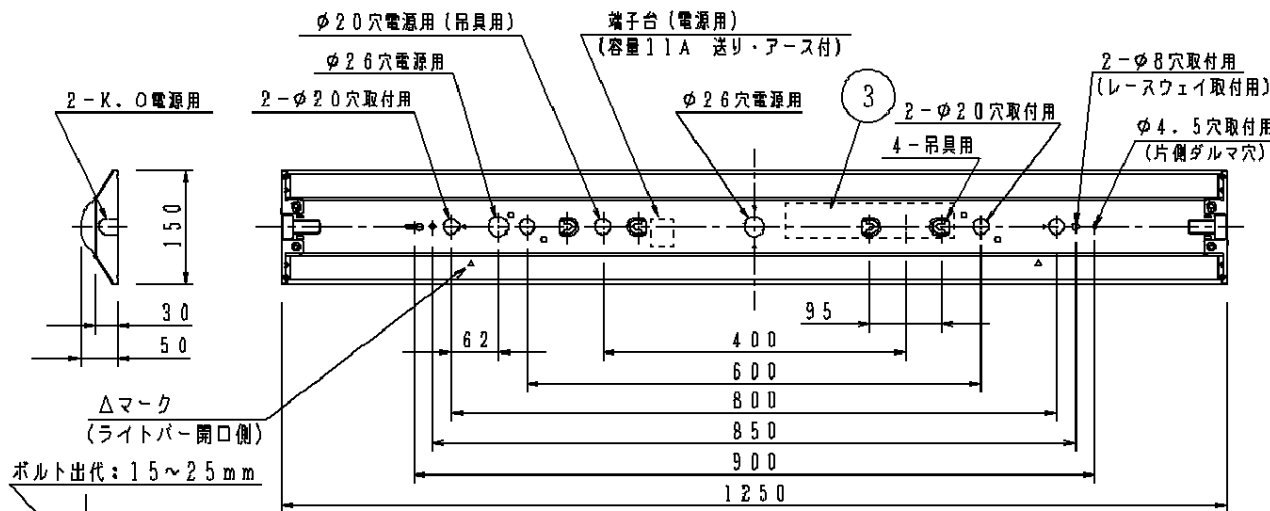

電圧	100V	200V	242V
電流	0.41A	0.21A	0.17A
電力	38.9W	38.9W	38.9W

適合品は下記品番の承認図をご覧ください。

	適合品番
ガード	FK41534
吊具	<パイプ型> ツリグXFP500WW/FW ツリグXFP750WW/FW ツリグXFP101WW/FW <チェーン型> ツリグXFC500WW/FW ツリグXFC101WW/FW
キャノピースイッチ	—
吊具アダプタ	—