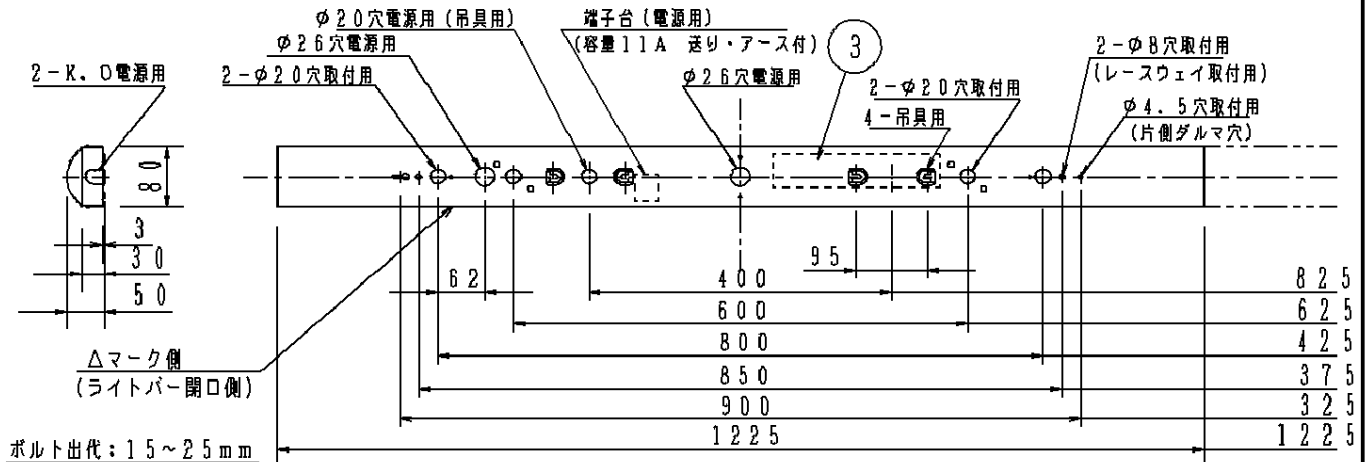

電圧	100V	200V	242V
電流	0.41A	0.21A	0.17A
電力	38.9W	38.9W	38.9W

適合品は下記品番の承認図をご覧ください。

	適合品番
ガード	FK41533
吊具	<パイプ型> ツリグXFP500WW/FW ツリグXFP750WW/FW ツリグXFP101WW/FW <チェーン型> ツリグXFC500WW/FW ツリグXFC101WW/FW
キャノピースイッチ	---
吊具アダプタ	---