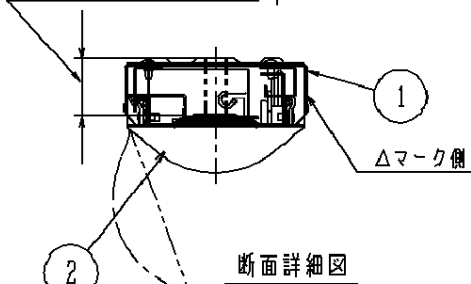

安全に関するご注意

- ●一般屋内用器具です。直射日光の当たる場所、湿気の多い場所、振動の強い場所、雨水のかかる場所、風の強い場所、腐食性ガスの発生する場所では使用しないでください。落下・感電・火災の原因となります。
- ●ライトバーは単独で使用できません。必ずパナソニック製iDシリーズ専用本体とライトバーの組合せでご使用ください。落下・感電・火災の原因となります。
- ●パネルに衝撃を与えないで下さい。破損した場合、感電・火災の原因となります。
- ●電源線の器具間送り配線は、天井裏に電源線を戻して配線することを推奨します。エンドK0より器具内送り配線をする場合は、エコケーブル(EM-EE)をご使用ください。感電・火災の原因となります。

・この器具は下表の組合せです。

明るさタイプ	色温度	組合品番	本体品番	適合ライトバー品番
5200lm タイプ	6500K	---	NNFK90509	NNU601009KLE9
	5000K	XL959SFVK		NNU601005KLE9
	4000K	XL959SFUK		NNU601004KLE9
	3500K	XL959STFK		NNU601007KLE9
	3000K	XL959STRK		NNU601003KLE9

電圧	100V	200V	242V
電流	0.41A	0.21A	0.17A
電力	38.9W	38.9W	38.9W

適合品は下記品番の承認図をご覧ください。

	適合品番
ガード	FK41533
吊具	<パイプ型> ツリグXFP500WW/FW ツリグXFP750WW/FW ツリグXFP101WW/FW <チェーン型> ツリグXFC500WW/FW ツリグXFC101WW/FW
キャノピースイッチ	---
吊具アダプタ	---

<使用上のご注意>

- ・LED素子にはバラツキがあるため、同じ品番のランプでも光色・明るさが異なる場合があります。予めご了承ください。
- ・照射距離が近い時や照射面によっては光ムラが気になる場合があります。予めご了承ください。
- ・一般屋内でご使用の場合でも、器具周囲に硫黄成分が存在する場所では使用しないでください。
  (一部の食品や薬品、紙類などには硫黄成分が含まれます。また、車の排気ガスにも硫黄成分が含まれます。)
  光学性能に影響を与える場合があります。
- ・ラジオ、TVや赤外線リモコン方式の機器は照明器具から離してご使用ください。雑音が入ったり、正常に動作しない場合があります。
- ・同時通訳機等の誘導無線をご使用になられる場合、雑音が入る場合があります。事前に確認し、対策を講じてください。
- ・スイッチを接地側に取付けた場合、消灯後もランプが薄暗く発光する場合があります。必ず非接地側(電圧側)にお取り付けください。
  (接地極のない電源では両切りスイッチをおすすめします。)
- ・光源として高輝度LEDを使用しています。光源部(ライトバー部)の長時間の直視はお避けください。
- ・密集取付しないでください。
  過熱による故障の原因となります。