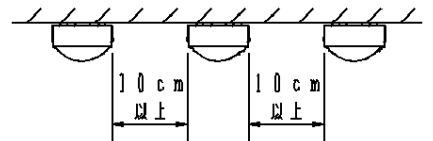

<施工上のご注意>

- ・電源穴は余分な電源線を天井裏に押し込むため、天井裏には障害物が無いようにしてください。

ホワイト マンセル 2.9GY9.6/0.2

LED	昼光色(6500K) 昼白色(5000K)	5			品番 直付XL959SFVK 直付XL959SFUK 直付XL959STFK 直付XL959STRK
	白色(4000K) 温白色(3500K) 電球色(3000K)	4			
器具質量	1.7kg(組み合わせ状態)	3	電源	ライトバーに組み込み	生産終了品 本器具は製造できません
特記事項		2	ライトバー	乳白	
		1	本体	鋼板(t0.35) 白色粉体塗装	
部番	部品名	材質・素材厚	備考	パナソニック株式会社