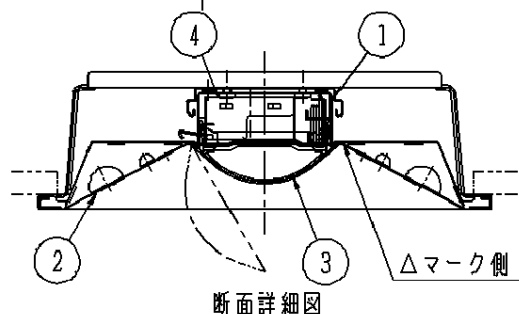

注意：商品には寿命があります。詳細はCLX2021HAをご参照ください。

グリーン購入法適合

安全に関するご注意

- 断熱材、防音材をかぶせて使用しないでください。火災の原因となります。
- 一般屋内用器具です。
直射日光の当たる場所、湿気の多い場所、振動の強い場所、雨水のかかる場所、風の強い場所、腐食性ガスの発生する場所では使用しないでください。
落下・感電・火災の原因となります。
- 水平天井埋め込み取付専用です。他の取付はしないでください。落下の原因となります。
- ライトバーは単独で使用できません。必ずパナソニック製iDシリーズ専用本体とライトバーの組合せでご使用ください。
落下・感電・火災の原因となります。
- パネルに衝撃を与えないでください。破損した場合、感電・火災の原因となります。
- 電源線の器具間送り配線は、天井裏に電源線を戻して配線することを推奨します。
エンドより器具内送り配線をする場合は、エコケーブル（EM-EE）をご使用ください。感電・火災の原因となります。

電圧	100V	200V	242V
電流	0.41A	0.21A	0.17A
電力	38.9W	38.9W	38.9W

埋込寸法：
 (単体) 220×1235
 (単体連結時) 220×(1254×N-20)
 (N=連結台数)

<使用上のご注意>

- 一般屋内でご使用の場合でも、器具周囲に硫黄成分が存在する場所では使用しないでください。(一部の食品や薬品、紙類などには硫黄成分が含まれます。また、車の排気ガスにも硫黄成分が含まれます。)
- 光学性能に影響を与える場合があります。
- LEDにはバラツキがあるため、LEDユニット内のLED個々及び同一品番で発光色、明るさが異なる場合があります。予めご了承ください。
- 照射距離が近い時や照射面によっては光ムラが気になる場合があります。予めご了承ください。
- ラジオ、TVや赤外線リモコン方式の機器は照明器具から離してご使用ください。雑音が入ったり、正常に動作しない場合があります。
- 同時通訳機等の誘導無線をご使用になられる場合、雑音が入る場合があります。事前に確認し、対策を講じてください。
- スイッチを接地側に取付けた場合、消灯後もランプが薄暗く発光する場合がありますので、必ず非接地側(電圧側)にお取り付けください。(接地極のない電源では両切りスイッチをおすすめします。)
- 光源として高輝度LEDを使用しています。光源部(ライトバー部)の長時間の直視はお避けください。