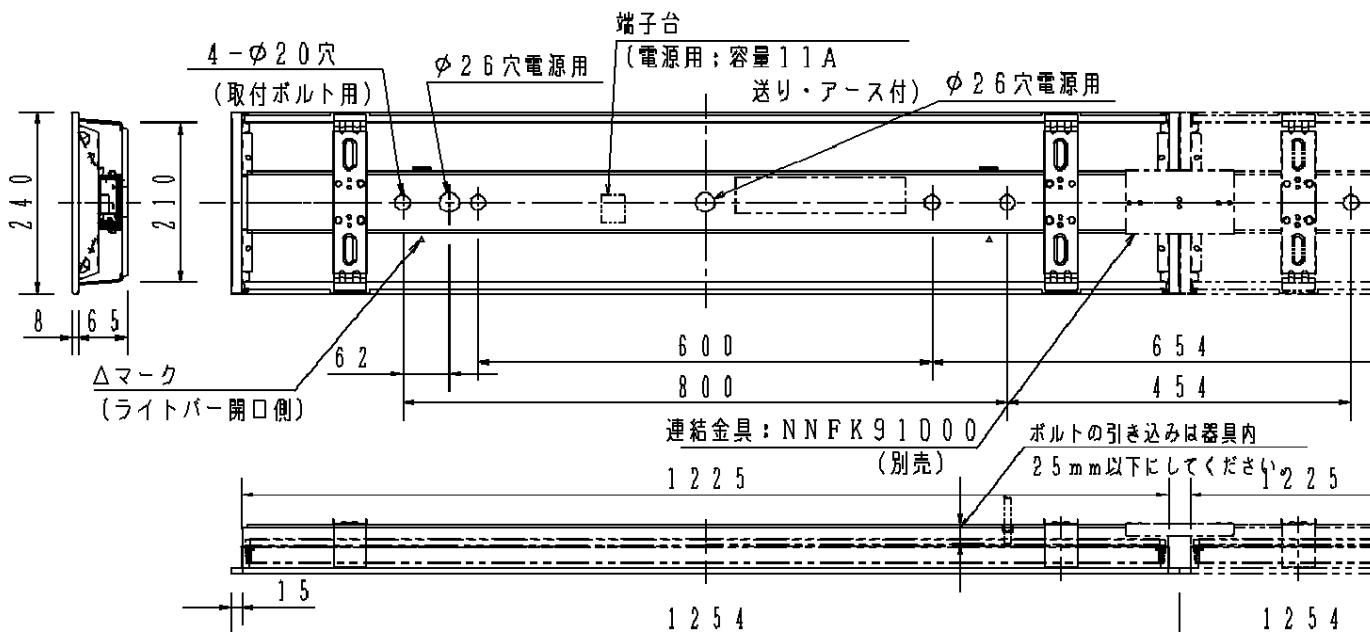

注意：商品には寿命があります。詳細はCLX2021HAをご参照ください。

グリーン購入法適合

安全に関するご注意

- 断熱材、防音材をかぶせて使用しないでください。火災の原因となります。
- 一般屋内用器具です。
直射日光の当たる場所、湿気の多い場所、振動の強い場所、雨水のかかる場所、風の強い場所、腐食性ガスの発生する場所では使用しないでください。
落下・感電・火災の原因となります。
- 水平天井埋め込み取付専用です。他の取付はしないでください。落下の原因となります。
- ライトバーは単独で使用できません。必ずパナソニック製iDシリーズ専用本体とライトバーの組合せでご使用ください。
落下・感電・火災の原因となります。
- パネルに衝撃を与えないでください。破損した場合、感電・火災の原因となります。
- 電源線の器具間送り配線は、天井裏に電源線を戻して配線することを推奨します。
エンドより器具内送り配線をする場合は、エコケーブル（EM-EE）をご使用ください。感電・火災の原因となります。

電圧	100V	200V	242V
電流	0.41A	0.21A	0.17A
電力	38.9W	38.9W	38.9W

埋込寸法：
 (単体) 220×1235
 (単体連結時) 220×(1254×N-20)
 (N=連結台数)

<使用上のご注意>

- 一般屋内でご使用の場合でも、器具周囲に硫黄成分が存在する場所では使用しないでください。(一部の食品や薬品、紙類などには硫黄成分が含まれます。また、車の排気ガスにも硫黄成分が含まれます。)
- 光学性能に影響を与える場合があります。
- LEDにはバラツキがあるため、LEDユニット内のLED個々及び同一品番で発光色、明るさが異なる場合があります。予めご了承ください。
- 照射距離が近い時や照射面によっては光ムラが気になる場合があります。予めご了承ください。
- ラジオ、TVや赤外線リモコン方式の機器は照明器具から離してご使用ください。雑音が入ったり、正常に動作しない場合があります。
- 同時通訳機等の誘導無線をご使用になられる場合、雑音が入る場合があります。事前に確認し、対策を講じてください。
- スイッチを接地側に取付けた場合、消灯後もランプが薄暗く発光する場合がありますので、必ず非接地側(電圧側)にお取り付けください。(接地極のない電源では両切りスイッチをおすすめします。)
- 光源として高輝度LEDを使用しています。光源部(ライトバー部)の長時間の直視はお避けください。