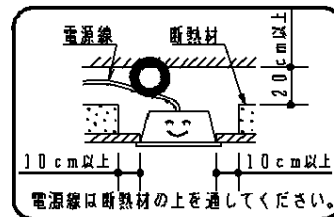

注意：商品には寿命があります。詳細はCLX2021HAをご参照ください。

グリーン購入法適合

安全に関するご注意

- 断熱材、防音材をかぶせて使用しないでください。火災の原因となります。
- 一般屋内用器具です。
直射日光の当たる場所、湿気の多い場所、振動の強い場所、雨水のかかる場所、風の強い場所、腐食性ガスの発生する場所では使用しないでください。
落下・感電・火災の原因となります。
- 水平天井埋め込み取付専用です。他の取付はしないでください。落下の原因となります。
- ライトバーは単独で使用できません。必ずパナソニック製iDシリーズ専用本体とライトバーの組合せでご使用ください。
落下・感電・火災の原因となります。
- パネルに衝撃を与えないでください。破損した場合、感電・火災の原因となります。
- 電源線の器具間送り配線は、天井裏に電源線を戻して配線することを推奨します。
エンドより器具内送り配線をする場合は、エコケーブル（EM-EE）をご使用ください。感電・火災の原因となります。

電圧	100V	200V	242V
電流	0.41A	0.21A	0.17A
電力	38.9W	38.9W	38.9W

埋込寸法：
 (単体) 220×1235
 (単体連結時) 220×(1254×N-20)
 (N=連結台数)

<使用上のご注意>

- 一般屋内でご使用の場合でも、器具周囲に硫黄成分が存在する場所では使用しないでください。(一部の食品や薬品、紙類などには硫黄成分が含まれます。また、車の排気ガスにも硫黄成分が含まれます。)
- 光学性能に影響を与える場合があります。
- LEDにはバラツキがあるため、LEDユニット内のLED個々及び同一品番で発光色、明るさが異なる場合があります。予めご了承ください。
- 照射距離が近い時や照射面によっては光ムラが気になる場合があります。予めご了承ください。
- ラジオ、TVや赤外線リモコン方式の機器は照明器具から離してご使用ください。雑音が入ったり、正常に動作しない場合があります。
- 同時通訳機等の誘導無線をご使用になられる場合、雑音が入る場合があります。事前に確認し、対策を講じてください。
- スイッチを接地側に取付けた場合、消灯後もランプが薄暗く発光する場合がありますので、必ず非接地側(電圧側)にお取り付けください。(接地極のない電源では両切りスイッチをおすすめします。)
- 光源として高輝度LEDを使用しています。光源部(ライトバー部)の長時間の直視はお避けください。