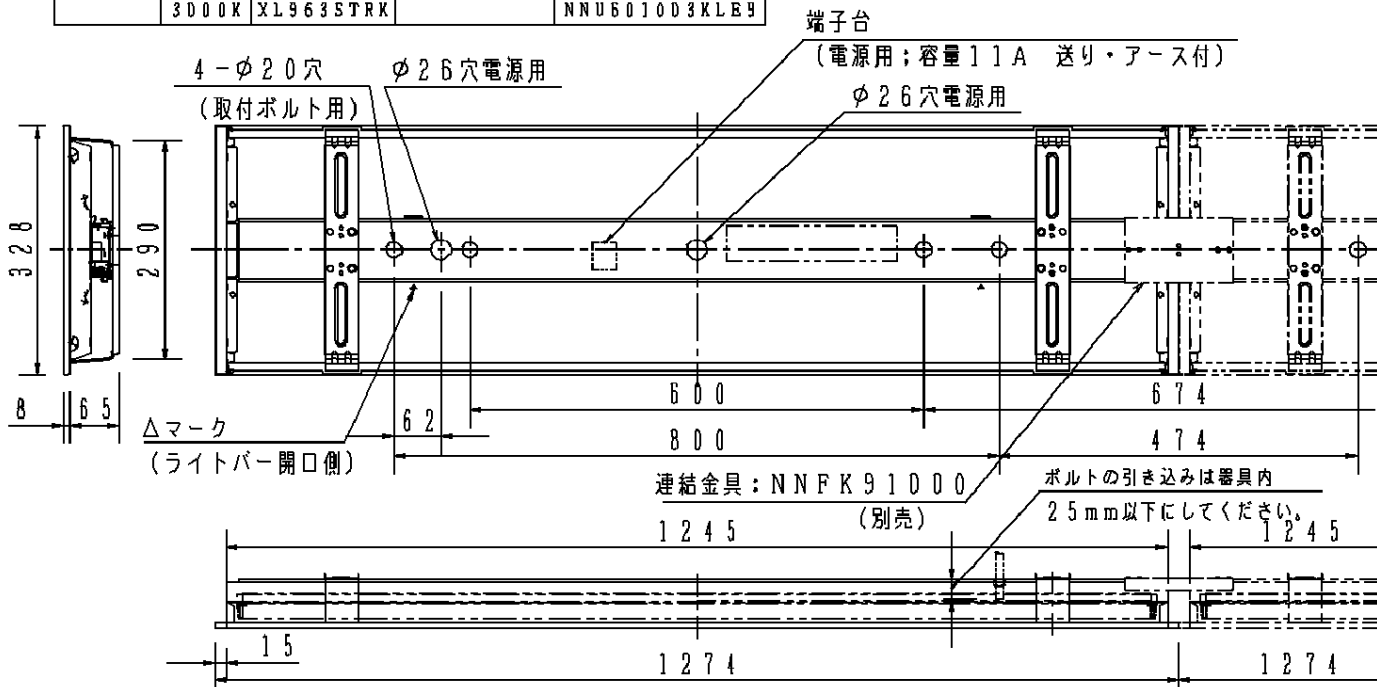

この器具は下表の組合せです。

明るさタイプ	色温度	組合品番	本体品番	適合ライトバー品番
5200lm タイプ	6500K	---	NNFK92730	NNU601009KLE9
	5000K	XL963SFVK		NNU601005KLE9
	4000K	XL963SFUK		NNU601004KLE9
	3500K	XL963STFK		NNU601007KLE9
	3000K	XL963STRK		NNU601003KLE9

電圧	100V	200V	242V
電流	0.41A	0.21A	0.17A
電力	38.9W	38.9W	38.9W