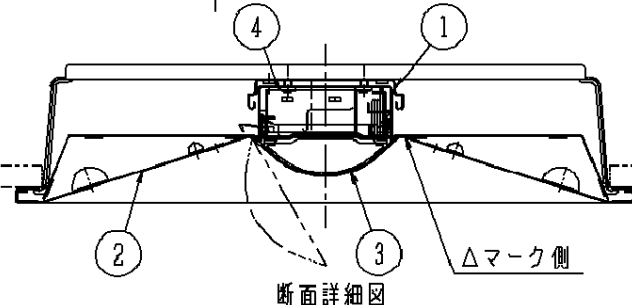

この器具は下表の組合せです。

明るさタイプ	色温度	組合品番	本体品番	適合ライトバー品番
5200lm タイプ	6500K	---	NNFK92730	NNU601009KLE9
	5000K	XL963SFVK		NNU601005KLE9
	4000K	XL963SFUK		NNU601004KLE9
	3500K	XL963STFK		NNU601007KLE9
	3000K	XL963STRK		NNU601003KLE9

電圧	100V	200V	242V
電流	0.41A	0.21A	0.17A
電力	38.9W	38.9W	38.9W