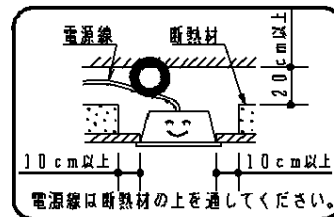

注意：商品には寿命があります。詳細はCLX2021HAをご参照ください。

グリーン購入法適合

安全に関するご注意

- 断熱材、防音材をかぶせて使用しないでください。火災の原因となります。
- 一般屋内用器具です。
直射日光の当たる場所、湿気が多い場所、振動の強い場所、雨水のかかる場所、風の強い場所、腐食性ガスの発生する場所では使用しないでください。
落下・感電・火災の原因となります。
- 水平天井埋め込み取付専用です。他の取付はしないでください。落下の原因となります。
- ライトバーは単独で使用できません。必ずパナソニック製iDシリーズ専用本体とライトバーの組合せでご使用ください。
落下・感電・火災の原因となります。
- パネルに衝撃を与えないでください。破損した場合、感電・火災の原因となります。
- 電源線の器具間送り配線は、天井裏に電源線を戻して配線することを推奨します。
エンドより器具内送り配線をする場合は、エコケーブル（EM-EE）をご使用ください。感電・火災の原因となります。