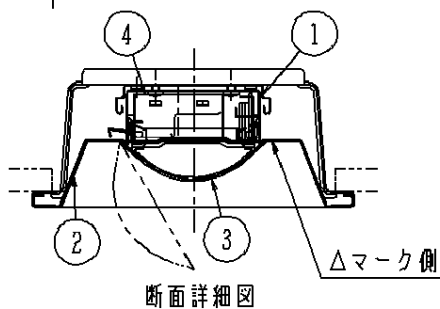

この器具は下表の組合せです。

明るさタイプ	色温度	組合品番	本体品番	適合ライトバー品番
5200lm タイプ	6500K	---	NNFK92715	NNU601009KLE9
	5000K	XL965SFVK		NNU601005KLE9
	4000K	XL965SFUK		NNU601004KLE9
	3500K	XL965STFK		NNU601007KLE9
	3000K	XL965STRK		NNU601003KLE9

電圧	100V	200V	242V
電流	0.41A	0.21A	0.17A
電力	38.9W	38.9W	38.9W