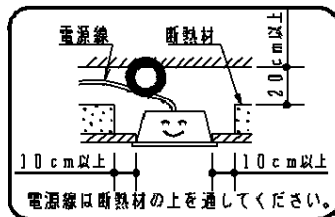

注意：商品には寿命があります。詳細はCLX2021HAをご参照ください。

グリーン購入法適合

安全に関するご注意

- 断熱材、防音材をかぶせて使用しないでください。火災の原因となります。
- 一般屋内用器具です。直射日光の当たる場所、湿気が多い場所、振動の強い場所、雨水のかかる場所、風の強い場所、腐食性ガスの発生する場所では使用しないでください。落下・感電・火災の原因となります。
- 水平天井埋め込み取付専用です。他の取付はしないでください。落下の原因となります。
- ライトバーは単独で使用できません。必ずパナソニック製iDシリーズ専用本体とライトバーの組合せでご使用ください。落下・感電・火災の原因となります。
- パネルに衝撃を与えないでください。破損した場合、感電・火災の原因となります。
- 電源線の器具間送り配線は、天井裏に電源線を戻して配線することを推奨します。エンドより器具内送り配線をする場合は、エコケーブル（EM-EE）をご使用ください。感電・火災の原因となります。