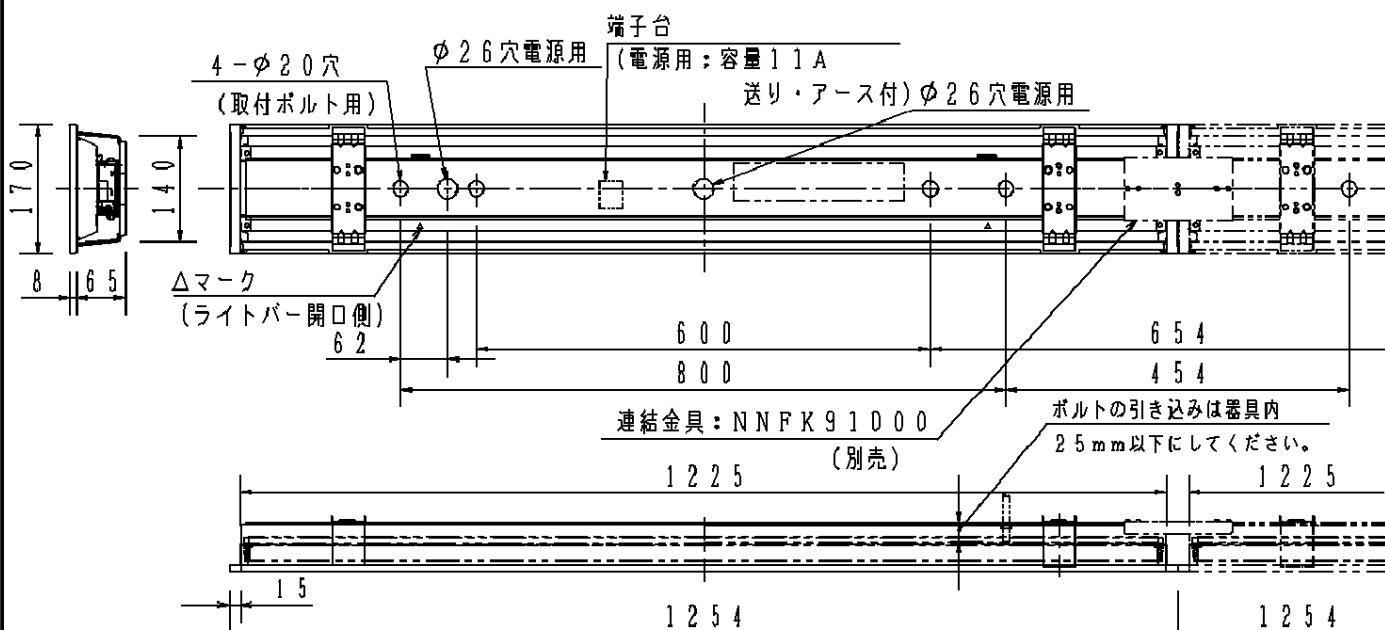

この器具は下表の組合せです。

明るさタイプ	色温度	組合品番	本体品番	適合ライトバー品番
5200lm タイプ	6500K	---	NNFK92715	NNU601009KLE9
	5000K	XL965SFVK		NNU601005KLE9
	4000K	XL965SFUK		NNU601004KLE9
	3500K	XL965STFK		NNU601007KLE9
	3000K	XL965STRK		NNU601003KLE9

電圧	100V	200V	242V
電流	0.41A	0.21A	0.17A
電力	38.9W	38.9W	38.9W