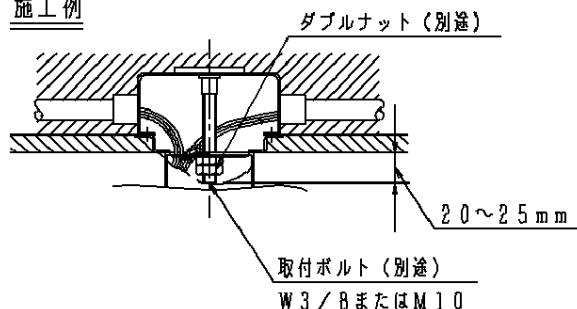

⚠ 注意：商品には寿命があります。詳細はCLX2021HAをご参照ください。

⚠ 安全に関するご注意

- ・一般屋内用器具です。屋外や水気、湿気のある所では使えません。
絶縁不良による感電の原因となります。
- ・天井取付専用器具です。壁面・傾斜天井・据え置き取付はできません。
指定外取付けは、落下・火災の原因となります。
- ・被照射面とは10cm以上離してください。過熱による火災の原因となります。
- ・壁面とは1m以上離して設置してください。
- ・隣の器具とは2m以上離して設置してください。地震等による落下の原因となります。

品名	品番	
ペンダント	本体	セード
XNNNN1513	NNN15114	NNN89991

施工例

(使用上のご注意)

- ・照射距離が近い時や照射面によっては光ムラが気になる場合があります。予めご了承ください。
- ・LEDにはバラツキがある為、同一品番で発光色、明るさが異なる場合があります。予めご了承ください。
- ・取付ボルトの取付面からの出ししろは20~25mmにして下さい。
- ・漏洩電流を考慮し、1回路当たりの接続台数を下記としてください。
入力電圧が100Vの場合、20台以下
入力電圧が200~242Vの場合、43台以下
(定格電流20A、感度電流30mAの漏洩ブレーカの場合)
- ・調光器と合わせて使用しないでください。

定格電圧	消費電力	入力電流
100V	35.3W	0.36A
200V	35.3W	0.18A
242V	35.3W	0.16A

クールホワイト	マンセル 10Y9/0.5	7	セード	アクリル	乳白内面プリズム
器具光束	1635lm	6	フランジ	ASA樹脂	クールホワイト
LED	電球色(3000K、Ra84) 彩光色	5	パネル	強化ガラス(t4)	透明
配光	拡散タイプ	4	反射板	PBT樹脂	高効率ホワイト
器具質量	5.6kg	3	チェーン	ステンレス	
特記事項		2	本体B	鋼板(t1.2)	クールホワイトつや消し ポリエステル粉体塗装
		1	本体A	アルミダイカスト	クールホワイトつや消し ポリエステル粉体塗装
部番	部品名	材質・素材厚	備考		