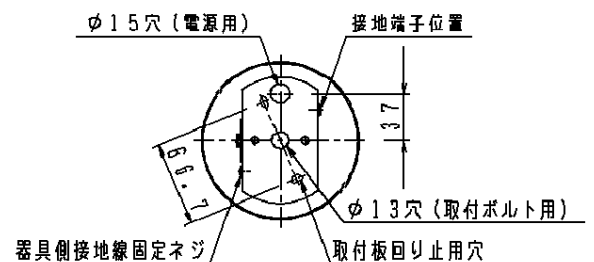

定格電圧	消費電力	入力電流
100V	35.3W	0.36A
200V	35.3W	0.18A
242V	35.3W	0.16A

クールホワイト	マンセル 10Y9/0.5	7	セード	アクリル	乳白内面プリズム
器具光束	1635lm	6	フランジ	ASA樹脂	クールホワイト
LED	電球色(3000K、Ra84) 彩光色	5	パネル	強化ガラス(t4)	透明
配光	拡散タイプ	4	反射板	PBT樹脂	高効率ホワイト
器具質量	5.6kg	3	チェーン	ステンレス	
特記事項		2	本体B	鋼板(t1.2)	クールホワイトつや消し ポリエステル粉体塗装
		1	本体A	アルミダイカスト	クールホワイトつや消し ポリエステル粉体塗装
部番	部品名	材質・素材厚	備考		