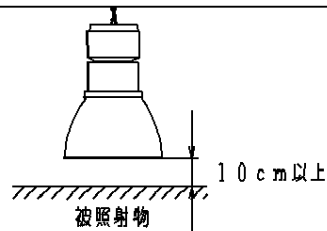

⚠ 注意：商品には寿命があります。詳細はCLX2021HAをご参照ください。

⚠ 安全に関するご注意

- ・一般屋内用器具です。屋外や水気、湿気のある所では使えません。
  絶縁不良による感電の原因となります。
- ・天井取付専用器具です。壁面・傾斜天井・据え置き取付はできません。
  指定外取付けは、落下・火災の原因となります。
- ・被照射面とは10cm以上離してください。過熱による火災の原因となります。
- ・壁面とは1m以上離して設置してください。
- ・隣の器具とは2m以上離して設置してください。地震等による落下の原因となります。

品名	品番	
ペンダント	本体	セード
XNNNN1513	NNN15114	NNN89991