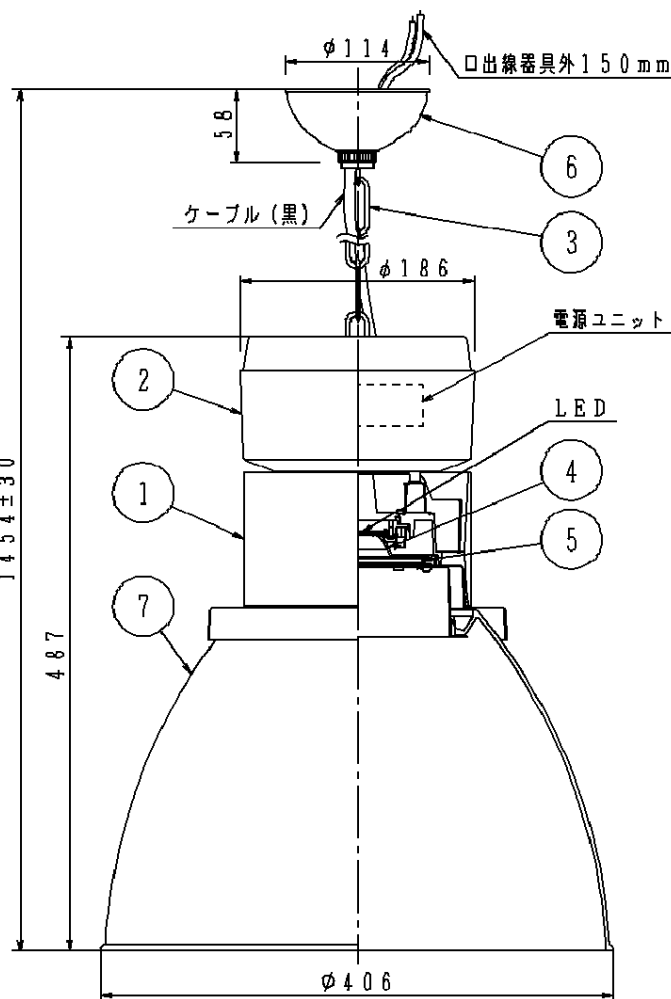

品名	品番	
ペンダント	本体	セード
XNNNN1513	NNN15114	NNN89991

施工例

(使用上のご注意)

- ・照射距離が近い時や照射面によっては光ムラが気になる場合があります。予めご了承ください。
- ・LEDにはバラツキがある為、同一品番で発光色、明るさが異なる場合があります。予めご了承ください。
- ・取付ボルトの取付面からの出ししろは20~25mmにして下さい。
- ・漏洩電流を考慮し、1回路当たりの接続台数を下記としてください。
入力電圧が100Vの場合、20台以下
入力電圧が200~242Vの場合、43台以下
(定格電流20A、感度電流30mAの漏洩ブレーカの場合)
- ・調光器と合わせて使用しないでください。

定格電圧	消費電力	入力電流
100V	35.3W	0.36A
200V	35.3W	0.18A
242V	35.3W	0.16A

クールホワイト	マンセル 10Y9/0.5	7	セード	アクリル	乳白内面プリズム
器具光束	1635lm	6	フランジ	ASA樹脂	クールホワイト
LED	電球色(3000K、Ra84) 彩光色	5	パネル	強化ガラス(t4)	透明
配光	拡散タイプ	4	反射板	PBT樹脂	高効率ホワイト
器具質量	5.6kg	3	チェーン	ステンレス	
特記事項		2	本体B	鋼板(t1.2)	クールホワイトつや消し ポリエステル粉体塗装
		1	本体A	アルミダイカスト	クールホワイトつや消し ポリエステル粉体塗装
部番	部品名	材質・素材厚	備考		