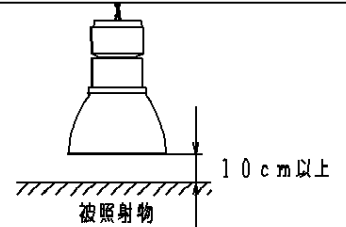

⚠ 注意：商品には寿命があります。詳細はCLX2021HAをご参照ください。

⚠ 安全に関するご注意

- ・一般屋内用器具です。屋外や水気、湿気のある所では使えません。
  絶縁不良による感電の原因となります。
- ・天井取付専用器具です。壁面・傾斜天井・据え置き取付はできません。
  指定外取付けは、落下・火災の原因となります。
- ・被照射面とは10cm以上離してください。過熱による火災の原因となります。
- ・壁面とは1m以上離して設置してください。
- ・隣の器具とは2m以上離して設置してください。地震等による落下の原因となります。

品名	品番	
ペンダント	本体	セード
XNNNN1733	NNN17119	NNN89991