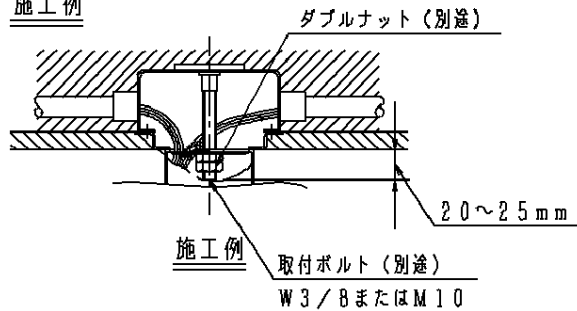

品名	品番	
ペンダント	本体	セード
XNNNN1733	NNN17119	NNN89991

施工例

(使用上のご注意)

- ・照射距離が近い時や照射面によっては光ムラが気になる場合があります。予めご了承ください。
- ・LEDにはバラツキがある為、同一品番で発光色、明るさが異なる場合があります。予めご了承ください。
- ・LEDの点灯タイミングにバラツキがあります。あらかじめご了承ください。
- ・取付ボルトの取付面からの出ししろは20~25mmにして下さい。
- ・漏洩電流を考慮し、1回路当たりの接続台数を下記としてください。
入力電圧が200~242Vの場合、31台以下
(定格電流20A、感度電流30mAの漏洩ブレーカの場合)
- ・調光器と合わせて使用しないでください。

定格電圧	消費電力	入力電流
100V	72.9W	0.74A
200V	72.9W	0.37A
242V	72.9W	0.31A

クールホワイト マンセル 10Y9/0.5	7	セード	アクリル	乳白内面プリズム	品名 ペンダント XNNNN1733
器具光束 3490lm	6	フランジ	ASA樹脂	クールホワイト	
LED 電球色(3000K、Ra84) 彩光色	5	パネル	強化ガラス(t4)	透明	
配光 拡散タイプ	4	反射板	PBT樹脂	高効率ホワイト	
器具質量 7.2kg	3	チェーン	ステンレス		
特記事項	2	本体B	鋼板(t1.2)	クールホワイトつや消し ポリエステル粉体塗装	
	1	本体A	アルミダイカスト	クールホワイトつや消し ポリエステル粉体塗装	
部番	部品名	材質・素材厚	備考	<div style="border: 1px solid black; padding: 5px; display: inline-block;"> 生産終了品 本器具は製造できません </div>	