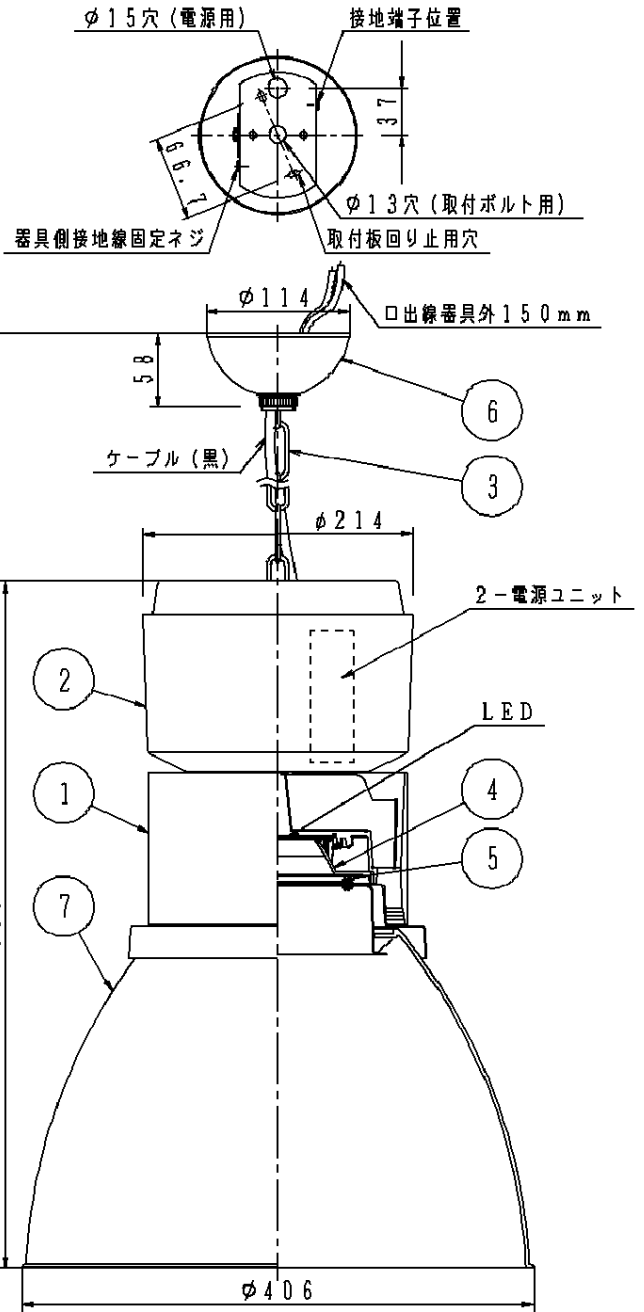

⚠ 注意：商品には寿命があります。詳細はCLX2021HAをご参照ください。

⚠ 安全に関するご注意

- ・一般屋内用器具です。屋外や水気、湿気のある所では使えません。
絶縁不良による感電の原因となります。
- ・天井取付専用器具です。壁面・傾斜天井・据え置き取付はできません。
指定外取付けは、落下・火災の原因となります。
- ・被照射面とは10cm以上離してください。過熱による火災の原因となります。
- ・壁面とは1m以上離して設置してください。
- ・隣の器具とは2m以上離して設置してください。地震等による落下の原因となります。

品名	品番	
ペンダント	本体	セード
XNNNN1733	NNN17119	NNN89991

施工例

(使用上のご注意)

- ・照射距離が近い時や照射面によっては光ムラが気になる場合があります。予めご了承ください。
- ・LEDにはバラツキがある為、同一品番で発光色、明るさが異なる場合があります。予めご了承ください。
- ・LEDの点灯タイミングにバラツキがあります。あらかじめご了承ください。
- ・取付ボルトの取付面からの出ししろは20~25mmにして下さい。
- ・漏洩電流を考慮し、1回路当たりの接続台数を下記としてください。
入力電圧が200~242Vの場合、31台以下
(定格電流20A、感度電流30mAの漏洩ブレーカの場合)
- ・調光器と合わせて使用しないでください。

定格電圧	消費電力	入力電流
100V	72.9W	0.74A
200V	72.9W	0.37A
242V	72.9W	0.31A

クールホワイト マンセル 10Y9/0.5	7	セード	アクリル	乳白内面プリズム	品名 ペンダント XNNNN1733
器具光束 3490lm	6	フランジ	ASA樹脂	クールホワイト	
LED 電球色(3000K、Ra84) 彩光色	5	パネル	強化ガラス(t4)	透明	
配光 拡散タイプ	4	反射板	PBT樹脂	高効率ホワイト	
器具質量 7.2kg	3	チェーン	ステンレス		
特記事項	2	本体B	鋼板(t1.2)	クールホワイトつや消し ポリエステル粉体塗装	
	1	本体A	アルミダイカスト	クールホワイトつや消し ポリエステル粉体塗装	
部番	部品名	材質・素材厚	備考	<div style="border: 1px solid black; padding: 5px; display: inline-block;"> 生産終了品 本器具は製造できません </div>	