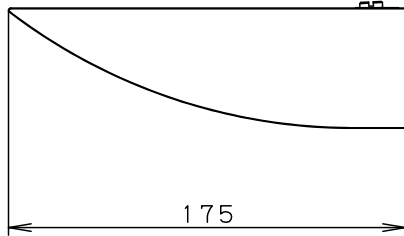

⚠ 注意：商品には寿命があります。詳細はCLX2021AAをご参照ください。

< 施工上のご注意 >

- ほたるスイッチと接続する場合は器具1台につきスイッチ3個までご使用ください。
4個以上のほたるスイッチを接続すると、スイッチを切にしても器具が消灯しないことがあります。
- ライトコントロールとの結線方法および注意事項は対応のライトコントロールの承認図などをご参照下さい

< 使用上のご注意 >

- 器具の近くはラジオやテレビなどの音響、映像機器に雑音が入る場合があります
- LEDはバラツキがあるため同一商品でも商品ごとに発光色、明るさが異なる場合があります。
- 起動方式LG対応の当社ライトコントロールと組み合わせて5%~100%調光できます。