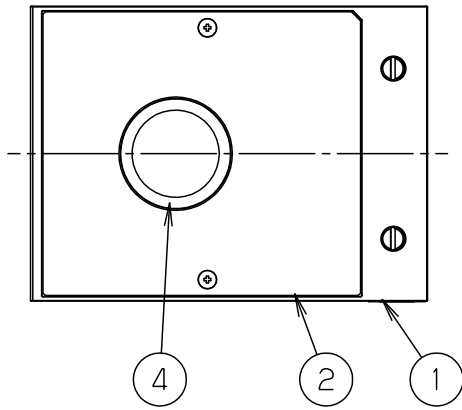

⚠ 注意：商品には寿命があります。詳細はCLX2021AAをご参照ください。

< 施工上のご注意 >

- ほたるスイッチと接続する場合は器具1台につきスイッチ3個までご使用ください。
4個以上のほたるスイッチを接続すると、スイッチを切にしても器具が消灯しないことがあります。
- ライトコントロールとの結線方法および注意事項は対応のライトコントロールの承認図などをご参照下さい

< 使用上のご注意 >

- 器具の近くはラジオやテレビなどの音響、映像機器に雑音が入る場合があります
- LEDはバラツキがあるため同一商品でも商品ごとに発光色、明るさが異なる場合があります。
- 起動方式LG対応の当社ライトコントロールと組み合わせて5%~100%調光できます。