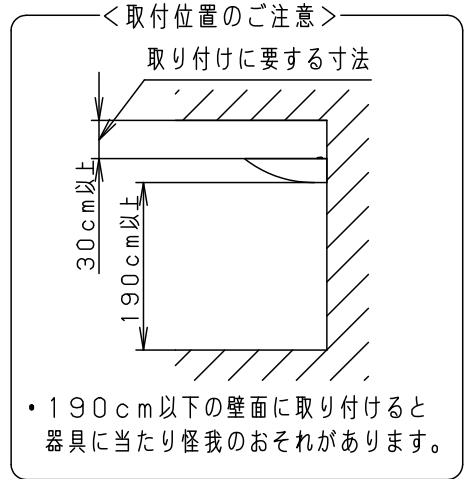

⚠ 注意：商品には寿命があります。詳細はCLX2021AAをご参照ください。

< 施工上のご注意 >

- ほたるスイッチと接続する場合は器具1台につきスイッチ3個までご使用ください。
4個以上のほたるスイッチを接続すると、スイッチを切にしても器具が消灯しないことがあります。
- ライトコントロールとの結線方法および注意事項は対応のライトコントロールの承認図などをご参照下さい

< 使用上のご注意 >

- 器具の近くはラジオやテレビなどの音響、映像機器に雑音が入る場合があります
- LEDはバラツキがあるため同一商品でも商品ごとに発光色、明るさが異なる場合があります。
- 起動方式LG対応の当社ライトコントロールと組み合わせて5%~100%調光できます。