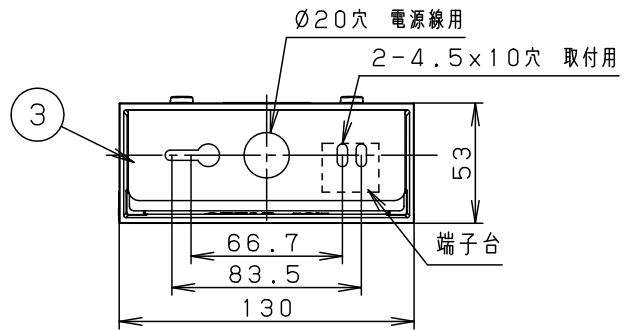

⚠ 注意：商品には寿命があります。詳細はCLX2021AAをご参照ください。

< 施工上のご注意 >

- ほたるスイッチと接続する場合は器具1台につきスイッチ3個までご使用ください。
4個以上のほたるスイッチを接続すると、スイッチを切にしても器具が消灯しないことがあります。
- ライトコントロールとの結線方法および注意事項は対応のライトコントロールの承認図などをご参照下さい

< 使用上のご注意 >

- 器具の近くはラジオやテレビなどの音響、映像機器に雑音が入る場合があります
- LEDはバラツキがあるため同一商品でも商品ごとに発光色、明るさが異なる場合があります。
- 起動方式LG対応の当社ライトコントロールと組み合わせて5%~100%調光できます。