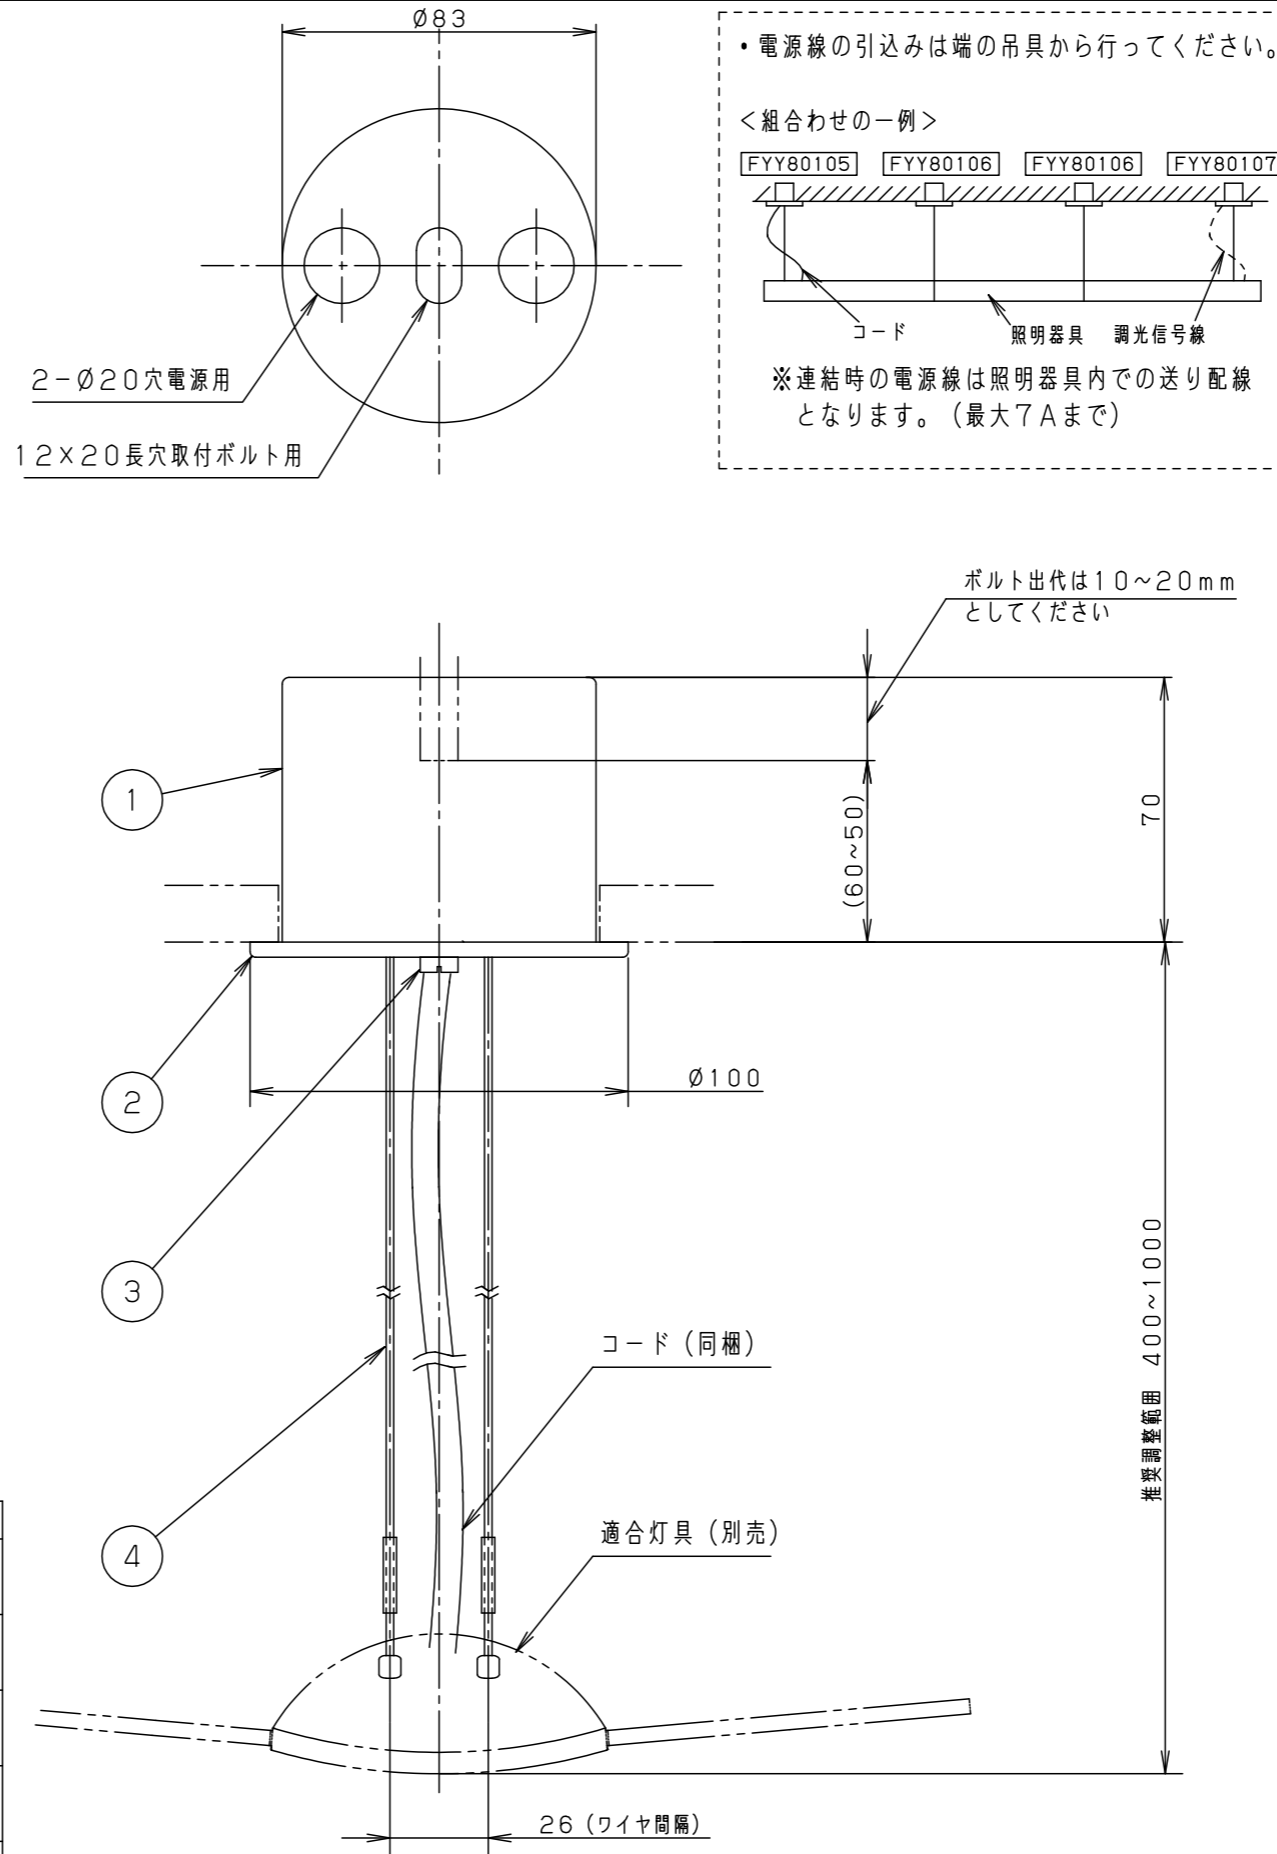

<使用上のご注意>

- この吊具には、電源用ケーブル（VCTF線（白）、3芯：0.75mm²×約1500mm）が同梱されています。
- 本体内部での送り配線はできません。予めご了承ください。（右上の配線例もご参照ください）
- ワイヤー長さは、極端に短くしないでください。施工ができなくなります。

埋込穴寸法：φ85

● 適合灯具組合せ表

器具取付状態	適合灯具品番	吊具本数		
		単体・連結用（電源線付） FYY80105	連結部用 FYY80106	単体・連結用（通電穴付） FYY80107
単体取付	FYY56030 FYY56034	1本/台	-	1本/台 (※1)
連結取付	(連結電源用) FYY56031 FYY56035	1本	(N-1)本 (N台連結の場合)	-
	(連結中用) FYY56032 FYY56036	-		-
	(連結信号用) FYY56033 FYY56037	-		1本 (※1)

(※1) 調光しない場合は、FYY80107の代わりにFYY80106をご使用ください。

● 電源線の引込みは端の吊具から行ってください。

<組合せの一例>

※連結時の電源線は照明器具内での送り配線となります。（最大7Aまで）

部番	部品名	材質・素材厚	備考
1	本体	鋼板 (t0.8)	ホワイトポリエステル塗装
2	カバー	鋼板 (t0.6)	ホワイトポリエステル塗装
3	取付ネジ	ステンレス	
4	ワイヤー	ステンレス (φ2.0)	
5			
6			
7			

適合ランプ：

W・数：

器具質量：0.6kg

特記事項：

SmartArchi

品番：FYY80105（単体・連結用：電源線付）

図番：FYY80105-K2

尺度：1/2