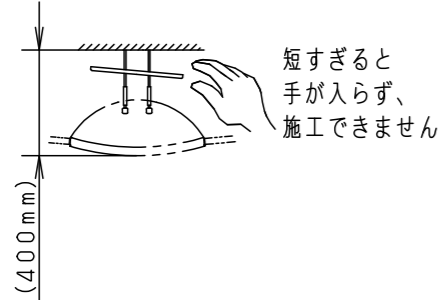

⚠ 注意：商品には寿命があります。詳細はCLX2021HAをご参照ください。

⚠ 安全に関するご注意

- 一般屋内用吊具です。屋外や、水気・湿気のある所では使用しないでください。落下の原因となります。
- 水平な天井取付専用吊具です。傾斜天井には使用しないでください。落下の原因となります。
- 器具の可動範囲内に造営物等を配置しないでください。不備があると、落下の原因となります。
- 開放廊下等、風の強い所では使用しないでください。落下の原因となります。
- 適合灯具以外と合わせて使用しないでください。落下の原因となります。
- 同梱のケーブルの容量は7A以下です。これ以上の送り配線は、過熱による火災の原因となります。
- ワイヤーに衝撃を加えないでください。落下の原因となります。

<使用上のご注意>

- この吊具には、電源用ケーブル（VCTF線（白）、3芯：0.75mm²×約1500mm）が同梱されています。
- 本体内部での送り配線はできません。予めご了承ください。（右上の配線例もご参照ください）
- ワイヤー長さは、極端に短くしないでください。施工ができなくなります。

埋込穴寸法：φ85

● 適合灯具組合せ表

器具取付状態	適合灯具品番	吊具本数		
		単体・連結用（電源線付） FYY80105	連結部用 FYY80106	単体・連結用（通電穴付） FYY80107
単体取付	FYY56030 FYY56034	1本/台	-	1本/台 (※1)
連結取付	(連結電源用) FYY56031 FYY56035	1本	(N-1)本 (N台連結の場合)	-
	(連結中用) FYY56032 FYY56036	-		-
	(連結信号用) FYY56033 FYY56037	-		1本 (※1)