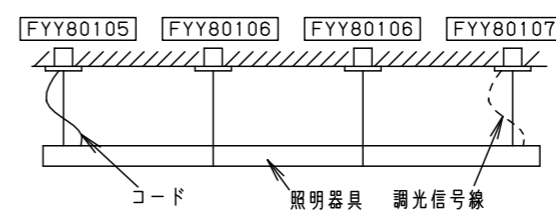

<使用上のご注意>

- この吊具には、電源用ケーブル（VCTF線（白）、3芯：0.75mm²×約1500mm）が同梱されています。
- 本体内部での送り配線はできません。予めご了承ください。（右上の配線例もご参照ください）
- ワイヤー長さは、極端に短くしないでください。施工ができなくなります。

埋込穴寸法：φ85

● 適合灯具組合せ表

器具取付状態	適合灯具品番	吊具本数		
		単体・連結用（電源線付） FYY80105	連結部用 FYY80106	単体・連結用（通電穴付） FYY80107
単体取付	FYY56030 FYY56034	1本/台	-	1本/台 (※1)
連結取付	(連結電源用) FYY56031 FYY56035	1本	(N-1)本 (N台連結の場合)	-
	(連結中用) FYY56032 FYY56036	-		-
	(連結信号用) FYY56033 FYY56037	-		1本 (※1)

(※1) 調光しない場合は、FYY80107の代わりにFYY80106をご使用ください。

● 電源線の引込みは端の吊具から行ってください。

<組合せの一例>

※連結時の電源線は照明器具内での送り配線となります。（最大7Aまで）

部番	部品名	材質・素材厚	備考
1	本体	鋼板 (t0.8)	ホワイトポリエステル塗装
2	カバー	鋼板 (t0.6)	ホワイトポリエステル塗装
3	取付ネジ	ステンレス	
4	ワイヤー	ステンレス (φ2.0)	
5			
6			
7			