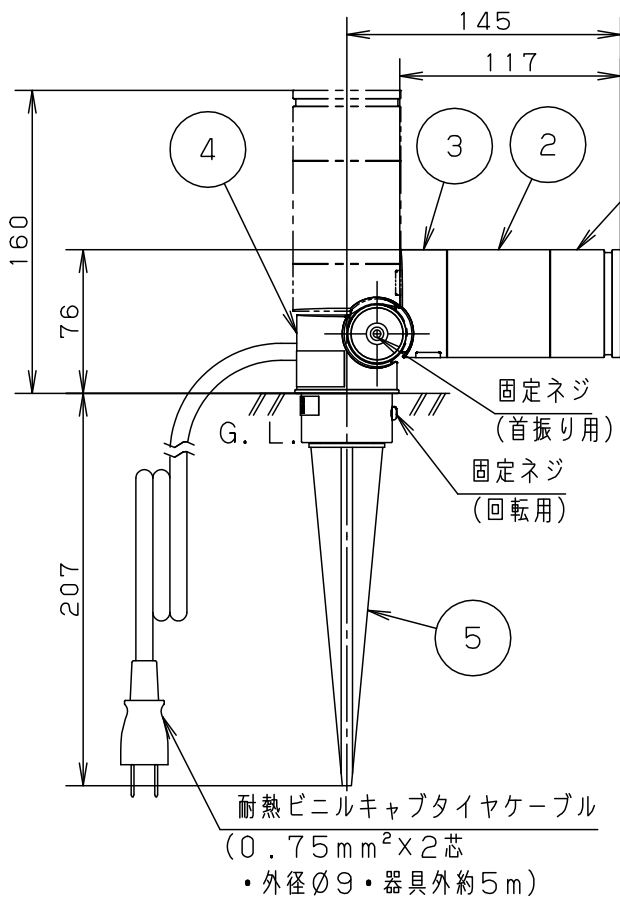

⚠ 注意：商品には寿命があります。詳細はCLX2021AAをご参照ください。

照射範囲

・照射角度は固定ネジをゆるめて変えてください。

- ・電源ユニット内蔵型
- ・照射方向可動型
- ・二重絶縁型
- ・密閉型

<使用上のご注意>

- ・ほたるスイッチと接続する場合は器具1台につき、スイッチ3個までで、ご使用ください。(4個以上のほたるスイッチと接続すると、スイッチを切にしても器具が消灯しないことがあります。)
- ・器具に直射日光が当たる状態で点灯させないでください。温度上昇によるランプの短寿命や一時的な明るさ低下、不点灯の原因となります。
- ・LEDにはバラツキがあるため、同一品番商品でも商品ごとに発光色・明るさが異なる場合があります。
- ・海岸隣接地帯では、塩害により短期間で錆が発生するおそれがあります。