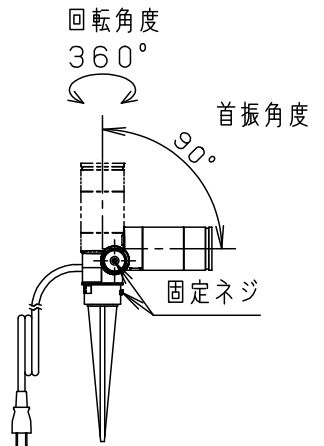

⚠ 注意：商品には寿命があります。詳細はCLX2021AAをご参照ください。

照射範囲

・照射角度は固定ネジをゆるめて変えてください。

- ・電源ユニット内蔵型
- ・照射方向可動型
- ・二重絶縁型
- ・密閉型

<使用上のご注意>

- ・ほたるスイッチと接続する場合は器具1台につき、スイッチ3個までで、ご使用ください。(4個以上のほたるスイッチと接続すると、スイッチを切にしても器具が消灯しないことがあります。)
- ・器具に直射日光が当たる状態で点灯させないでください。温度上昇によるランプの短寿命や一時的な明るさ低下、不点灯の原因となります。
- ・LEDにはバラツキがあるため、同一品番商品でも商品ごとに発光色・明るさが異なる場合があります。
- ・海岸隣接地帯では、塩害により短期間で錆が発生するおそれがあります。