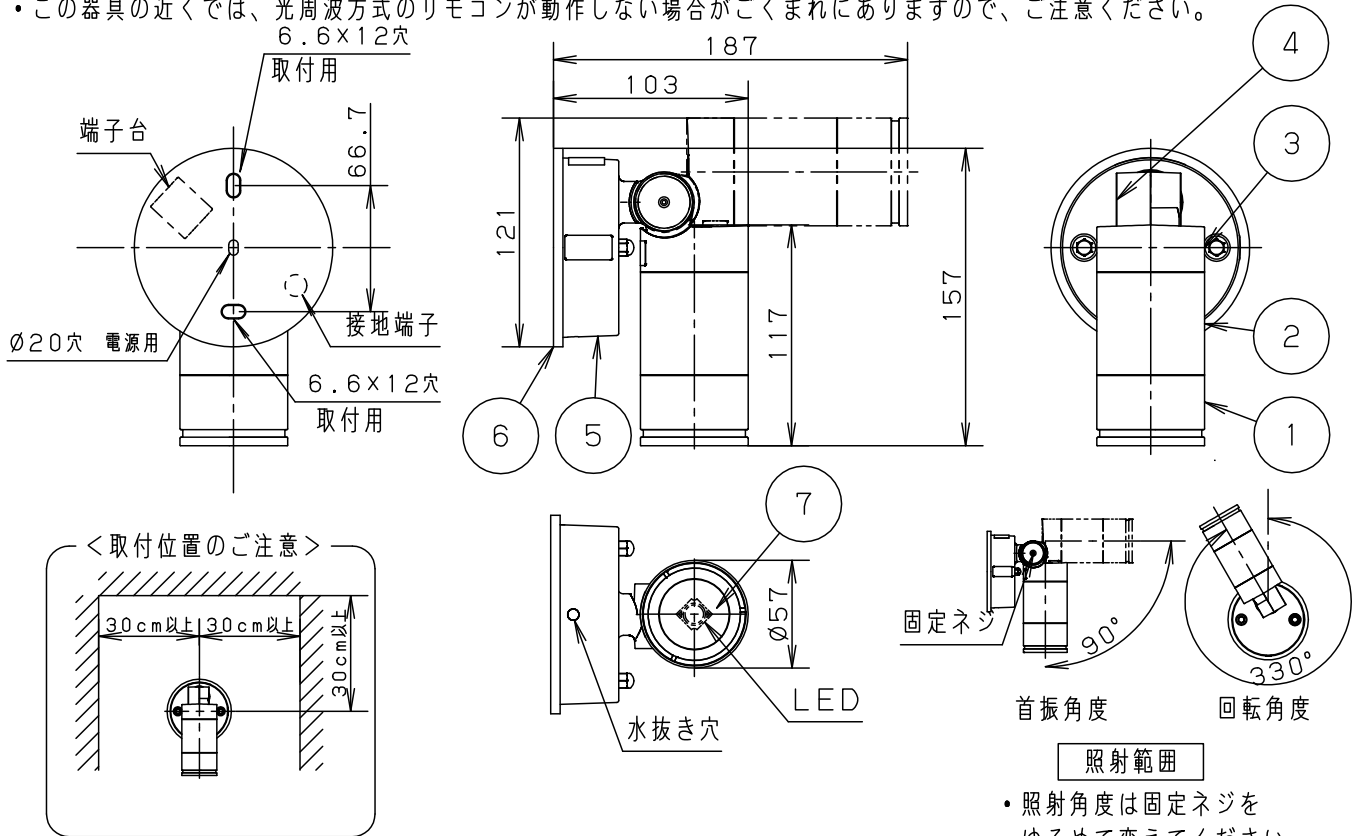

照射範囲
・照射角度は固定ネジをゆるめて変えてください。

⚠ 安全に関するご注意

- ・防雨型器具です。
浴室などの湿気の多い場所では使用しないでください。
感電、火災の原因となります。
- ・壁面取付け専用器具です。
凶面方向以外には取付けないでください。
落下、感電、火災の原因となります。
- ・取付面よりも大きな壁面に取付けてください。
- ・調光器と組合せて使用しないでください。
火災の原因となります。
- ・取付面と取付パッキンのスキマおよびパッキン外周部にシーラントを塗ってください。
また、背面より水のかかる場所へ設置しないでください。
指定外の取付は絶縁不良による感電の原因となります。