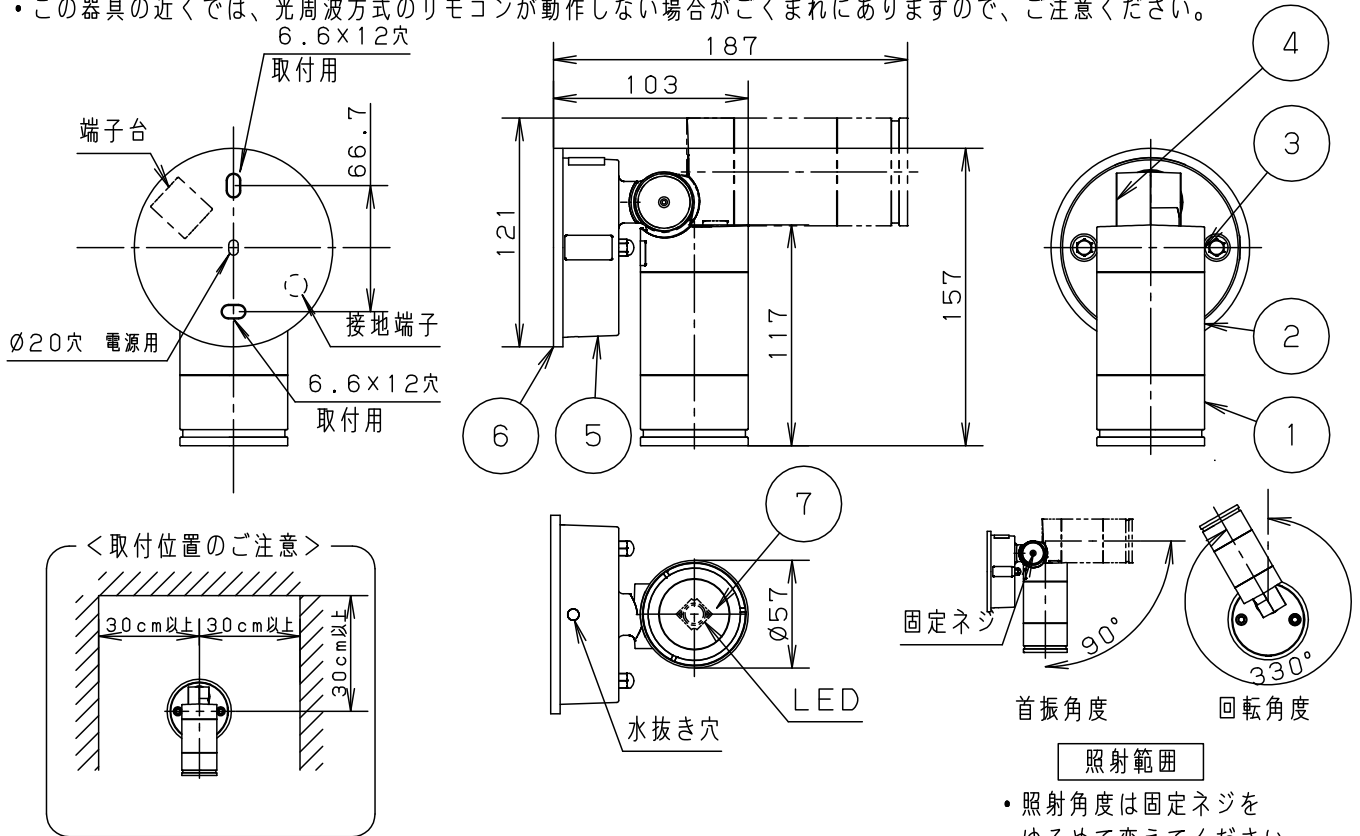

照射範囲

・照射角度は固定ネジをゆるめて変えてください。

⚠ 安全に関するご注意

- ・防雨型器具です。
浴室などの湿気の多い場所では使用しないでください。
感電、火災の原因となります。
- ・壁面取付け専用器具です。
凶面方向以外には取付けないでください。
落下、感電、火災の原因となります。
- ・取付面よりも大きな壁面に取付けてください。
- ・調光器と組合せて使用しないでください。
火災の原因となります。
- ・取付面と取付パッキンのスキマおよびパッキン外周部にシーラントを塗ってください。
また、背面より水のかかる場所へ設置しないでください。
指定外の取付は絶縁不良による感電の原因となります。