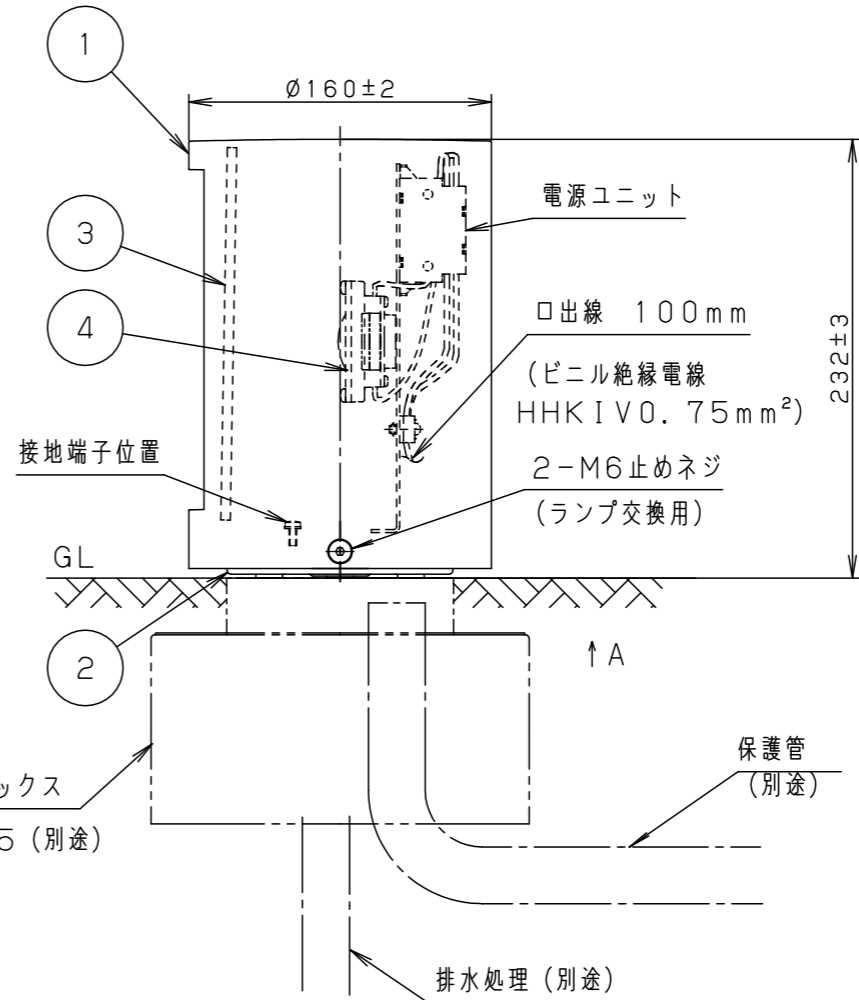

適合電線]

- VVVFケーブル(平型6.2×9.4~7×15)
- 丸型ケーブル(φ9.6~φ11.0)

使用上のご注意]

- 草や木の葉等で器具が埋まらないようにしてください。
- この器具は100V専用です。

施工上のご注意]

- この器具が土に埋まらないようにしてください。
- 適合埋込ボックスYYY90165には、排水処理を施してください。埋込ボックスは下面開放です。
- 人が容易に触れる場所に設置される場合は、照明器具が動かないように、埋込ボックスをモルタル等で固定してください。
- 取付用穴と窓の方向は見上図の位置関係になります。台座取付時に注意してください。(約25°の範囲での微調整は可能です。)

定格電圧	100V
周波数	50/60Hz
入力電力	6.5W
入力電流	0.075A

部番	部品名	材質・素材厚	備考
1	本体	アルミダイカスト	ミディアムグレーメタリック アクリル塗装
2	台座	アルミダイカスト	ミディアムグレーメタリック アクリル塗装
3	パネル	ポリカーボネート	乳白
4	LEDユニット		電球色1個

同梱ランプ:

W・数 :

器具質量 : 2.5kg

ミディアムグレーメタリック