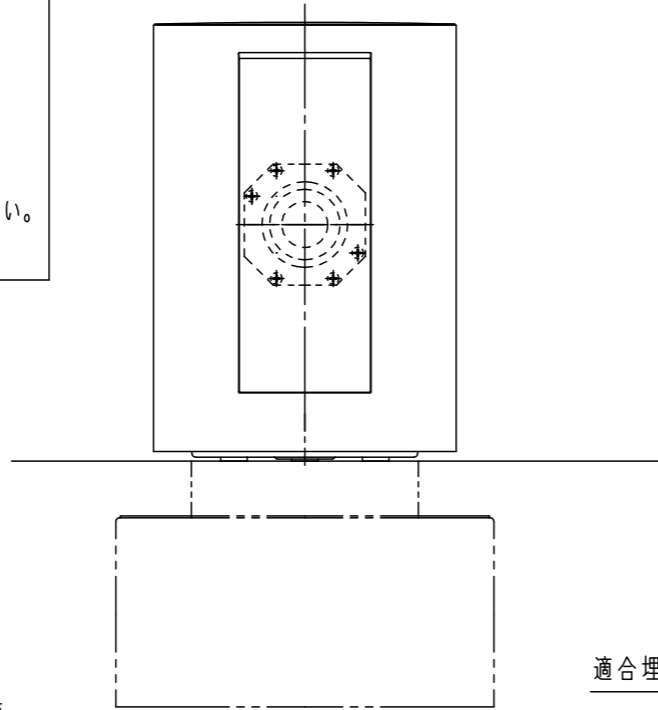

適合電線]

- VVVFケーブル(平型6.2×9.4~7×15)
- 丸型ケーブル(φ9.6~φ11.0)

使用上のご注意]

- 草や木の葉等で器具が埋まらないようにしてください。
- この器具は100V専用です。

施工上のご注意]

- この器具が土に埋まらないようにしてください。
- 適合埋込ボックスYYY90165には、排水処理を施してください。埋込ボックスは下面開放です。
- 人が容易に触れる場所に設置される場合は、照明器具が動かないように、埋込ボックスをモルタル等で固定してください。
- 取付用穴と窓の方向は見上図の位置関係になります。台座取付時に注意してください。(約25°の範囲での微調整は可能です。)

定格電圧	100V
周波数	50/60Hz
入力電力	6.5W
入力電流	0.075A

部番	部品名	材質・素材厚	備考
1	本体	アルミダイカスト	ミディアムグレーメタリック アクリル塗装
2	台座	アルミダイカスト	ミディアムグレーメタリック アクリル塗装
3	パネル	ポリカーボネート	乳白
4	LEDユニット		電球色1個

同梱ランプ:

W・数 :

器具質量 : 2.5kg

ミディアムグレーメタリック