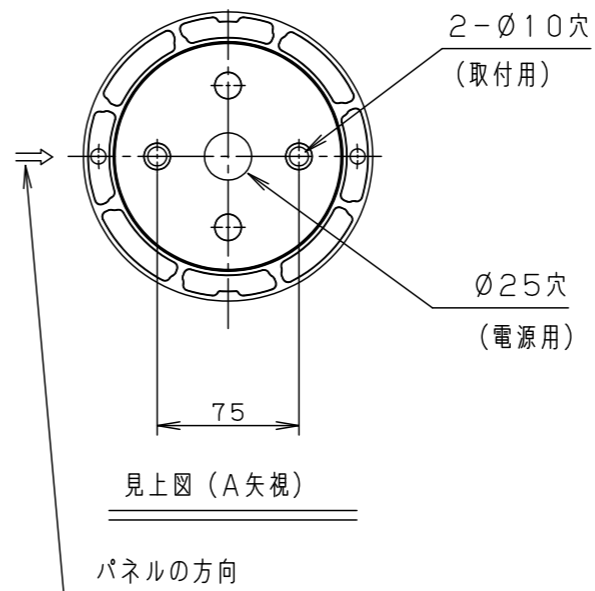

適合電線]

- VVVFケーブル(平型6.2×9.4~7×15)
- 丸型ケーブル(φ9.6~φ11.0)

使用上のご注意]

- 草や木の葉等で器具が埋まらないようにしてください。
- この器具は100V専用です。

施工上のご注意]

- この器具が土に埋まらないようにしてください。
- 適合埋込ボックスYYY90165には、排水処理を施してください。埋込ボックスは下面開放です。
- 人が容易に触れる場所に設置される場合は、照明器具が動かないように、埋込ボックスをモルタル等で固定してください。
- 取付用穴と窓の方向は見上図の位置関係になります。台座取付時に注意してください。(約25°の範囲での微調整は可能です。)

定格電圧	100V
周波数	50/60Hz
入力電力	6.5W
入力電流	0.075A

部番	部品名	材質・素材厚	備考
1	本体	アルミダイカスト	ミディアムグレーメタリック アクリル塗装
2	台座	アルミダイカスト	ミディアムグレーメタリック アクリル塗装
3	パネル	ポリカーボネート	乳白
4	LEDユニット		電球色1個

同梱ランプ:

W・数 :

器具質量 : 2.5kg

ミディアムグレーメタリック