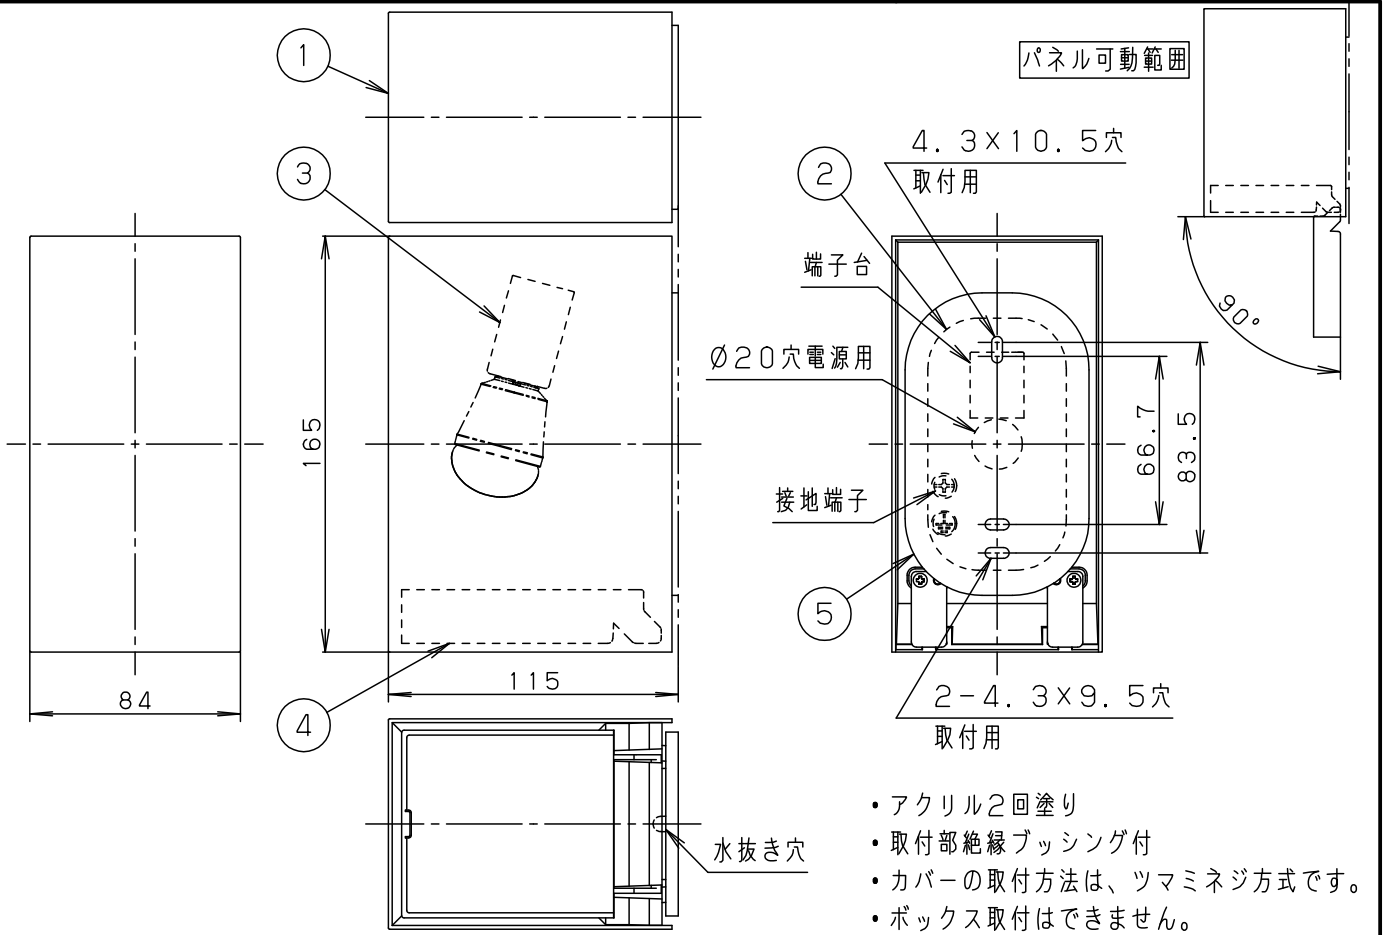

⚠ 注意：商品には寿命があります。詳細はCLX2021AAをご参照ください。

⚠ 安全に関するご注意

- ・防雨型器具です。
サウナなどの高温になる場所では使用しないでください。
感電、火災の原因となります。
- ・壁面取付専用器具です。
図面方向以外には取り付けしないでください。
落下、感電、火災の原因となります。
- ・取付面と本体パッキンのスキマおよびパッキン外周部に
シール剤で塗ってください。
また、背面より水のかかる場所へ設置しないでください。
指定外の取り付けは絶縁不良による感電の原因となります。
- ・調光器と組み合わせて使用しないでください。
火災の原因となります。
- ・LEDを直視しないでください。
目の痛みの原因となることがあります。

・海岸隣接地帯では、塩害により短期間で錆が発生するおそれがあります。

付属ランプ	LDA3L-H -E17/25E/W	5	本体パッキン	EPTスポンジゴム	ブラック	品番
W・数	3.4×1	4	パネル	ポリカーボネート	透明	防雨型
器具質量	0.9kg	3	ソケット		E17	LGW81566BK
特記事項		2	取付板	亜鉛鋼板(t1)		蘭田
		1	カバー	アルミダイカスト	オフブラック レザ-サテンアクリル塗装	出島
部番			部品名	材質・素材厚	備考	パナソニック株式会社