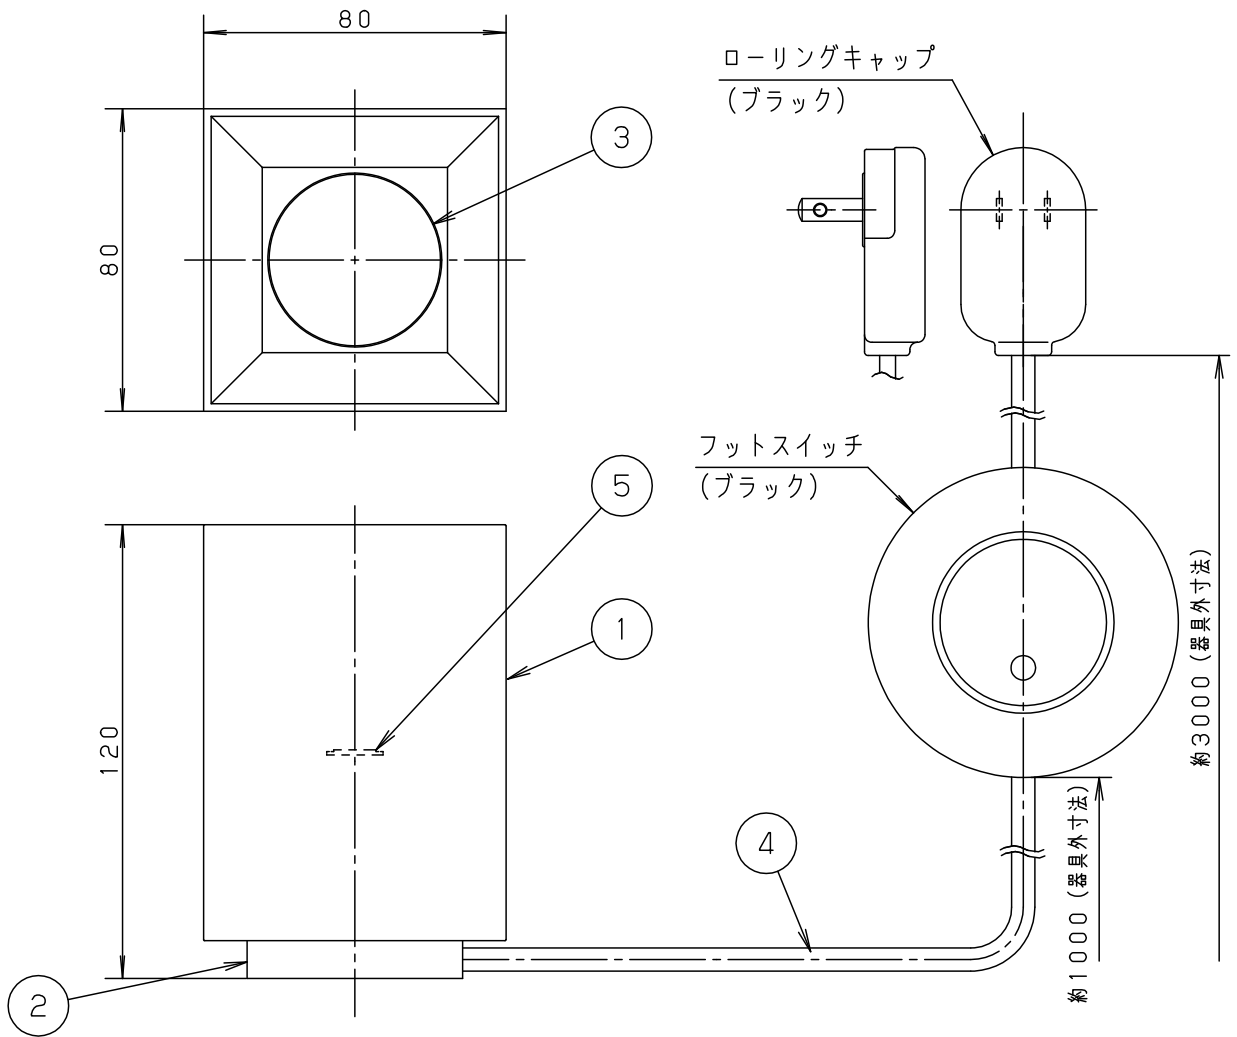

⚠ 注意：商品には寿命があります。詳細はCLX2021AAをご参照ください。

⚠ 安全に関するご注意

- 一般屋内用器具です。屋外や水気、湿気のある所では使用しないでください。絶縁不良による感電の原因となります。
- 調光器と組み合わせて使用しないでください。火災の原因となります。
- LEDを直視しないでください。目の痛みの原因となることがあります。
- 縦置き、横置き専用器具です。

縦置き

横置き

<使用上のご注意>

- この器具の近くでは光高周波方式のリモコンが作動しない場合がごくまれにありますので、ご注意ください。
- LEDにはバラツキがあるため、同一品番商品でも商品ごとに発光色、明るさが異なる場合があります。
- 器具の近くでは、ラジオやテレビなどの音響、映像機器に雑音が入る場合があります。

• フットスイッチ付
ON-OFF

入力電流	0.09A	消費電力	4.3W

LED	高演色電球色 明るさ：40形電球相当	5	LED		品番 SF072B
		4	電源コード	ブラック 約3m ローリングキャップ付	
器具質量	0.6kg	3	カバー	ポリカーボネート 乳白	菌 大 田 和
特記事項		2	エンド	ASA ブラック	
		1	本体	ASA ブラック	
部番	部品名	材質・素材厚	備考	パナソニック株式会社