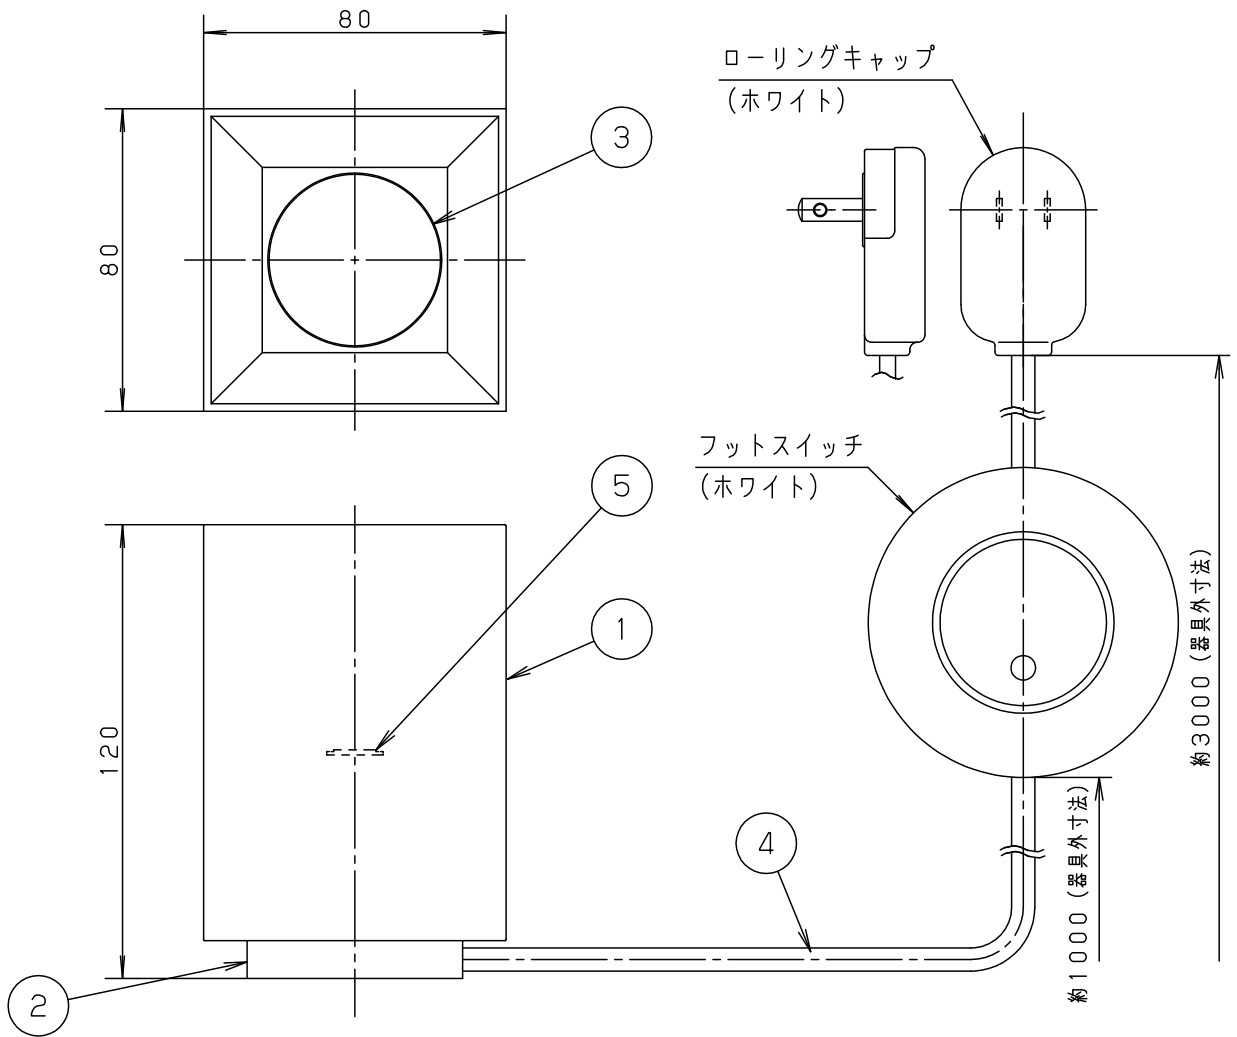

⚠ 注意：商品には寿命があります。詳細はCLX2021AAをご参照ください。

⚠ 安全に関するご注意

- 一般屋内用器具です。屋外や水気、湿気のある所では使用しないでください。絶縁不良による感電の原因となります。
- 調光器と組み合わせて使用しないでください。火災の原因となります。
- LEDを直視しないでください。目の痛みの原因となることがあります。
- 縦置き、横置き専用器具です。

縦置き

横置き

<使用上のご注意>

- この器具の近くでは光高周波方式のリモコンが作動しない場合がごくまれにありますので、ご注意ください。
- LEDにはバラツキがあるため、同一品番商品でも商品ごとに発光色、明るさが異なる場合があります。
- 器具の近くでは、ラジオやテレビなどの音響、映像機器に雑音が入る場合があります。

• フットスイッチ付
ON-OFF

入力電流	0.09A	消費電力	4.3W					
LED	高演色電球色 明るさ：40形電球相当	5	LED			品番 SF072W		
		4	電源コード		ホワイト、約3m ローリングキャップ付			
器具質量	0.6kg	3	カバー	ポリカーボネート	乳白			
特記事項		2	エンド	ASA	ホワイト	菌	大和	
		1	本体	ASA	ホワイト			
		部番	部品名	材質・素材厚	備考	パナソニック株式会社