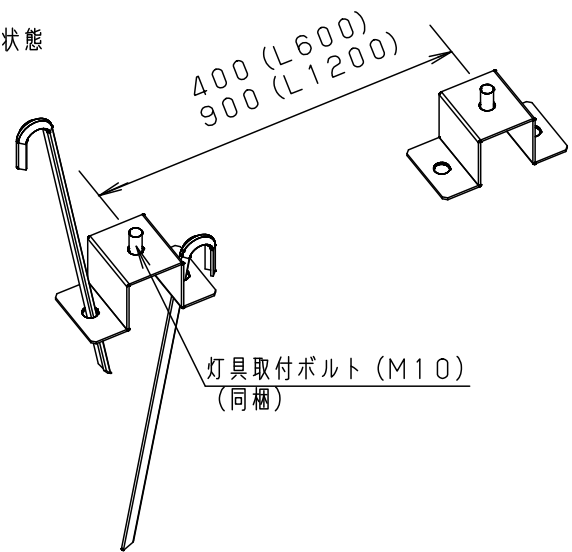

⚠ 注意：商品には寿命があります。詳細はCLX2021JAをご参照ください。

⚠ 安全に関するご注意

● 適合灯具以外の器具と組合わせて使用しないでください。感電及び火災の原因となります。

● 取付状態

[使用上のご注意]

● この金具は、取付金具2個、ペグ4個で1組です。

適合灯具	
NNY21590	NNY21595
NNY21591	NNY21596
NNY21592	NNY21597
NNY21593	NNY21598
NNY21550	NNY21555
NNY21551	NNY21556
NNY21552	NNY21557
NNY21553	NNY21558

				品番 (取付金具・ペグ)	
シルバーグレー マンセルN7.5	4			NNY28558	
器具質量 0.6kg	3			清 赤 水 濱	
特記事項	2	ペグ	溶融亜鉛メッキ鋼板 (SGCC-Z12)	脱脂	PANASONIC
	1	取付金具	ステンレス鋼板 (t2) (SUS304)	シルバーグレー ポリエステル粉体塗装	
部番	部品名	材質・素材厚	備考	パナソニック株式会社	