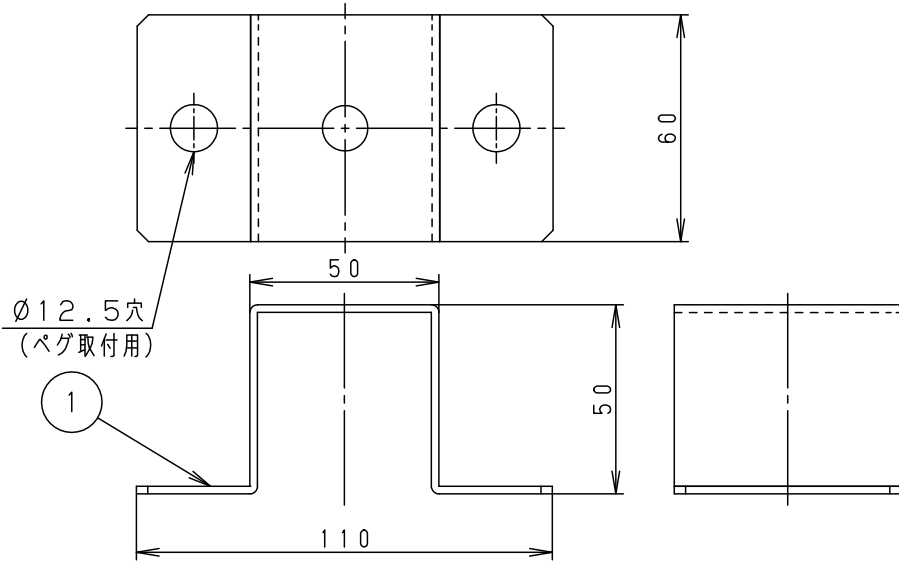

⚠ 注意：商品には寿命があります。詳細はCLX2021JAをご参照ください。