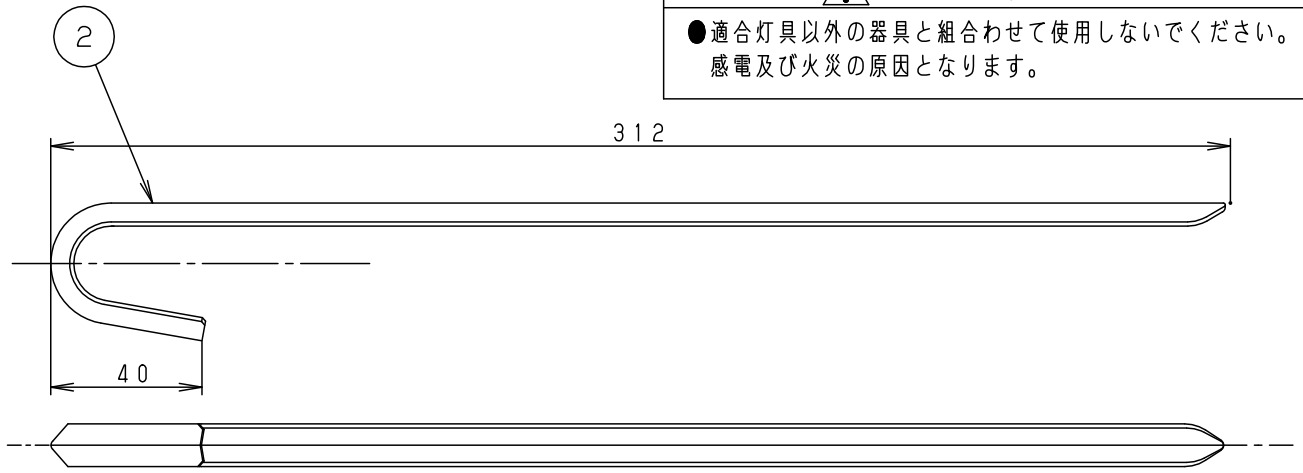

⚠ 注意：商品には寿命があります。詳細はCLX2021JAをご参照ください。

⚠ 安全に関するご注意

● 適合灯具以外の器具と組合わせて使用しないでください。感電及び火災の原因となります。

● 取付状態

[使用上のご注意]

● この金具は、取付金具2個、ペグ4個で1組です。

適合灯具	
NNY21590	NNY21595
NNY21591	NNY21596
NNY21592	NNY21597
NNY21593	NNY21598
NNY21550	NNY21555
NNY21551	NNY21556
NNY21552	NNY21557
NNY21553	NNY21558

				品番 (取付金具・ペグ)	
シルバーグレー マンセルN7.5	4			NNY28558	
器具質量 0.6kg	3			清 赤 水 濱	
特記事項	2	ペグ	溶融亜鉛メッキ鋼板 (SGCC-Z12)	脱脂	PANASONIC
	1	取付金具	ステンレス鋼板 (t2) (SUS304)	シルバーグレー ポリエステル粉体塗装	
部番	部品名	材質・素材厚	備考	パナソニック株式会社	