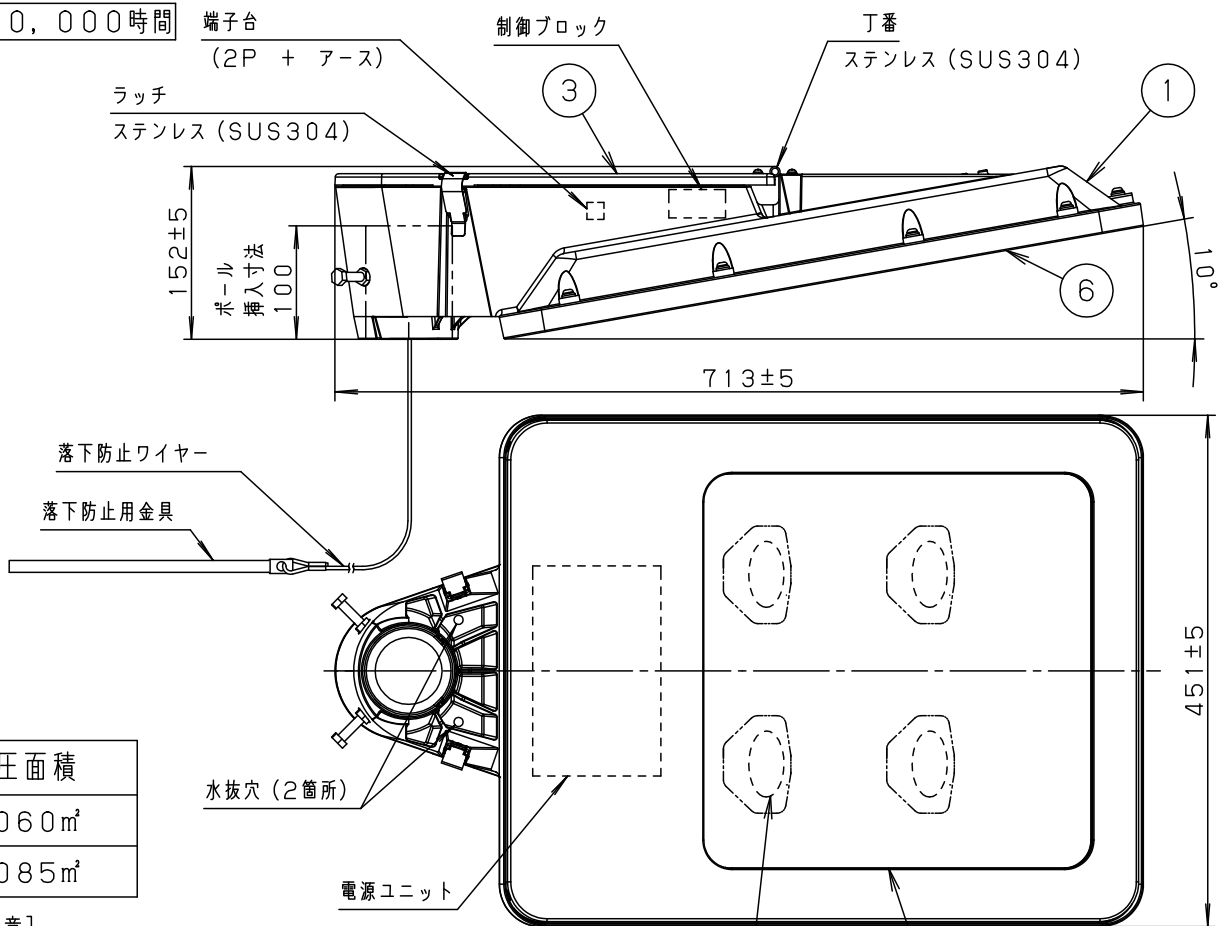

⚠ 注意：商品には寿命があります。詳細はCLX2021YAをご参照ください。

光源寿命 60,000時間

方向	受圧面積
正面	0.060m ²
側面	0.085m ²

【使用上のご注意】

- モールライトを街路灯以外の特殊用途や特殊環境、塩害地域でご使用の場合は、別途ご相談ください。
- LEDにはバラツキがあるため、同一品番商品でも商品ごとに発光色、明るさが異なる場合があります。ご了承ください。
- 周囲温度は、-20~35℃でご使用ください。
- 電源線は $\phi 2, 3.5\text{mm}^2$ 以下をご使用ください。
- 不点の原因となりますので、施工時以外の一時的な点灯確認以外は日中点灯はしないでください。
- ポールとの組み合わせでの強度仕様は、カタログの「モールライト耐風速一覧表」をご確認ください。

※動作及びスイッチ操作の説明は NNY22137K-KG*をご参照ください。適合ポール先端形状

適合ポール

- トクポール (モールライト用) ・テーパーポール $\phi 76$ タイプ (3.5m) (ミディアムグレーメタリック) 環境配慮型溶融亜鉛メッキタイプ 耐風速60m/S
- エバーライトモールライト用ポール (3.5m)

定格

定格電圧	100V	200V	242V
周波数	50Hz/60Hz 共用		
消費電力	33W		
入力電流	0.33A	0.17A	0.15A

LED	7アルミナホワイト色 (8000K, Ra70)	6	下 枠	アルミダイカスト	ミディアムグレーメタリック アクリル塗装	品番 (モールライト) 防雨型 NNY22139LF9
器具質量	14.7kg	5	レ ン ズ	アクリル	透 明	
特記事項	・初期光束補正機能付 ・タイマー段階調光機能付	4	L E D		LEDユニット×4搭載	生産終了品 本器具は製造できません
		3	上 蓋	アルミダイカスト	ミディアムグレーメタリック アクリル塗装	
本図は3枚1組です。		2	パ ネ ル	強化ガラス	透 明	パナソニック株式会社
		1	本 体	アルミダイカスト	ミディアムグレーメタリック アクリル塗装	
		部番	部 品 名	材質・素材厚	備 考	