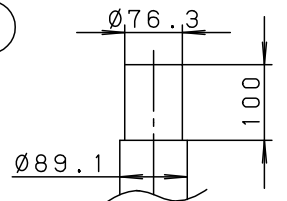

⚠ 注意：商品には寿命があります。詳細はCLX2021YAをご参照ください。

光源寿命 60,000時間

方向	受圧面積
正面	0.060m ²
側面	0.085m ²

【使用上のご注意】

- モールライトを街路灯以外の特殊用途や特殊環境、塩害地域でご使用の場合は、別途ご相談ください。
- LEDにはバラツキがあるため、同一品番商品でも商品ごとに発光色、明るさが異なる場合があります。ご了承ください。
- 周囲温度は、-20~35℃でご使用ください。
- 電源線は $\phi 2, 3.5\text{mm}^2$ 以下をご使用ください。
- 不点の原因となりますので、施工時以外の一時的な点灯確認以外は日中点灯はしないでください。
- ポールとの組み合わせでの強度仕様は、カタログの「モールライト耐風速一覧表」をご確認ください。

※動作及びスイッチ操作の説明は NNY22137K-KG*をご参照ください。適合ポール先端形状

適合ポール

- トクポール (モールライト用) ・テーパーポール $\phi 76$ タイプ (3.5m) (ミディアムグレーメタリック) 環境配慮型溶融亜鉛メッキタイプ 耐風速60m/S
- エバーライトモールライト用ポール (3.5m)

定格

定格電圧	100V	200V	242V
周波数	50Hz/60Hz 共用		
消費電力	33W		
入力電流	0.33A	0.17A	0.15A