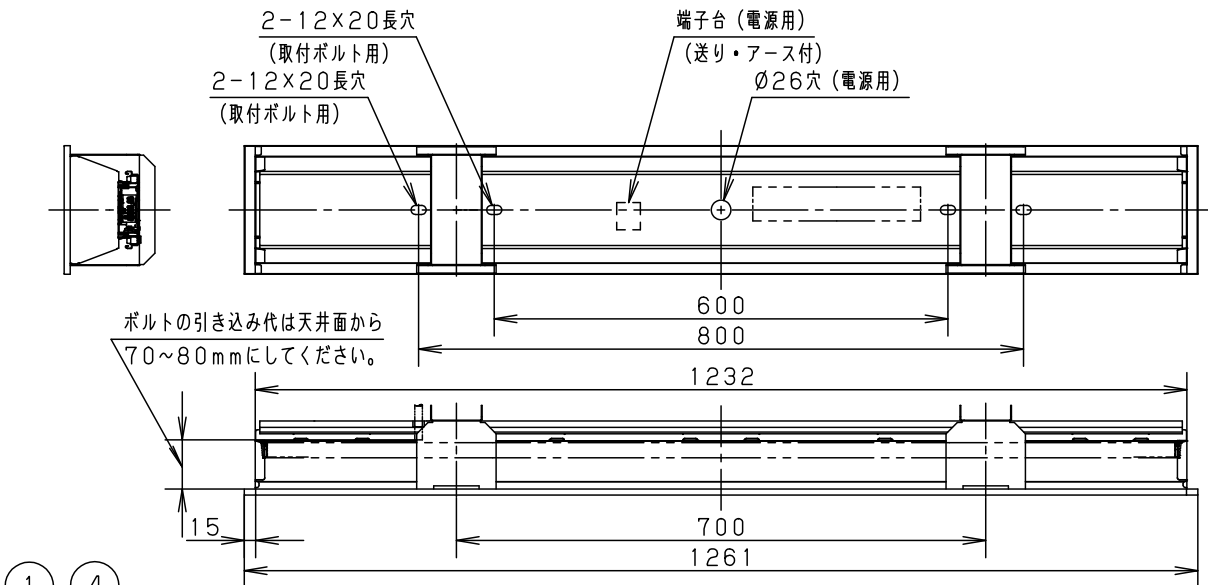

	組合せ品番	本体品番	ライトバー品番	定格値			器具光束・消費電力・消費効率	端子台容量	
				電圧	100V	200V			242V
非調光	埋込XLX440FBLC LE9	NNLK42762	NNL4400BLC LE9	電流	0.30A	0.15A	0.13A	2540lm・29.3W・86.7lm/W	14A
				電力	29.3W	29.3W	29.3W		

- この器具は、フリーコンフォートの基本灯具に適合するプラスユニットとの組合せが可能です。適合するプラスユニットは、カタログ等をご確認ください。(プラスユニット取付の際は、反射板側面部のK、O角穴を抜いてから、プラスユニットを取付けてください。)
- <使用上のご注意>
  - 一般屋内でご使用の場合でも、器具周囲に硫黄成分が存在する場所では使用しないでください。(一部の食品や薬品、紙類などには硫黄成分が含まれます。また、車の排気ガスにも硫黄成分が含まれます。)光学性能に影響を与える場合があります。
  - 点灯直後・消灯直後にプラスチックの伸縮によるきしみ音が発生する場合がありますが、故障や異常ではありません。静かな環境でご使用の場合、きしみ音が気になる場合があります。この様な場合は直管LED等のプラスチック製カバーのないタイプをおすすめします。
  - ライトバーの品種により始動時間が異なる場合があります。
  - バーコードリーダーの機種によっては器具付近で使用した場合、読み取り感度が鈍くなる場合があります。この場合には、器具との距離を離すか、遮蔽するなどの対策を講じてください。
  - 虫の飛来が多い場所で使用される場合、まれにライトバー内に虫が侵入する恐れがあります。このような場合は防湿・防雨型ベースライトなどの防虫仕様器具をおすすめします。
- <施工上のご注意>
  - 電源線の引き込み穴は余分な電源線を天井裏に押し込むため、天井裏には障害物が無いようにしてください。
  - 電源線の器具間送り配線は、エンドより器具内送り配線することもできますが、器具内のスペースが狭くなっていますので、天井裏に電源線を戻して配線することを推奨します。

埋込寸法：  
(単体) 150×1235

ホワイト	マンセル 1.0G9.6/0.1	5				品番	基本灯具
LED	電球色 (3000K)	4	電源		ライトバーに組み		美光色タイプ
器具質量	3.4kg (組合せ状態)	3	ライトバー	ポリカーボネート	乳白		明るさ: 4000lmタイプ
特記事項		2	反射板	鋼板 (t0.5)	高反射白色粉体塗装		埋込XLX440FBLC
		1	本体	亜鉛鋼板 (t0.4)			<b>生産終了品</b>
			部番	部品名	材質・素材厚	備考	本器具は製造できません
							パナソニック株式会社