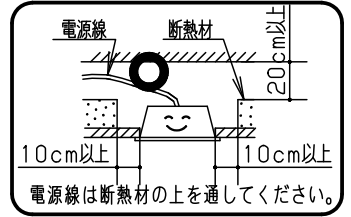

⚠ 注意：商品には寿命があります。詳細はCLX2021HAをご参照ください。

グリーン購入法適合

⚠ 安全に関するご注意

- 一般屋内用器具です。直射日光の当たる場所、湿気の多い場所、振動の強い場所、雨水のかかる場所、風の強い場所、腐食性ガスの発生する場所では使用しないでください。落下・感電・火災の原因となります。
- 器具本体は単独で使用できません。必ずパナソニック製iDシリーズ専用本体とライトバーの組合せでご使用ください。落下・感電・火災の原因となります。
- 断熱材、防音材をかぶせて使用しないでください。火災の原因となります。
- 水平天井埋め込み取付専用器具です。他の取付はしないでください。落下の原因となります。
- ライトバーに衝撃を与えないでください。破損した場合、感電・火災の原因となります。

	組合せ品番	本体品番	ライトバー品番	定格値			器具光束・消費電力・消費効率	端子台容量	
				電圧	100V	200V			242V
非調光	埋込XLX440FBLC LE9	NNLK42762	NNL4400BLC LE9	電流	0.30A	0.15A	0.13A	2540lm・29.3W・86.7lm/W	14A
				電力	29.3W	29.3W	29.3W		

- この器具は、フリーコンフォートの基本灯具に適合するプラスユニットとの組合せが可能です。適合するプラスユニットは、カタログ等をご確認ください。(プラスユニット取付の際は、反射板側面部のK、O角穴を抜いてから、プラスユニットを取付けてください。)
- <使用上のご注意>
  - 一般屋内でご使用の場合でも、器具周囲に硫黄成分が存在する場所では使用しないでください。(一部の食品や薬品、紙類などには硫黄成分が含まれます。また、車の排気ガスにも硫黄成分が含まれます。)光学性能に影響を与える場合があります。
  - 点灯直後・消灯直後にプラスチックの伸縮によるきしみ音が発生する場合がありますが、故障や異常ではありません。静かな環境でご使用の場合、きしみ音が気になる場合があります。この様な場合は直管LED等のプラスチック製カバーのないタイプをおすすめします。
  - ライトバーの品種により始動時間が異なる場合があります。
  - バーコードリーダーの機種によっては器具付近で使用した場合、読み取り感度が鈍くなる場合があります。この場合には、器具との距離を離すか、遮蔽するなどの対策を講じてください。
  - 虫の飛来が多い場所で使用される場合、まれにライトバー内に虫が侵入する恐れがあります。このような場合は防湿・防雨型ベースライトなどの防虫仕様器具をおすすめします。
- <施工上のご注意>
  - 電源線の引き込み穴は余分な電源線を天井裏に押し込むため、天井裏には障害物が無いようにしてください。
  - 電源線の器具間送り配線は、エンドより器具内送り配線することもできますが、器具内のスペースが狭くなっていますので、天井裏に電源線を戻して配線することを推奨します。

埋込寸法：  
(単体) 150×1235

ホワイト	マンセル 1.0G9.6/0.1	5				品番	基本灯具
LED	電球色 (3000K)	4	電源		ライトバーに組み		美光色タイプ
器具質量	3.4kg (組合せ状態)	3	ライトバー	ポリカーボネート	乳白		明るさ: 4000lmタイプ
特記事項		2	反射板	鋼板 (t0.5)	高反射白色粉体塗装		埋込XLX440FBLC
		1	本体	亜鉛鋼板 (t0.4)			<b>生産終了品</b>
			部番	部品名	材質・素材厚	備考	本器具は製造できません
							パナソニック株式会社