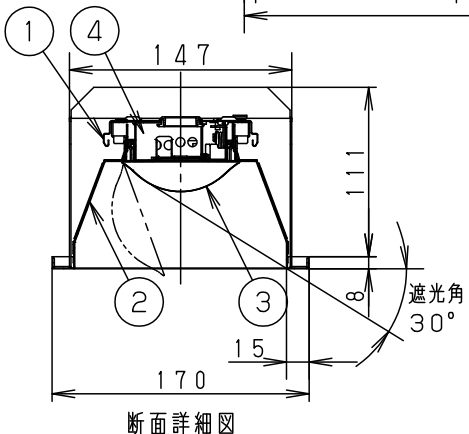

	組合せ品番	本体品番	ライトバー品番	定格値			器具光束・消費電力・消費効率	端子台容量	
				電圧	100V	200V			242V
非調光	埋込XLX440FBLC LE9	NNLK42762	NNL4400BLC LE9	電流	0.30A	0.15A	0.13A	2540lm・29.3W・86.7lm/W	14A
				電力	29.3W	29.3W	29.3W		

- この器具は、フリーコンフォートの基本灯具に適合するプラスユニットとの組合せが可能です。適合するプラスユニットは、カタログ等をご確認ください。(プラスユニット取付の際は、反射板側面部のK、O角穴を抜いてから、プラスユニットを取付けてください。)
- <使用上のご注意>
  - 一般屋内でご使用の場合でも、器具周囲に硫黄成分が存在する場所では使用しないでください。(一部の食品や薬品、紙類などには硫黄成分が含まれます。また、車の排気ガスにも硫黄成分が含まれます。)光学性能に影響を与える場合があります。
  - 点灯直後・消灯直後にプラスチックの伸縮によるきしみ音が発生する場合がありますが、故障や異常ではありません。静かな環境でご使用の場合、きしみ音が気になる場合があります。この様な場合は直管LED等のプラスチック製カバーのないタイプをおすすめします。
  - ライトバーの品種により始動時間が異なる場合があります。
  - バーコードリーダーの機種によっては器具付近で使用した場合、読み取り感度が鈍くなる場合があります。この場合には、器具との距離を離すか、遮蔽するなどの対策を講じてください。
  - 虫の飛来が多い場所で使用される場合、まれにライトバー内に虫が侵入する恐れがあります。このような場合は防湿・防雨型ベースライトなどの防虫仕様器具をおすすめします。
- <施工上のご注意>
  - 電源線の引き込み穴は余分な電源線を天井裏に押し込むため、天井裏には障害物が無いようにしてください。
  - 電源線の器具間送り配線は、エンドより器具内送り配線することもできますが、器具内のスペースが狭くなっていますので、天井裏に電源線を戻して配線することを推奨します。

埋込寸法：  
(単体) 150×1235

ホワイト	マンセル 1.0G9.6/0.1	5				品番	基本灯具
LED	電球色 (3000K)	4	電源		ライトバーに組み		美光色タイプ
器具質量	3.4kg (組合せ状態)	3	ライトバー	ポリカーボネート	乳白		明るさ: 4000lmタイプ
特記事項		2	反射板	鋼板 (t0.5)	高反射白色粉体塗装		埋込XLX440FBLC
		1	本体	亜鉛鋼板 (t0.4)			<b>生産終了品</b>
			部番	部品名	材質・素材厚	備考	本器具は製造できません
							パナソニック株式会社