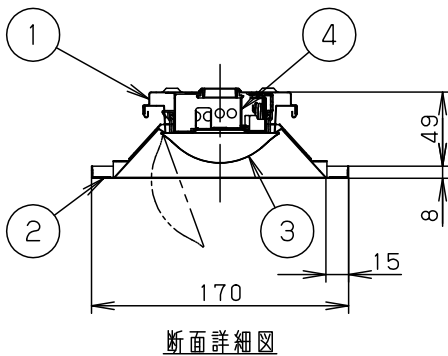

	組合せ品番	本体品番	ライトバー品番	定格値			器具光束・消費電力・消費効率	端子台容量	
				電圧	100V	200V			242V
非調光	埋込XLX440PBVC LE9	NNLK41715	NNL4400BVC LE9	電流	0.30A	0.15A	0.13A	2790lm・29.3W・95.2lm/W	14A
				電力	29.3W	29.3W	29.3W		

<使用上のご注意>

<施工上のご注意>

- 電源線の引き込み方は余分な電源線を天井裏に押し込むため、天井裏には障害物が無いようにしてください。
- 電源線の器具間送り配線は、エンドより器具内送り配線することもできますが、器具内のスペースが狭くなっていますので、天井裏に電源線を戻して配線することを推奨します。

埋込寸法：
 (単体) 150×1235
 (単体連結時) 150×(1254×N-20)
 (N=連結台数)

ホワイト	マンセル 1.0G9.6/0.1	5				品番	美光色タイプ
LED	温白色 (3500K)	4	電源		ライトバーに組み	明るさ:4000lmタイプ	
器具質量	2.6kg (組合せ状態)	3	ライトバー	ポリカーボネート	乳白	埋込XLX440PBVC	
特記事項		2	反射板	鋼板 (t0.4)	高反射白色粉体塗装	生産終了品 本器具は製造できません	
		1	本体	亜鉛鋼板 (t0.4)			
部番	部品名	材質・素材厚	備考	パナソニック株式会社			