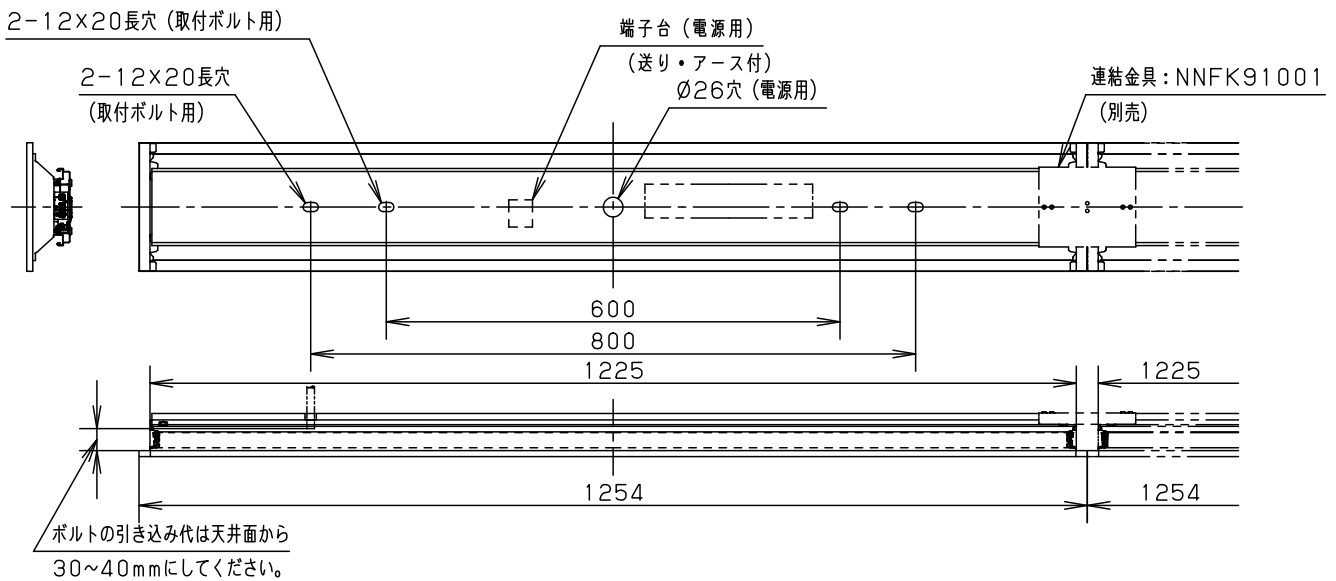

	組合せ品番	本体品番	ライトバー品番	定格値			器具光束・消費電力・消費効率	端子台容量	
				電圧	100V	200V			242V
非調光	埋込XLX440PBVC LE9	NNLK41715	NNL4400BVC LE9	電流	0.30A	0.15A	0.13A	2790lm・29.3W・95.2lm/W	14A
				電力	29.3W	29.3W	29.3W		

<使用上のご注意>

<施工上のご注意>

- 電源線の引き込み方は余分な電源線を天井裏に押し込むため、天井裏には障害物が無いようにしてください。
- 電源線の器具間送り配線は、エンドより器具内送り配線することもできますが、器具内のスペースが狭くなっていますので、天井裏に電源線を戻して配線することを推奨します。

埋込寸法：
 (単体) 150×1235
 (単体連結時) 150×(1254×N-20)
 (N=連結台数)

ホワイト	マンセル 1.0G9.6/0.1	5				品番	美光色タイプ
LED	温白色 (3500K)	4	電源		ライトバーに組み	明るさ:4000lmタイプ	
器具質量	2.6kg (組合せ状態)	3	ライトバー	ポリカーボネート	乳白	埋込XLX440PBVC	
特記事項		2	反射板	鋼板 (t0.4)	高反射白色粉体塗装	生産終了品 本器具は製造できません	
		1	本体	亜鉛鋼板 (t0.4)			
部番	部品名	材質・素材厚	備考	パナソニック株式会社			