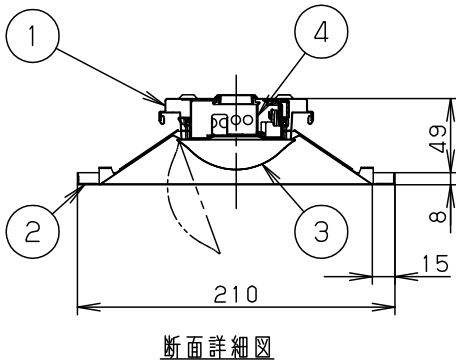

	組合せ品番	本体品番	ライトバー品番	定格値			器具光束・消費電力・消費効率	端子台容量	
				電圧	100V	200V			242V
非調光	埋込XLX440RBNC LE9	NNLK41719	NNL4400BNC LE9	電流	0.30A	0.15A	0.13A	2830lm・29.3W・96.6lm/W	20A
				電力	29.3W	29.3W	29.3W		

＜使用上のご注意＞

＜施工上のご注意＞

- 電源線の引き込み穴は余分な電源線を天井裏に押し込むため、天井裏には障害物が無いようにしてください。
- 電源線の器具間送り配線は、エンドより器具内送り配線することもできますが、器具内のスペースが狭くなっていますので、天井裏に電源線を戻して配線することを推奨します。

埋込寸法：
（単体） 190×1257
（単体連結時） 190×（1274×N-20）
（N=連結台数）

ホワイト	マンセル 1.0G9.6/0.1	5				品番	美光色タイプ
LED	昼白色（5000K）	4	電源		ライトバーに組み	明るさ：4000lmタイプ	
器具質量	2.7kg（組合せ状態）	3	ライトバー	ポリカーボネート	乳白	埋込XLX440RBNC	
特記事項		2	反射板	鋼板（t0.4）	高反射白色粉体塗装	生産終了品 本器具は製造できません	
		1	本体	亜鉛鋼板（t0.4）			
部番	部品名	材質・素材厚	備考	パナソニック株式会社			