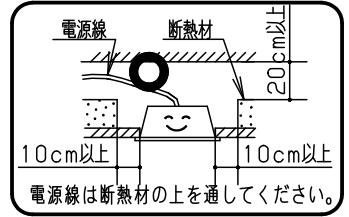

⚠ 注意：商品には寿命があります。詳細はCLX2021HAをご参照ください。

安全に関するご注意

- 一般屋内用器具です。直射日光の当たる場所、湿気の多い場所、振動の強い場所、雨水のかかる場所、風の強い場所、腐食性ガスの発生する場所では使用しないでください。落下・感電・火災の原因となります。
- 器具本体は単独で使用できません。必ずパナソニック製iDシリーズ専用本体とライトバーの組合せでご使用ください。落下・感電・火災の原因となります。
- 断熱材、防音材をかぶせて使用しないでください。火災の原因となります。
- 水平天井埋め込み取付専用器具です。他の取り付けはしないでください。落下の原因となります。
- ライトバーに衝撃を与えないでください。破損した場合、感電・火災の原因となります。

	組合せ品番	本体品番	ライトバー品番	定格値			器具光束・消費電力・消費効率	端子台容量	
				電圧	100V	200V			242V
非調光	埋込XLX440RBNC LE9	NNLK41719	NNL4400BNC LE9	電流	0.30A	0.15A	0.13A	2830lm・29.3W・96.6lm/W	20A
				電力	29.3W	29.3W	29.3W		

＜使用上のご注意＞

＜施工上のご注意＞

- 電源線の引き込み穴は余分な電源線を天井裏に押し込むため、天井裏には障害物が無いようにしてください。
- 電源線の器具間送り配線は、エンドより器具内送り配線することもできますが、器具内のスペースが狭くなっていますので、天井裏に電源線を戻して配線することを推奨します。

埋込寸法：
（単体） 190×1257
（単体連結時） 190×（1274×N-20）
（N=連結台数）

ホワイト	マンセル 1.0G9.6/0.1	5				品番	美光色タイプ
LED	昼白色（5000K）	4	電源		ライトバーに組み	明るさ：4000lmタイプ	
器具質量	2.7kg（組合せ状態）	3	ライトバー	ポリカーボネート	乳白	埋込XLX440RBNC	
特記事項		2	反射板	鋼板（t0.4）	高反射白色粉体塗装	生産終了品 本器具は製造できません	
		1	本体	亜鉛鋼板（t0.4）			
部番	部品名	材質・素材厚	備考	パナソニック株式会社			