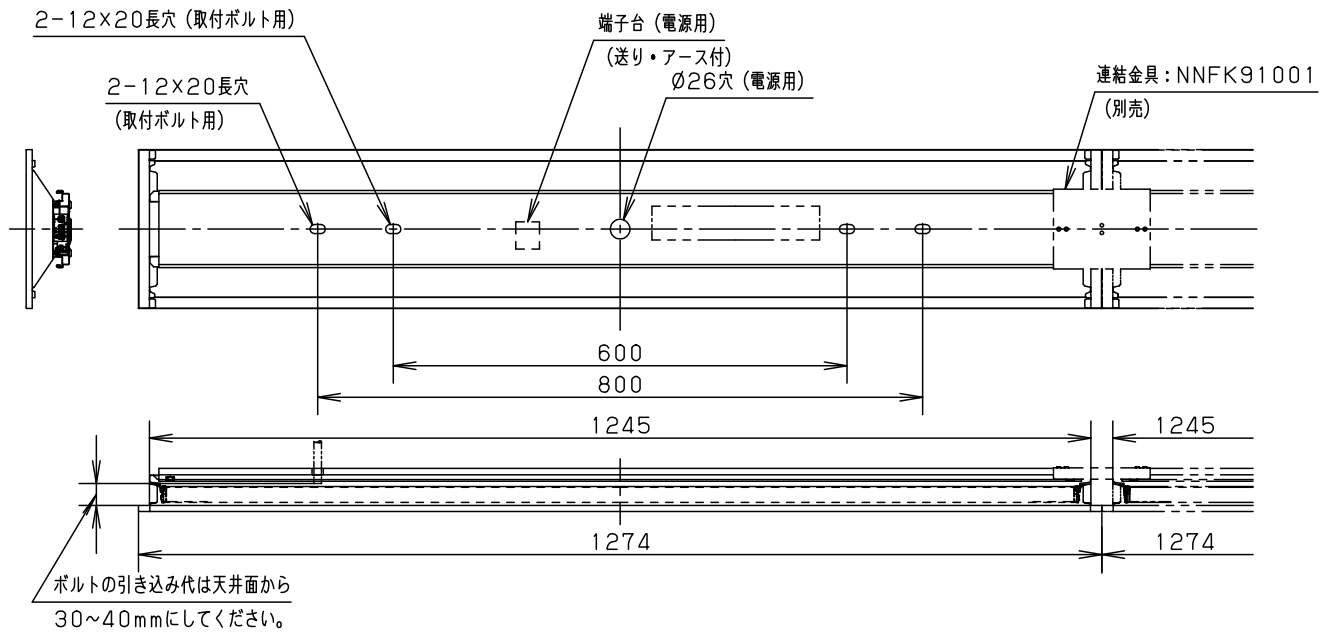

	組合せ品番	本体品番	ライトバー品番	定格値			器具光束・消費電力・消費効率	端子台容量	
				電圧	100V	200V			242V
非調光	埋込XLX440RBNC LE9	NNLK41719	NNL4400BNC LE9	電流	0.30A	0.15A	0.13A	2830lm・29.3W・96.6lm/W	20A
				電力	29.3W	29.3W	29.3W		

＜使用上のご注意＞

＜施工上のご注意＞

- 電源線の引き込み穴は余分な電源線を天井裏に押し込むため、天井裏には障害物が無いようにしてください。
- 電源線の器具間送り配線は、エンドより器具内送り配線することもできますが、器具内のスペースが狭くなっていますので、天井裏に電源線を戻して配線することを推奨します。

埋込寸法：
（単体） 190×1257
（単体連結時） 190×（1274×N-20）
（N=連結台数）

ホワイト	マンセル 1.0G9.6/0.1	5				品番	美光色タイプ
LED	昼白色（5000K）	4	電源		ライトバーに組み	明るさ：4000lmタイプ	
器具質量	2.7kg（組合せ状態）	3	ライトバー	ポリカーボネート	乳白	埋込XLX440RBNC	
特記事項		2	反射板	鋼板（t0.4）	高反射白色粉体塗装	生産終了品 本器具は製造できません	
		1	本体	亜鉛鋼板（t0.4）			
部番	部品名	材質・素材厚	備考	パナソニック株式会社			