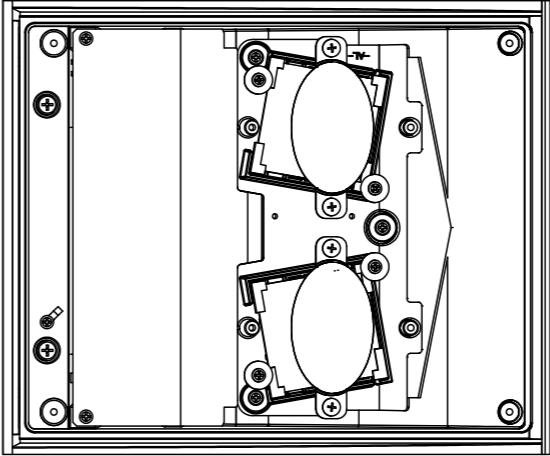

- 器具1台につき2個取り付けてください。

レンズ取付状態  
 ※枠セットを取外した状態

<フロント配光>

<ワイド配光>

部番	部品名	材質・素材厚	備考
1	レンズ	アクリル	透明
2			
3			
4			
5			
6			

器具質量：60g (30g×2)

特記事項：

**SmartArchi**

品番：YYY96222Z

図番：YYY96222Z-K

尺度：1/1

作成 河野 赤濱

パナソニック株式会社