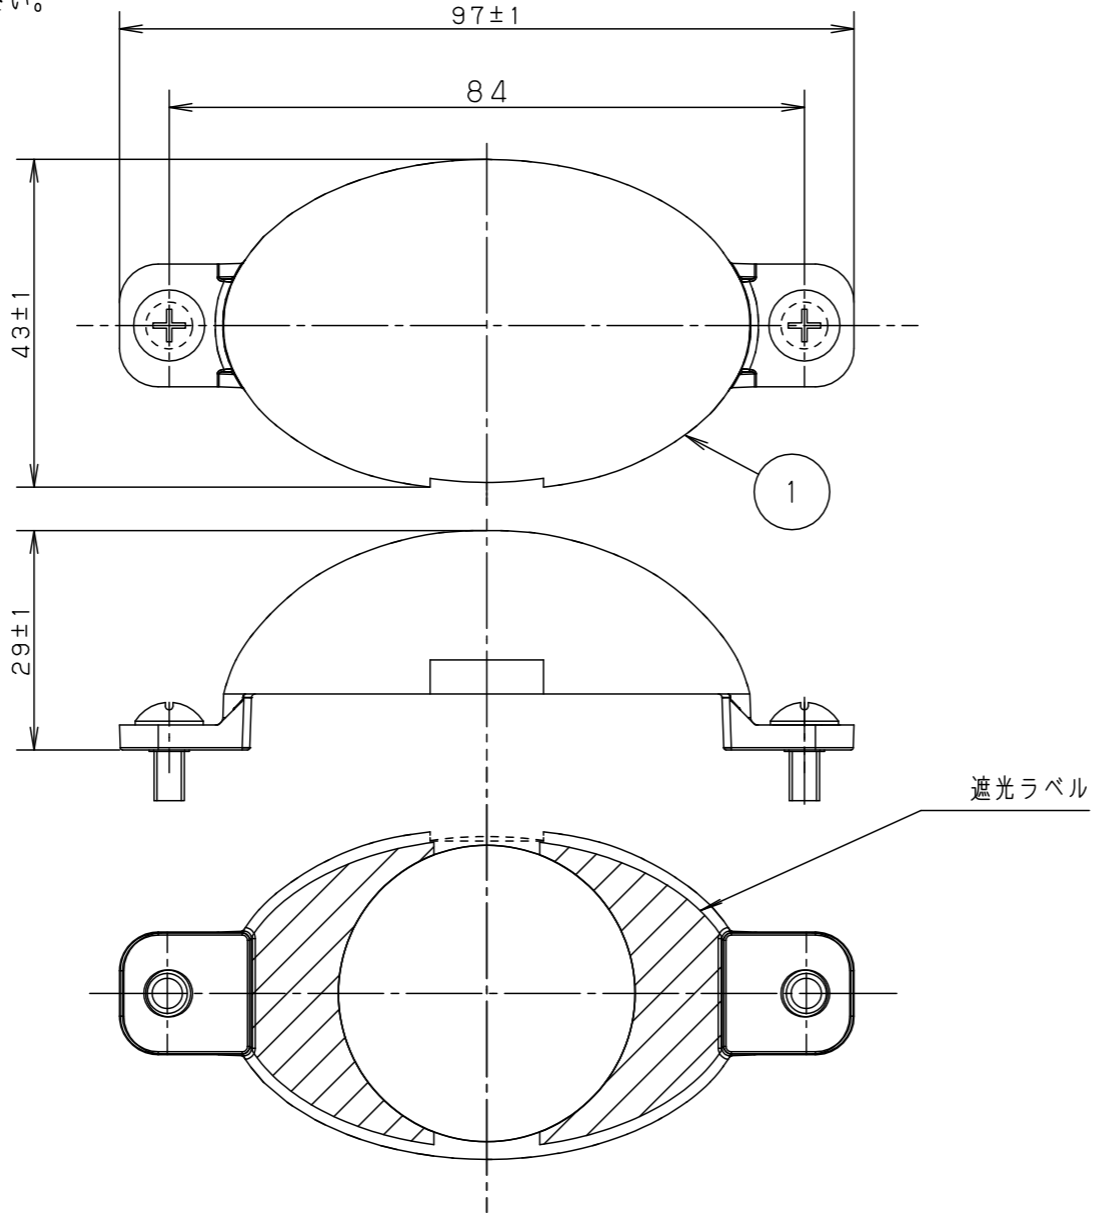

- 器具1台につき2個取り付けてください。

レンズ取付状態  
 ※枠セットを取外した状態

<フロント配光>

<ワイド配光>

部番	部品名	材質・素材厚	備考
1	レンズ	アクリル	透明
2			
3			
4			
5			
6			

器具質量：60g (30g×2)

特記事項：

**SmartArchi**

品番：YYY96222Z

図番：YYY96222Z-K

尺度：1/1

作成 河野 赤濱

パナソニック株式会社