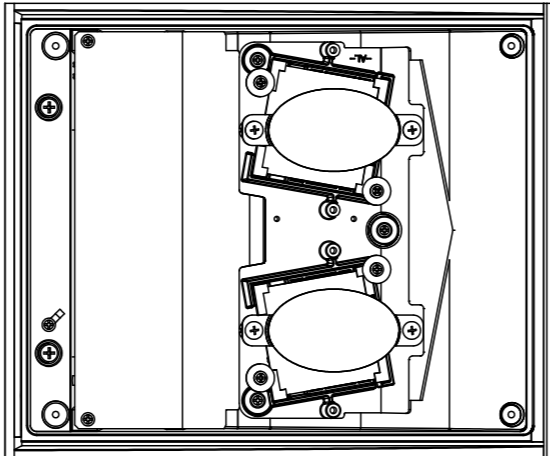

- 器具1台につき2個取り付けてください。

レンズ取付状態  
 ※枠セットを取外した状態

<フロント配光>

<ワイド配光>

部番	部品名	材質・素材厚	備考
1	レンズ	アクリル	透明
2			
3			
4			
5			
6			

器具質量：60g (30g×2)

特記事項：

**SmartArchi**

品番：YYY96222Z

図番：YYY96222Z-K

尺度：1/1

作成 河野 赤濱

パナソニック株式会社