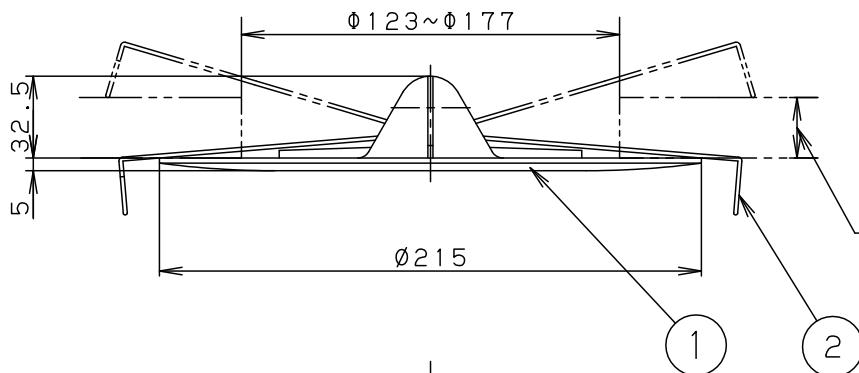

⚠ 安全に関するご注意

- 天井埋込み専用器具です。壁面、傾斜天井、補強のない天井には取付けないでください。指定外取付けは、落下の原因となります。
- 断熱、防音材をかぶせた状態で使用しないでください。落下、スキマの原因となります。
- 一般屋内用です。屋外や、水気、湿気のある所では使えません。

フローイング施工不可

グラスウール施工不可

対象埋込穴
 $\varnothing 125 \sim \varnothing 175$
 ± 2

取付バネは、5~24mm
 の天井に取付可能です。

		5				品番
		4				NK07283
器具質量	0.2Kg	3				
特記事項		2	取付バネ	鋼線 (φ1.6)		山 平 中 井
		1	本体	ABS樹脂	オフホワイトつや消し	
		部番	部品名	材質・素材厚	備考	パナソニック株式会社