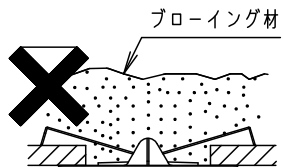

⚠ 安全に関するご注意

- 天井埋込み専用器具です。壁面、傾斜天井、補強のない天井には取付けないでください。指定外取付けは、落下の原因となります。
- 断熱、防音材をかぶせた状態で使用しないでください。落下、スキマの原因となります。
- 一般屋内用です。屋外や、水気、湿気のある所では使えません。

フローイング施工不可

グラスウール施工不可

対象埋込穴
 $\varnothing 125 \sim \varnothing 175$
 ± 2

取付バネは、5~24mm
 の天井に取付可能です。

		5				品番
		4				NK07283
器具質量	0.2Kg	3				
特記事項		2	取付バネ	鋼線 (φ1.6)		山 平 中 井
		1	本体	ABS樹脂	オフホワイトつや消し	
		部番	部品名	材質・素材厚	備考	パナソニック株式会社