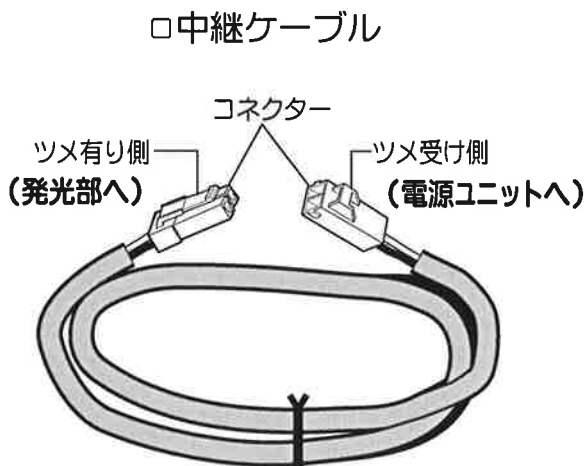

取扱説明書

ライン照明用中継ケーブル

品番 LGK12032 LGK12033 LGK12034
(0.5m) (1.5m) (2.5m)

■ 施工前のご確認事項

部品の確認

・以下の部品があることを確認してください。

□コードキープ
(2個)

※コードキープは中継ケーブルがたるんだりした場合にご使用ください。