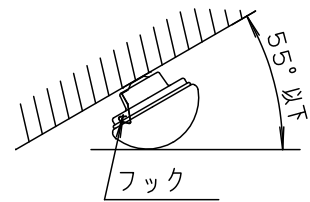

傾斜天井に取り付ける場合の注意事項

- ・55度を超える傾斜天井には取り付けないでください。
- ・取り付けは傾斜の下側にフックがくるように取り付けてください。
- ・調光器と組合せて使用しないでください。火災の原因となります。

付属ランプ	32形Hf蛍光灯 (昼白色)	5				品番	
W・数	32×1 (高出力点灯45×1)	4				HFA1720E	
器具質量	2.3kg	3					
特記事項	2	カバ	ー	高拡散クリーンアクリル	乳白	生産終了品 本器具は製造できません	
	1	本	体	鋼板 (t0.6)	高反射白色粉体塗装		
	部番	部	品	名	材質・素材厚	備考	パナソニック株式会社