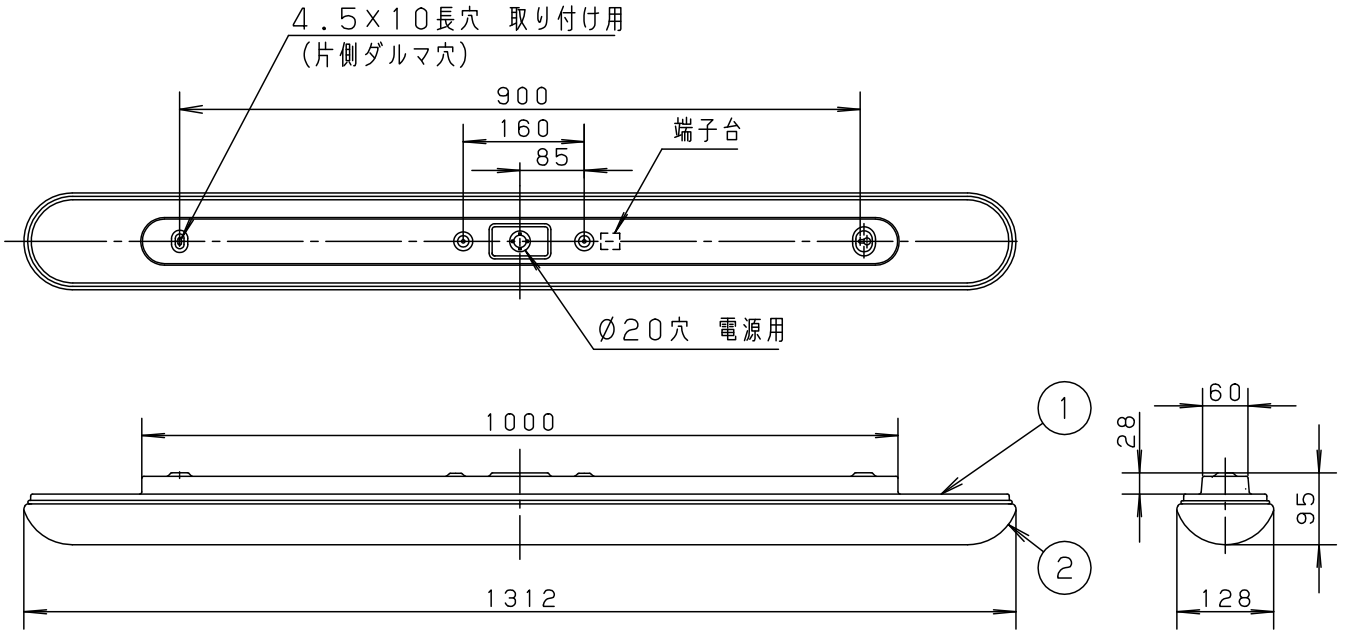

⚠ 注意：商品には寿命があります。詳細はCLX2021AAをご参照ください。

- ・カバーの取り付け方法は、フック式です。
- ・虫、ホコリの入りにくい構造

<使用上のご注意>

- ・この器具の近くでは光高周波方式のリモコンが作動しない場合がごくまれにありますので、ご注意ください。

⚠ 安全に関するご注意

- ・一般屋内用器具です。屋外や水気、湿気のある所では使用しないでください。絶縁不良による感電の原因となります。
- ・天井面取り付け専用器具です。指定外取り付けは、落下の原因となります。

傾斜天井に取り付ける場合の注意事項

- ・55度を超える傾斜天井には取り付けないでください。
- ・取り付けは傾斜の下側にフックがくるように取り付けてください。
- ・調光器と組合せて使用しないでください。火災の原因となります。

付属ランプ	32形Hf蛍光灯 (昼白色)	5				品番
W・数	32×1 (高出力点灯45×1)	4				HFA1720E
器具質量	2.3kg	3				
特記事項	2	カバ	ー	高拡散クリーンアクリル	乳白	生産終了品 本器具は製造できません
	1	本	体	鋼板 (t0.6)	高反射白色粉体塗装	
	部番	部	品	名	材質・素材厚	備考