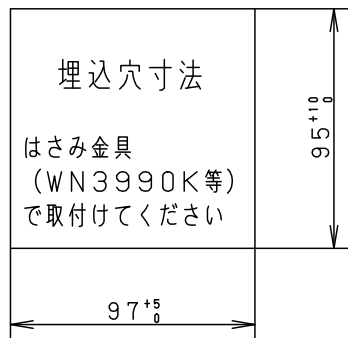

⚠ 注意：商品には寿命があります。詳細はCLX2021AAをご参照ください。

ボックス取付の場合

ボックスなし取付の場合

⚠ 安全に関するご注意

- 一般屋内用器具です。屋外や水気、湿気のある所では使用しないでください。絶縁不良による感電の原因となります。
- 壁面取付専用器具です。図面方向以外には取付けないでください。火災や落下の原因となります。

用途	使い方	備考
フットライトとして	フットライト用スイッチを「自動」にしておくと、周囲が暗くなると自動点灯し、明るくなると自動消灯します。	「切」にしておくと点灯しません。
携帯電灯として	コンセントから抜くと点灯しスイッチで入・切できます。	48時間の充電で約30分間連続点灯できます。
停電時には	停電と同時に自動点灯します。	