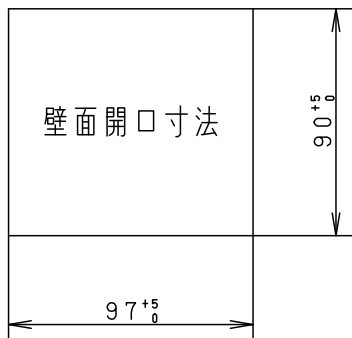

⚠ 注意：商品には寿命があります。詳細はCLX2021AAをご参照ください。

ボックス取付の場合

ボックスなし取付の場合

⚠ 安全に関するご注意

- 一般屋内用器具です。屋外や水気、湿気のある所では使用しないでください。絶縁不良による感電の原因となります。
- 壁面取付専用器具です。図面方向以外には取付けないでください。火災や落下の原因となります。

用途	使い方	備考
フットライトとして	フットライト用スイッチを「自動」にしておくと、周囲が暗くなると自動点灯し、明るくなると自動消灯します。	「切」にしておくと点灯しません。
携帯電灯として	コンセントから抜くと点灯しスイッチで入・切できます。	48時間の充電で約30分間連続点灯できます。
停電時には	停電と同時に自動点灯します。	