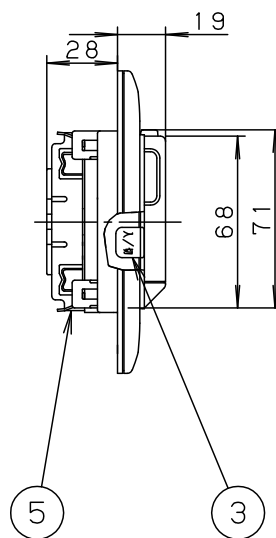

⚠ 注意：商品には寿命があります。詳細はCLX2021AAをご参照ください。

ボックス取付の場合

ボックスなし取付の場合

⚠ 安全に関するご注意

- 一般屋内用器具です。屋外や水気、湿気のある所では使用しないでください。絶縁不良による感電の原因となります。
- 壁面取付専用器具です。図面方向以外には取付けないでください。火災や落下の原因となります。

用途	使い方	備考
フットライトとして	フットライト用スイッチを「自動」にしておくと、周囲が暗くなると自動点灯し、明るくなると自動消灯します。	「切」にしておくと点灯しません。
携帯電灯として	コンセントから抜くと点灯しスイッチで入・切できます。	48時間の充電で約30分間連続点灯できます。
停電時には	停電と同時に自動点灯します。	

明るさセンサ付き

送り端子付

適合ボックス

- 2個用スイッチボックス (カバーなし)
- 2個用スイッチボックス (カバー付)

フットライト点灯時0.8W、充電時0.8W

停電検知機能付：避難B-1形

(日本照明器具工業会 住宅用非常灯技術基準適合品)

<使用上のご注意>