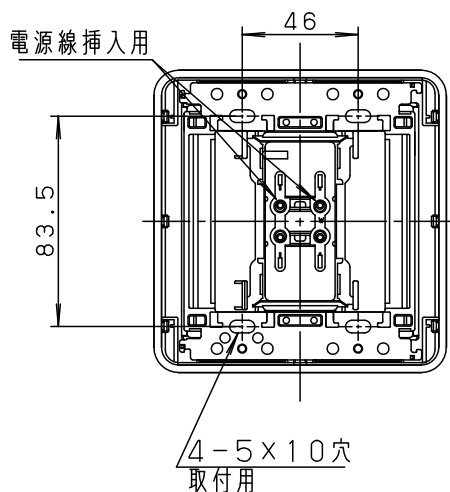

ボックスなし取付の場合