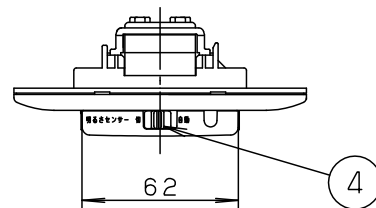

ボックスなし取付の場合