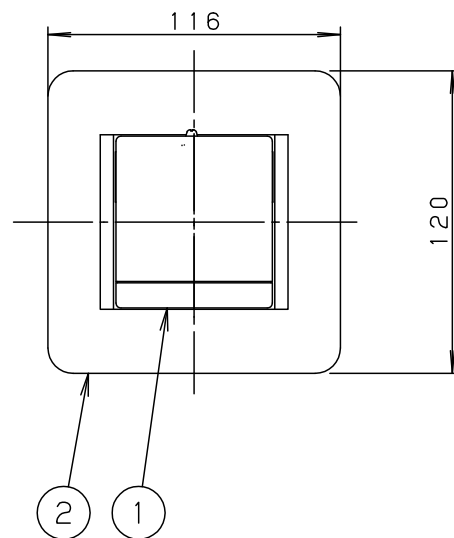

ボックスなし取付の場合