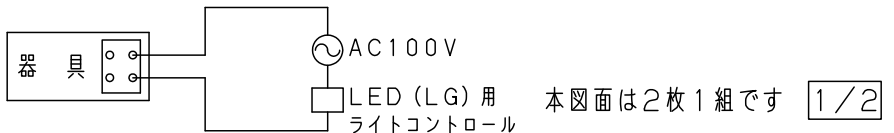

⚠ 安全に関するご注意

- ・一般屋内用器具です。屋外や水気、湿気のある所では使用しないでください。絶縁不良による感電の原因となります。
- ・起動方式LG対応以外のライトコントロール・遅れ消灯スイッチ・リモコンアダプタと組み合わせて使用しないでください。火災の原因となります。
- ・天井埋め込み専用器具です。補強のない天井には取り付けないでください。器具質量と高さ調整操作に十分耐えるよう、取付部の強度を確保してください。不備がありますと器具落下の原因となります。
- ・多灯設置する場合、風などにより器具どうしが当たらないよう器具の間隔をあけてください。