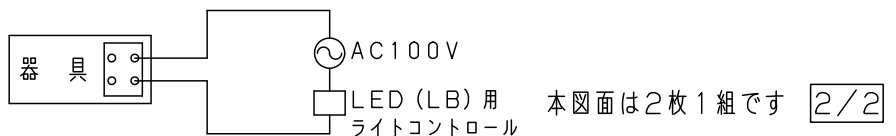

⚠ 注意：商品には寿命があります。詳細はCLX2021AAをご参照ください。

埋込穴寸法
 $\phi 100 \pm 2$

電源用端子台
 (送り4Aまで)

結線図

＜施工上のご注意＞

・マット敷工法住宅用人工造鉱物繊維断熱材<JIS A9521>熱抵抗値6.6m².K/W以下で断熱施工された場所に使用することができます。ブローイング工法、特殊な断熱施工された場所には使用できません。

- ・ほたるスイッチと接続する場合は器具1台につきスイッチ3個まででご使用ください。4個以上のほたるスイッチと接続すると、スイッチを切にしても器具が消灯しないことがあります。
- ・LED器具を送り配線する場合は、ライトコントロールの最大負荷容量かつ接続可能台数まででご使用ください。
- ・ライトコントロールとの結線方法および注意事項は対応ライトコントロールの承認図などをご参照ください。