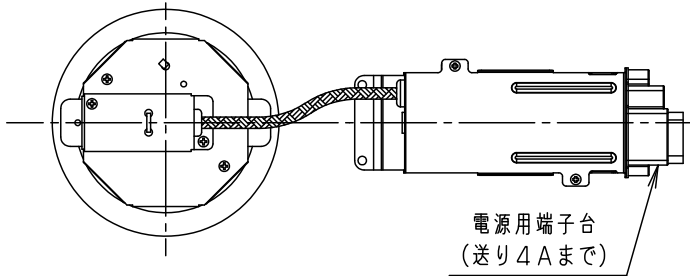

⚠ 注意：商品には寿命があります。詳細はCLX2021AAをご参照ください。

埋込穴寸法
 $\phi 100 \pm 2$

電源用端子台
(送り4Aまで)