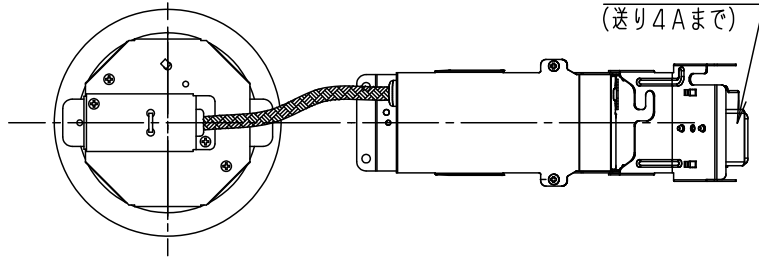

⚠ 注意：商品には寿命があります。詳細はCLX2021AAをご参照ください。

埋込穴寸法
 $\phi 100 \pm 2$

＜施工上のご注意＞

- ・マット敷工法住宅用人工造鉱物繊維断熱材<JIS A9521>熱抵抗値6.6m².K/W以下で断熱施工された場所を使用することができます。ブローイング工法、特殊な断熱施工された場所には使用できません。

- ・ほたるスイッチと接続する場合は器具1台につきスイッチ3個まででご使用ください。4個以上のほたるスイッチと接続すると、スイッチを切にしても器具が消灯しないことがあります。
- ・LED器具を送り配線する場合は、ライトコントロールの最大負荷容量かつ接続可能台数まででご使用ください。
- ・ライトコントロールとの結線方法および注意事項は対応ライトコントロールの承認図などをご参照ください。