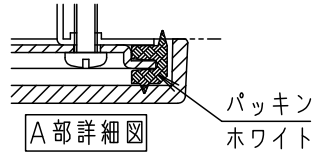

⚠ 注意：商品には寿命があります。詳細はCLX2021AAをご参照ください。

埋込穴寸法
 $\phi 100 \pm 2$

＜施工上のご注意＞

- ・マット敷工法住宅用人工造鉱物繊維断熱材<JIS A9521>熱抵抗値6.6m².K/W以下で断熱施工された場所を使用することができます。ブローイング工法、特殊な断熱施工された場所には使用できません。

- ・ほたるスイッチと接続する場合は器具1台につきスイッチ3個まででご使用ください。4個以上のほたるスイッチと接続すると、スイッチを切にしても器具が消灯しないことがあります。
- ・LED器具を送り配線する場合は、ライトコントロールの最大負荷容量かつ接続可能台数まででご使用ください。
- ・ライトコントロールとの結線方法および注意事項は対応ライトコントロールの承認図などをご参照ください。