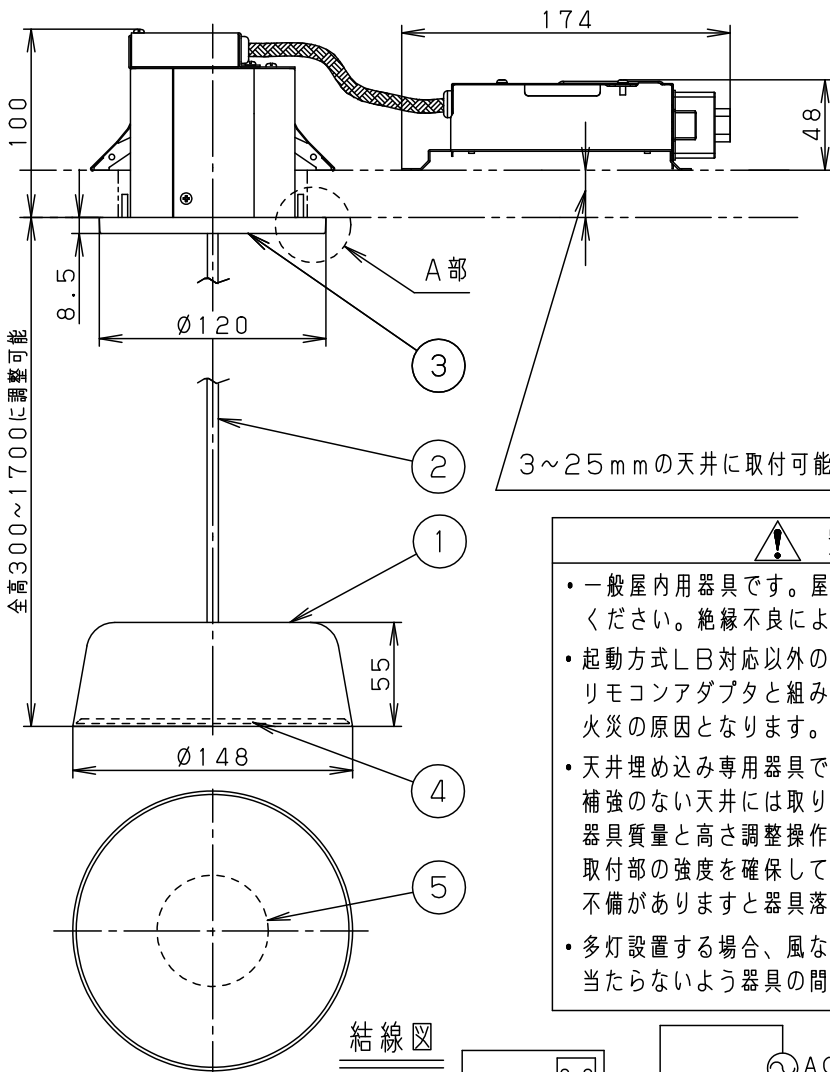

⚠ 注意：商品には寿命があります。詳細はCLX2021AAをご参照ください。

埋込穴寸法
 $\phi 100 \pm 2$

電源用端子台
 (送り4Aまで)

結線図

＜施工上のご注意＞

・マット敷工法住宅用人工造鉱物繊維断熱材<JIS A9521>熱抵抗値6.6m².K/W以下で断熱施工された場所に使用することができます。ブローイング工法、特殊な断熱施工された場所には使用できません。

- ・ほたるスイッチと接続する場合は器具1台につきスイッチ3個まででご使用ください。4個以上のほたるスイッチと接続すると、スイッチを切にしても器具が消灯しないことがあります。
- ・LED器具を送り配線する場合は、ライトコントロールの最大負荷容量かつ接続可能台数まででご使用ください。
- ・ライトコントロールとの結線方法および注意事項は対応ライトコントロールの承認図などをご参照ください。