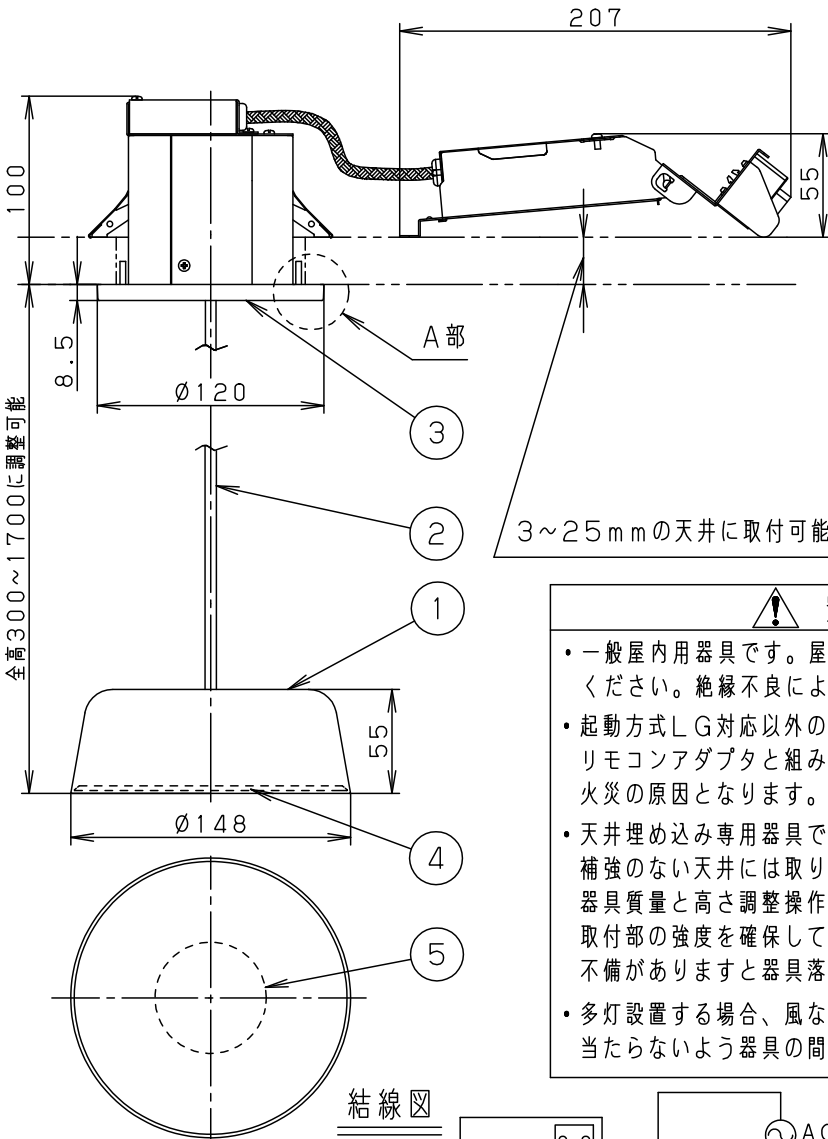

⚠ 注意：商品には寿命があります。詳細はCLX2021AAをご参照ください。

埋込穴寸法
 $\phi 100 \pm 2$

＜施工上のご注意＞

- ・マット敷工法住宅用人工造鉱物繊維断熱材<JIS A9521>熱抵抗値6.6m².K/W以下で断熱施工された場所を使用することができます。ブローイング工法、特殊な断熱施工された場所には使用できません。

- ・ほたるスイッチと接続する場合は器具1台につきスイッチ3個まででご使用ください。4個以上のほたるスイッチと接続すると、スイッチを切にしても器具が消灯しないことがあります。
- ・LED器具を送り配線する場合は、ライトコントロールの最大負荷容量かつ接続可能台数まででご使用ください。
- ・ライトコントロールとの結線方法および注意事項は対応ライトコントロールの承認図などをご参照ください。