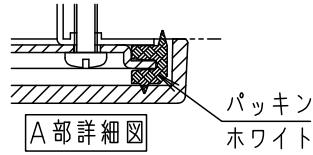

⚠ 注意：商品には寿命があります。詳細はCLX2021AAをご参照ください。

埋込穴寸法
 $\phi 100 \pm 2$

電源用端子台
(送り4Aまで)