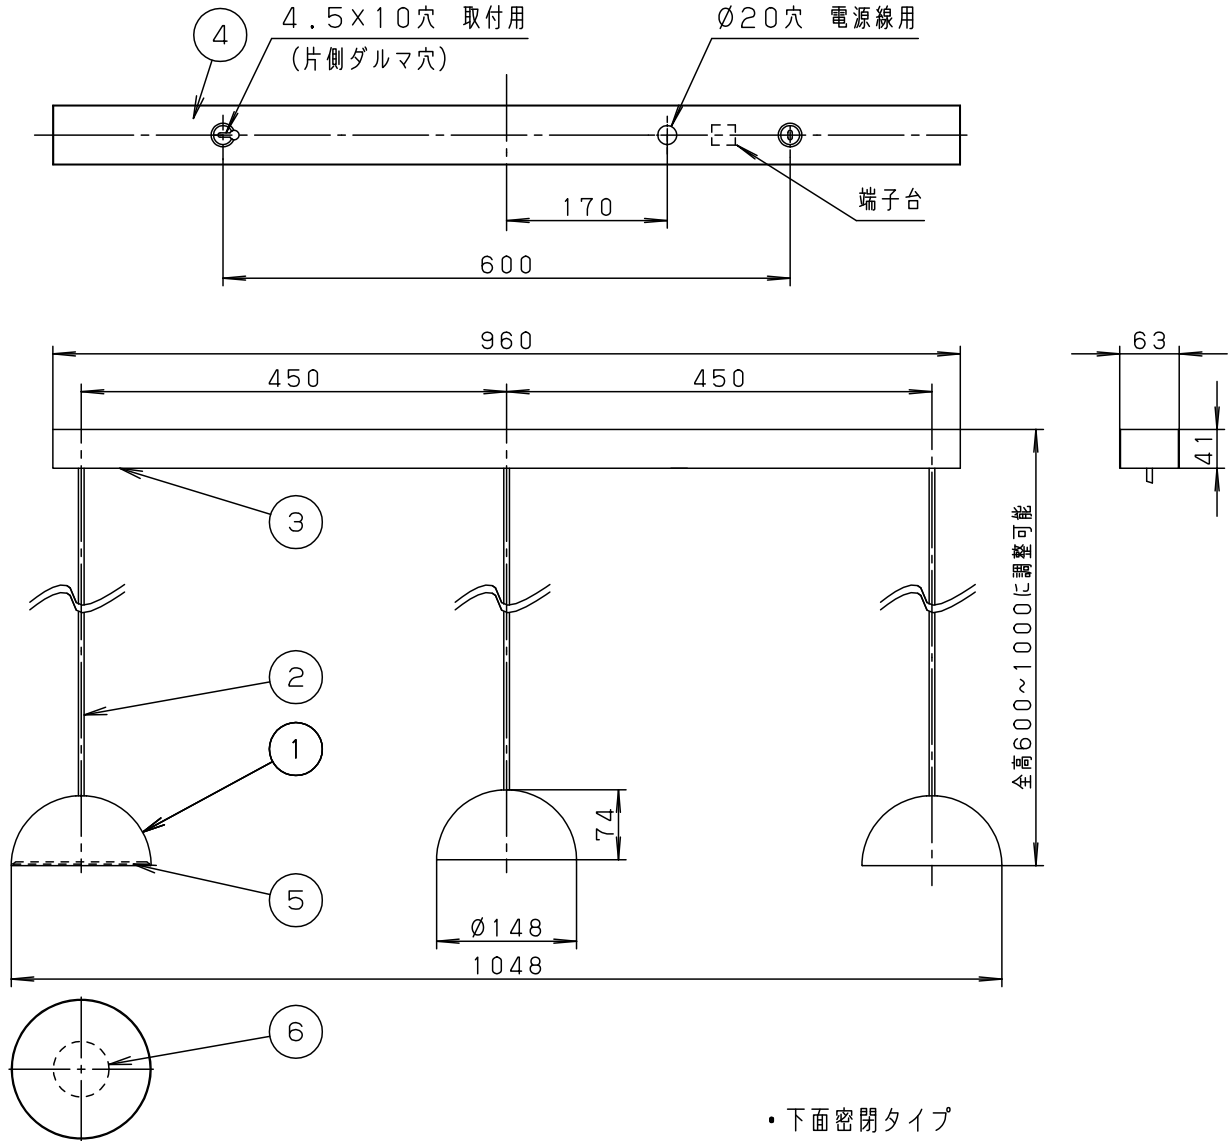

⚠ 注意：商品には寿命があります。詳細はCLX2021AAをご参照ください。

<使用上のご注意>

- LEDにはバラツキがあるため、同一品番商品でも商品ごとに発光色、明るさが異なる場合があります。
- 器具の近くでは、ラジオやテレビなどの音響・映像機器に雑音が入る場合があります。
- ほたるスイッチと接続する場合は器具1台につきスイッチ3個まででご使用ください。
  (4個以上のほたるスイッチと接続すると、スイッチを切にしても器具が消灯しないことがあります)

- ・下面密閉タイプ
- ・電源ユニット内蔵型

⚠ 安全に関するご注意

- ・一般屋内用器具です。
  屋外や水気、湿気のある所では使用しないでください。
  絶縁不良による感電の原因となります。
- ・天井面取付専用器具です。
  傾斜天井には取り付けないでください。
  指定外取付は、落下の原因となります。
- ・調光器と組み合わせて使用しないでください。
  火災の原因となります。

		6	LEDユニット		3	個	
LED	高演色電球色 明るさ：60形電球3灯相当	5	パネル	アクリル	乳白つや消し		品番 LGB19372WLE1
		4	取付板	亜鉛鋼板 (t1.0)			
器具質量	3.7kg	3	フランジ	ABS樹脂	ホワイットつや消し		
特記事項		2	ビニルキャブタイヤコード	外径 (Ø6)	ホワイト		生産終了品 本器具は製造できません
		1	セード	アルミダイカスト	ホワイトつや消し メラミン塗装		
		部番	部品名	材質・素材厚	備考	パナソニック株式会社