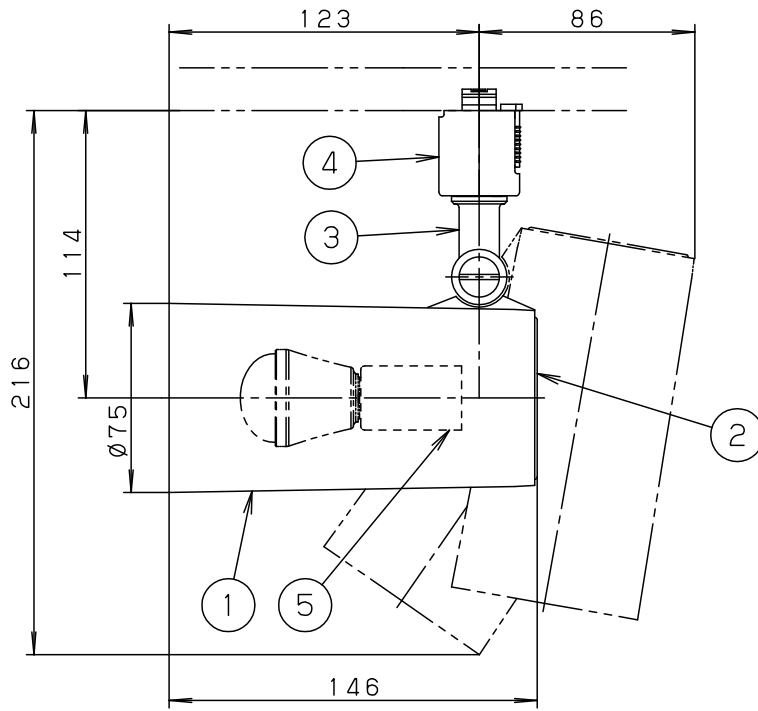

⚠ 注意：商品には寿命があります。詳細はCLX2021AAをご参照ください。

- この器具は配線ダクト専用器具です。
必ずパナソニック製100V配線ダクトと組み合わせてご使用ください。

⚠ 安全に関するご注意

- 一般屋内用器具です。屋外や水気、湿気のある所では使用しないでください。絶縁不良による感電の原因となります。
- 天井面、壁面取付専用器具です。壁面および傾斜天井に取り付ける場合は、配線ダクトを必ず横向きに取り付けてください。指定外取り付けは火災、感電、落下によるけがの原因となります。
- 壁面の配線ダクトに取り付ける場合は、ダクトカバーを必ずご使用下さい。埃の侵入による火災の原因となります。
- 器具の取付間隔は15cm以上離してください。火災、落下によるけがの原因となります。
- 調光器と組み合わせて使用しないでください。火災の原因となります。

- 照射物近接限度内にドア開閉範囲や家具などの可燃物が近づかないように考慮して取り付けてください。照射物の変色、火災の原因となります。

【照射物近接限度10cm】

<使用上のご注意>

- この器具には白熱灯、電球形蛍光灯は使用できません。
- この器具の近くでは光高周波方式のリモコンが作動しない場合がごくまれにありますので、ご注意ください。
- ほたるスイッチと接続する場合は器具1台につき、スイッチ3個まででご使用ください。
(4個以上のほたるスイッチと接続すると、スイッチを切にしても器具が消灯しないことがあります。)

入力電流 0.09A 消費電力 5.2W

付属ランプ LDA5L-H-E17/W

5	ソケット		E 1 7	品番 LGB59277
4	ライティングプラグ		ホワイト	
3	アーム	PBT樹脂	ホワイト	<div style="border: 1px solid black; padding: 2px; text-align: center;"> 生産終了品 <small>本器具は製造できません</small> </div>
2	カバー	PBT樹脂	ホワイト	
1	セード	ポリカーボネート	ホワイト	
部番	部品名	材質・素材厚	備考	パナソニック株式会社