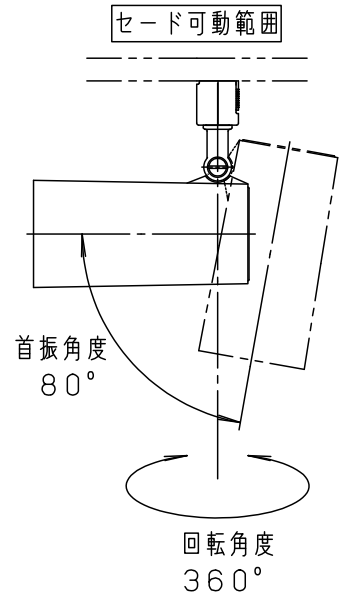

⚠ 注意：商品には寿命があります。詳細はCLX2021AAをご参照ください。

- この器具は配線ダクト専用器具です。
必ずパナソニック製100V配線ダクトと組み合わせてご使用ください。

⚠ 安全に関するご注意

- 一般屋内用器具です。屋外や水気、湿気のある所では使用しないでください。絶縁不良による感電の原因となります。
- 天井面、壁面取付専用器具です。壁面および傾斜天井に取り付ける場合は、配線ダクトを必ず横向きに取り付けてください。指定外取り付けは火災、感電、落下によるけがの原因となります。
- 壁面の配線ダクトに取り付ける場合は、ダクトカバーを必ずご使用下さい。埃の侵入による火災の原因となります。
- 器具の取付間隔は15cm以上離してください。火災、落下によるけがの原因となります。
- 調光器と組み合わせて使用しないでください。火災の原因となります。

- 照射物近接限度内にドア開閉範囲や家具などの可燃物が近づかないように考慮して取り付けてください。照射物の変色、火災の原因となります。

【照射物近接限度10cm】

<使用上のご注意>

- この器具には白熱灯、電球形蛍光灯は使用できません。
- この器具の近くでは光高周波方式のリモコンが作動しない場合がごくまれにありますので、ご注意ください。
- ほたるスイッチと接続する場合は器具1台につき、スイッチ3個まででご使用ください。
(4個以上のほたるスイッチと接続すると、スイッチを切にしても器具が消灯しないことがあります。)

入力電流 0.09A 消費電力 5.2W

付属ランプ LDA5L-H-E17/W

5	ソケット		E 1 7	品番 LGB59277
4	ライティングプラグ		ホワイト	
3	アーム	PBT樹脂	ホワイト	<div style="border: 1px solid black; padding: 2px; text-align: center;"> 生産終了品 <small>本器具は製造できません</small> </div>
2	カバー	PBT樹脂	ホワイト	
1	セード	ポリカーボネート	ホワイト	
部番	部品名	材質・素材厚	備考	パナソニック株式会社