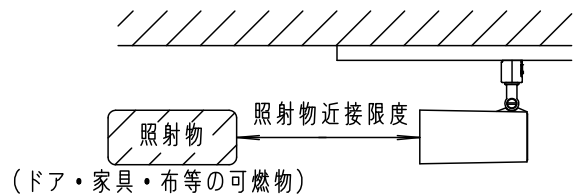

⚠ 注意：商品には寿命があります。詳細はCLX2021AAをご参照ください。

- この器具は配線ダクト専用器具です。
必ずパナソニック製100V配線ダクトと組み合わせてご使用ください。

⚠ 安全に関するご注意

- 一般屋内用器具です。屋外や水気、湿気のある所では使用しないでください。絶縁不良による感電の原因となります。
- 天井面、壁面取付専用器具です。壁面および傾斜天井に取り付ける場合は、配線ダクトを必ず横向きに取り付けてください。指定外取り付けは火災、感電、落下によるけがの原因となります。
- 壁面の配線ダクトに取り付ける場合は、ダクトカバーを必ずご使用下さい。埃の侵入による火災の原因となります。
- 器具の取付間隔は15cm以上離してください。火災、落下によるけがの原因となります。
- 調光器と組み合わせて使用しないでください。火災の原因となります。

- 照射物近接限度内にドア開閉範囲や家具などの可燃物が近づかないように考慮して取り付けてください。照射物の変色、火災の原因となります。

【照射物近接限度10cm】

<使用上のご注意>

- この器具には白熱灯、電球形蛍光灯は使用できません。
- この器具の近くでは光高周波方式のリモコンが作動しない場合がごくまれにありますので、ご注意ください。
- ほたるスイッチと接続する場合は器具1台につき、スイッチ3個まででご使用ください。
(4個以上のほたるスイッチと接続すると、スイッチを切にしても器具が消灯しないことがあります。)