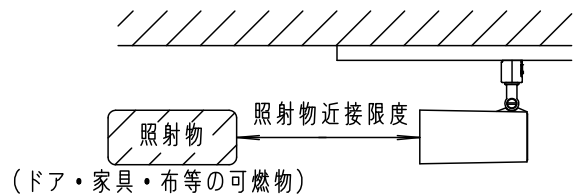

⚠ 注意：商品には寿命があります。詳細はCLX2021AAをご参照ください。

• この器具は配線ダクト専用器具です。  
必ずパナソニック製100V配線ダクトと組み合わせてご使用ください。

⚠ 安全に関するご注意

- 一般屋内用器具です。屋外や水気、湿気のある所では使用しないでください。絶縁不良による感電の原因となります。
- 天井面、壁面取付専用器具です。壁面および傾斜天井に取り付ける場合は、配線ダクトを必ず横向きに取り付けてください。指定外取り付けは火災、感電、落下によるけがの原因となります。
- 壁面の配線ダクトに取り付ける場合は、ダクトカバーを必ずご使用下さい。埃の侵入による火災の原因となります。
- 器具の取付間隔は15cm以上離してください。火災、落下によるけがの原因となります。
- 調光器と組み合わせて使用しないでください。火災の原因となります。

- 照射物近接限度内にドア開閉範囲や家具などの可燃物が近づかないように考慮して取り付けてください。照射物の変色、火災の原因となります。

【照射物近接限度10cm】

< 使用上のご注意 >

- この器具には白熱灯、電球形蛍光灯は使用できません。
- この器具の近くでは光周波方式のリモコンが作動しない場合がごくまれにありますので、ご注意ください。
- LEDにはバラツキがあるため、同一品番商品でも商品ごとに発光色・明るさが異なる場合があります。
- ほたるスイッチと接続する場合は器具1台につきスイッチ3個まででご使用ください。  
(4個以上のほたるスイッチと接続すると、スイッチを切にしても器具が消灯しないことがあります)