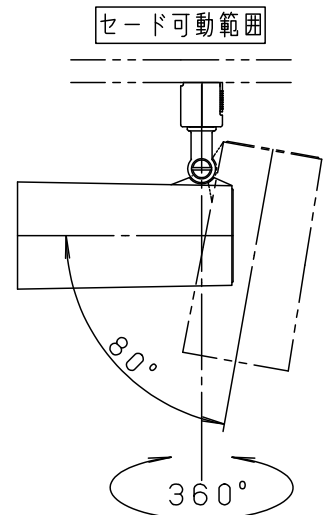

⚠ 注意：商品には寿命があります。詳細はCLX2021AAをご参照ください。

• この器具は配線ダクト専用器具です。  
必ずパナソニック製100V配線ダクトと組み合わせてご使用ください。

⚠ 安全に関するご注意

- 一般屋内用器具です。屋外や水気、湿気のある所では使用しないでください。絶縁不良による感電の原因となります。
- 天井面、壁面取付専用器具です。壁面および傾斜天井に取り付ける場合は、配線ダクトを必ず横向きに取り付けてください。指定外取り付けは火災、感電、落下によるけがの原因となります。
- 壁面の配線ダクトに取り付ける場合は、ダクトカバーを必ずご使用下さい。埃の侵入による火災の原因となります。
- 器具の取付間隔は15cm以上離してください。火災、落下によるけがの原因となります。
- 調光器と組み合わせて使用しないでください。火災の原因となります。

- 照射物近接限度内にドア開閉範囲や家具などの可燃物が近づかないように考慮して取り付けてください。照射物の変色、火災の原因となります。

【照射物近接限度10cm】

< 使用上のご注意 >

- この器具には白熱灯、電球形蛍光灯は使用できません。
- この器具の近くでは光周波方式のリモコンが作動しない場合がごくまれにありますので、ご注意ください。
- LEDにはバラツキがあるため、同一品番商品でも商品ごとに発光色・明るさが異なる場合があります。
- ほたるスイッチと接続する場合は器具1台につきスイッチ3個まででご使用ください。  
(4個以上のほたるスイッチと接続すると、スイッチを切にしても器具が消灯しないことがあります)

入力電流 0.17A 消費電力 10.0W

付属ランプ LDA10L-G/K60/W

5	ソケット		E 2 6	品番 LGB59290K
4	ライティングプラグ		ホワイト	
3	アーム	PBT樹脂	ホワイト	<b>生産終了品</b> 本器具は製造できません
2	カバー	PBT樹脂	ホワイト	
1	セード	ポリカーボネート	ホワイト	
部番	部品名	材質・素材厚	備考	パナソニック株式会社