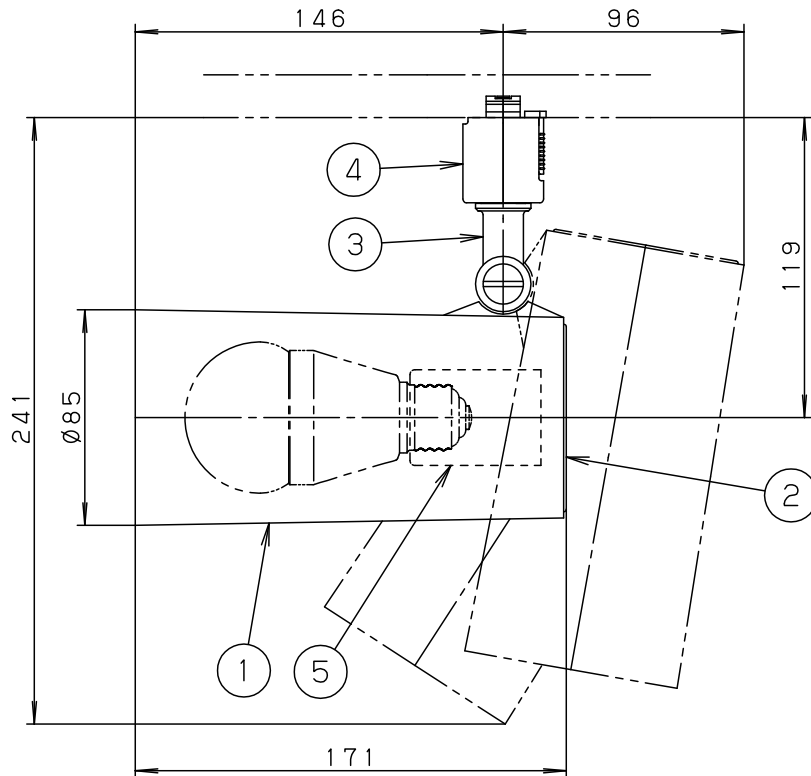

⚠ 注意：商品には寿命があります。詳細はCLX2021AAをご参照ください。

• この器具は配線ダクト専用器具です。  
必ずパナソニック製100V配線ダクトと組み合わせてご使用ください。

⚠ 安全に関するご注意

- 一般屋内用器具です。屋外や水気、湿気のある所では使用しないでください。絶縁不良による感電の原因となります。
- 天井面、壁面取付専用器具です。壁面および傾斜天井に取り付ける場合は、配線ダクトを必ず横向きに取り付けてください。指定外取り付けは火災、感電、落下によるけがの原因となります。
- 壁面の配線ダクトに取り付ける場合は、ダクトカバーを必ずご使用下さい。埃の侵入による火災の原因となります。
- 器具の取付間隔は15cm以上離してください。火災、落下によるけがの原因となります。
- 調光器と組み合わせて使用しないでください。火災の原因となります。

- 照射物近接限度内にドア開閉範囲や家具などの可燃物が近づかないように考慮して取り付けてください。照射物の変色、火災の原因となります。

【照射物近接限度10cm】

< 使用上のご注意 >

- この器具には白熱灯、電球形蛍光灯は使用できません。
- この器具の近くでは光周波方式のリモコンが作動しない場合がごくまれにありますので、ご注意ください。
- LEDにはバラツキがあるため、同一品番商品でも商品ごとに発光色・明るさが異なる場合があります。
- ほたるスイッチと接続する場合は器具1台につきスイッチ3個まででご使用ください。  
(4個以上のほたるスイッチと接続すると、スイッチを切にしても器具が消灯しないことがあります)

入力電流 0.17A 消費電力 10.0W

付属ランプ LDA10L-G/K60/W

5	ソケット		E 2 6	品番 LGB59290K
4	ライティングプラグ		ホワイト	
3	アーム	PBT樹脂	ホワイト	<b>生産終了品</b> 本器具は製造できません
2	カバー	PBT樹脂	ホワイト	
1	セード	ポリカーボネート	ホワイト	
部番	部品名	材質・素材厚	備考	パナソニック株式会社