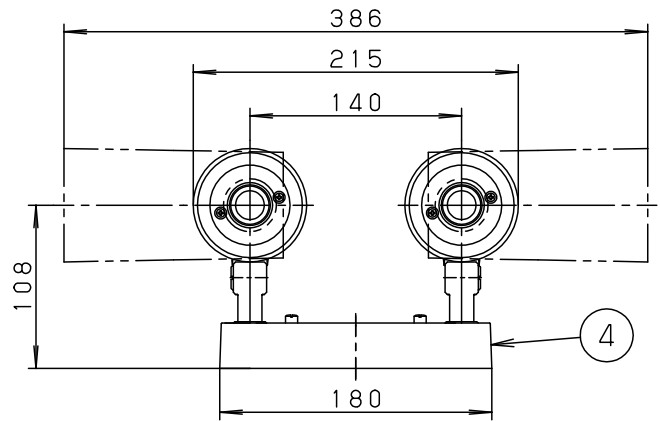

⚠ 注意：商品には寿命があります。詳細はCLX2021AAをご参照ください。

据置き取付施工例