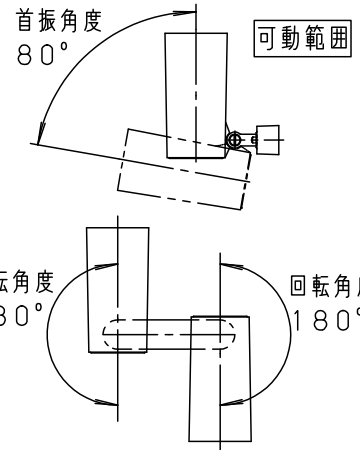

⚠ 注意：商品には寿命があります。詳細はCLX2021AAをご参照ください。

据置き取付施工例

⚠ 安全に関するご注意

- 一般屋内用器具です。屋外や水気、湿気のある所では使用しないでください。絶縁不良による感電の原因となります。
- 天井面、壁面、据置取付兼用（床面据置き不可）器具です。指定外取り付けは火災の原因となります。
- 照射物近接限度内にドア開閉範囲や家具などの可燃物が近づかないように考慮して取り付けください。照射物の変色、火災の原因となります。
- 調光器と組み合わせて使用しないでください。火災の原因となります。

【照射物近接限度10cm】

<使用上のご注意>

- この器具には白熱灯、電球形蛍光灯は使用できません。
- この器具の近くでは光高周波方式のリモコンが作動しない場合がございますので、ご注意ください。
- ほたるスイッチと接続する場合は器具1台につき、スイッチ3個まででご使用ください。(4個以上のほたるスイッチと接続すると、スイッチを切にしても器具が消灯しないことがあります。)

| | | | | | | | |
|-------|---------------|------|-------|-------------|------|-----------------------------|--|
| 入力電流 | 0.18A | 消費電力 | 10.4W | | | | |
| 付属ランプ | LDA5L-H-E17/W | 6 | ソケット | | E 17 | | |
| | | 5 | 取付板 | 亜鉛鋼板 (t1.2) | | 品番 | |
| W・数 | 5.2×2 | 4 | フランジ | PBT樹脂 | ホワイト | LGB89077 | |
| 器具質量 | 0.9kg | 3 | アーム | PBT樹脂 | ホワイト | | |
| 特記事項 | | 2 | カバー | PBT樹脂 | ホワイト | 生産終了品 本器具は製造できません | |
| | | 1 | セード | ポリカーボネート | ホワイト | | |
| | | 部番 | 部品名 | 材質・素材厚 | 備考 | | |