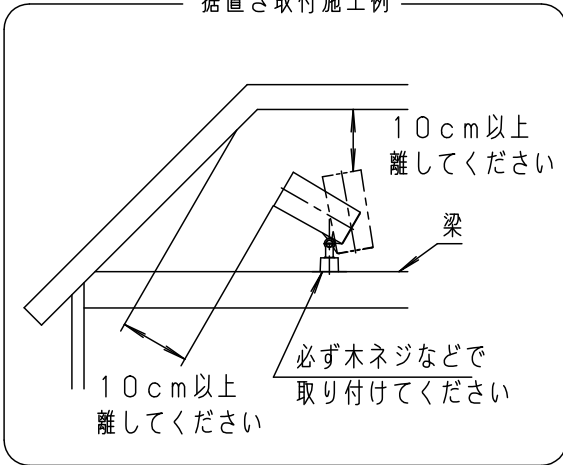

⚠ 注意：商品には寿命があります。詳細はCLX2021AAをご参照ください。

据置き取付施工例

⚠ 安全に関するご注意

- 一般屋内用器具です。屋外や水気、湿気のある所では使用しないでください。絶縁不良による感電の原因となります。
- 天井面、壁面、据置取付兼用（床面据置き不可）器具です。指定外取り付けは火災の原因となります。
- 照射物近接限度内にドア開閉範囲や家具などの可燃物が近づかないように考慮して取り付けください。照射物の変色、火災の原因となります。
- 調光器と組み合わせて使用しないでください。火災の原因となります。

【照射物近接限度10cm】

<使用上のご注意>

- この器具には白熱灯、電球形蛍光灯は使用できません。
- この器具の近くでは光高周波方式のリモコンが作動しない場合がございますので、ご注意ください。
- ほたるスイッチと接続する場合は器具1台につき、スイッチ3個まででご使用ください。(4個以上のほたるスイッチと接続すると、スイッチを切にしても器具が消灯しないことがあります。)

| | | | | | | | |
|-------|---------------|------|-------|-------------|------|-----------------------------|--|
| 入力電流 | 0.18A | 消費電力 | 10.4W | | | | |
| 付属ランプ | LDA5L-H-E17/W | 6 | ソケット | | E 17 | | |
| | | 5 | 取付板 | 亜鉛鋼板 (t1.2) | | 品番 | |
| W・数 | 5.2×2 | 4 | フランジ | PBT樹脂 | ホワイト | LGB89077 | |
| 器具質量 | 0.9kg | 3 | アーム | PBT樹脂 | ホワイト | | |
| 特記事項 | | 2 | カバー | PBT樹脂 | ホワイト | 生産終了品 本器具は製造できません | |
| | | 1 | セード | ポリカーボネート | ホワイト | | |
| | | 部番 | 部品名 | 材質・素材厚 | 備考 | | |