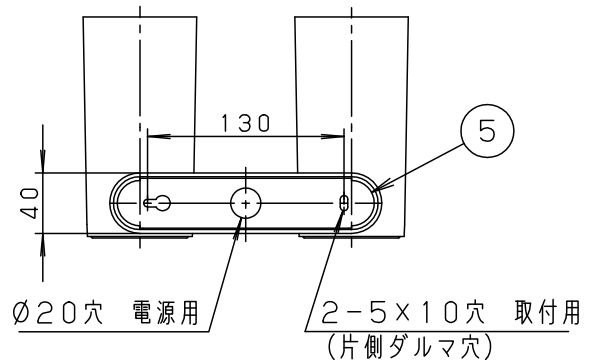

⚠ 注意：商品には寿命があります。詳細はCLX2021AAをご参照ください。

据置き取付施工例