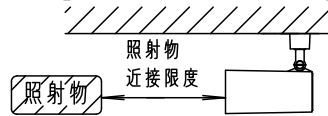

⚠ 注意：商品には寿命があります。詳細はCLX2021AAをご参照ください。

据置き取付施工例

⚠ 安全に関するご注意

- 一般屋内用器具です。屋外や水気、湿気のある所では使用しないでください。絶縁不良による感電の原因となります。
- 天井面、壁面、据置取付兼用（床面据置き不可）器具です。指定外取り付けは火災の原因となります。
- 照射物近接限度内にドア開閉範囲や家具などの可燃物が近づかないように考慮して取り付けください。照射物の変色、火災の原因となります。
- 調光器と組み合わせて使用しないでください。火災の原因となります。

【照射物近接限度10cm】

<使用上のご注意>

- この器具には白熱灯、電球形蛍光灯は使用できません。
- この器具の近くでは光高周波方式のリモコンが作動しない場合がございますので、ご注意ください。
- ほたるスイッチと接続する場合は器具1台につき、スイッチ3個まででご使用ください。(4個以上のほたるスイッチと接続すると、スイッチを切にしても器具が消灯しないことがあります。)

| | | | | | | | |
|-------|---------------|------|-------|-------------|------|-----------------------------|--|
| 入力電流 | 0.18A | 消費電力 | 10.4W | | | | |
| 付属ランプ | LDA5L-H-E17/W | 6 | ソケット | | E 17 | | |
| | | 5 | 取付板 | 亜鉛鋼板 (t1.2) | | 品番 | |
| W・数 | 5.2×2 | 4 | フランジ | PBT樹脂 | ホワイト | LGB89077 | |
| 器具質量 | 0.9kg | 3 | アーム | PBT樹脂 | ホワイト | | |
| 特記事項 | | 2 | カバー | PBT樹脂 | ホワイト | 生産終了品 本器具は製造できません | |
| | | 1 | セード | ポリカーボネート | ホワイト | | |
| | | 部番 | 部品名 | 材質・素材厚 | 備考 | | |