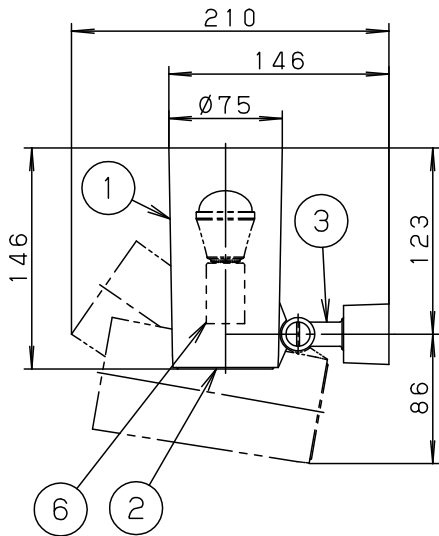

⚠ 注意：商品には寿命があります。詳細はCLX2021AAをご参照ください。

据置き取付施工例