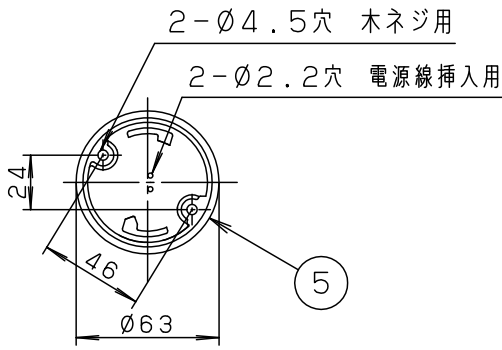

⚠ 注意：商品には寿命があります。詳細はCLX2021AAをご参照ください。

- ・虫、ホコリの入りにくい構造
- ・リモコン送信器（3チャンネル）付
- ・カバーの取付方法は、プッシュ方式カバーキャッチ付です。

注1)

別途、アダプタ（HK9059）の使用により取付可能です。
取付可能な竿縁天井の仕様についてはアダプタの図面を参照ください。

電源ユニット内蔵型

⚠ 安全に関するご注意

- ・一般屋内用器具です。屋外や水気、湿気のある所では使用しないでください。絶縁不良による感電の原因となります。
- ・天井面取付専用器具です。指定外取付は、落下の原因となります。
- ・樹脂製アウトレットボックスに直接取り付けしないでください。落下の原因となります。
- ・下記のような天井や壁面には絶対に取り付けしないでください。落下の原因となります。

傾斜天井

舟底天井

竿縁天井 注1)

格子天井

- ・取り付けには平らな部分が□780mm以上必要です。
- ・器具取付前に必ず引掛シーリングの固定強度をご確認ください。木ねじ1本での固定や、ガタツキのある引掛シーリングへの取り付けは落下の原因となります。
- ・配線器具の出代が下記以上必要です。（パナソニック製の配線器具をご使用ください）

丸型フル引掛シーリング

ローゼット

- ・他の調光器と組み合わせて使用しないでください。火災の原因となります。

6

本図面は3枚1組です。1/3

LED	昼光色／電球色	6	リモコン送信器		3チャンネル ダイレクト切替・調光調色用	品番	
		5	丸型フル引掛シーリング				
W・数		4	上カバー	クリーンアクリル	乳白	LGBZ1715	
器具質量	4.5kg	3	下カバー	クリーンアクリル	乳白つや消し・模様入り		
特記事項	～8畳用	2	枠	木製（白木）		生産終了品 本器具は製造できません	
		1	本体	鋼板（t0.4）	内面／ホワイト		
			部番	部品名	材質・素材厚	備考	パナソニック株式会社