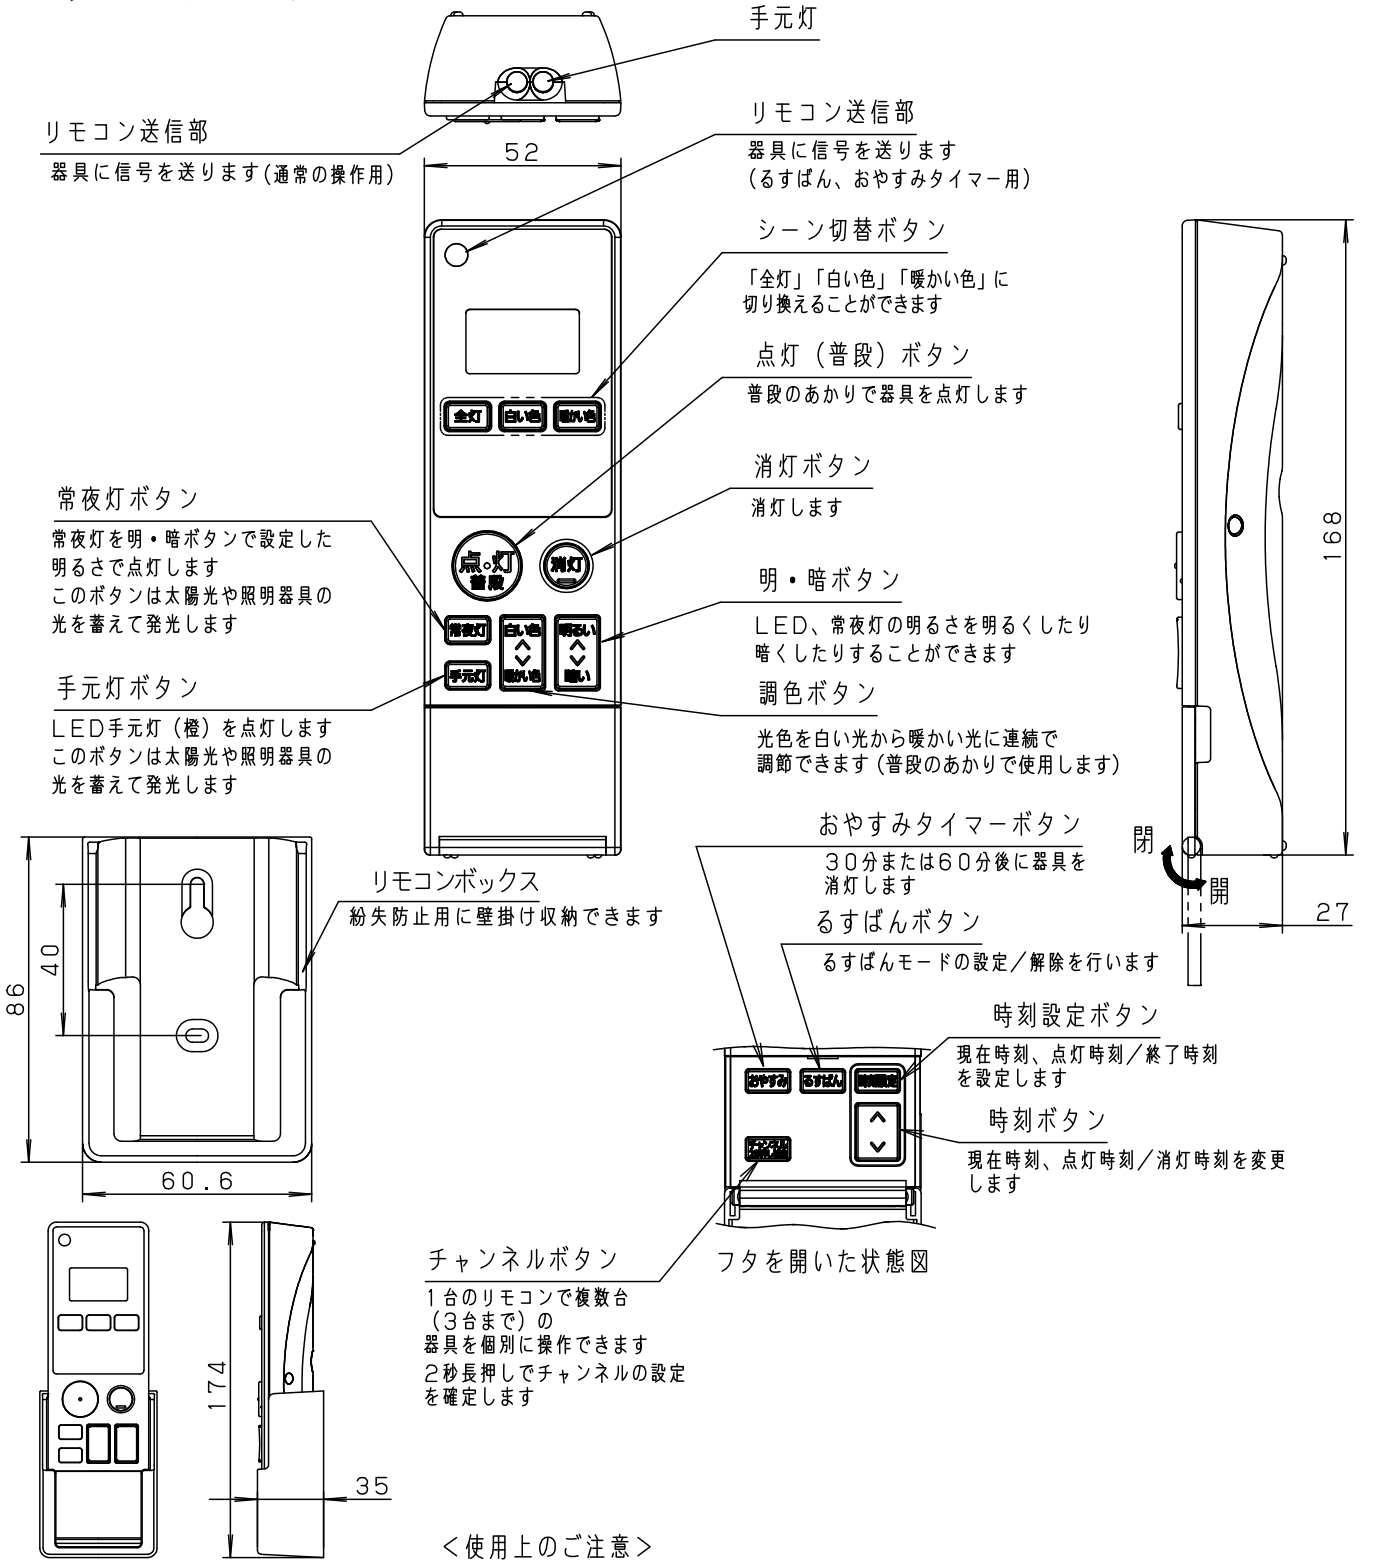

傾斜天井

舟底天井

竿縁天井 注1)

格子天井

- ・取り付けには平らな部分が□780mm以上必要です。
- ・器具取付前に必ず引掛シーリングの固定強度をご確認ください。木ねじ1本での固定や、ガタツキのある引掛シーリングへの取り付けは落下の原因となります。
- ・配線器具の出代が下記以上必要です。（パナソニック製の配線器具をご使用ください）

丸型フル引掛シーリング

ローゼット

- ・他の調光器と組み合わせて使用しないでください。火災の原因となります。

<使用上のご注意>

- 必ず壁スイッチと併用してください。
 - ・リモコン送信器の電池が消耗した場合、点灯・消灯ができません。
 - ・壁スイッチをOFFにしなければ待機時に電力を消費します。
- 壁スイッチ1個で2台以上の器具の使用はできません。
- LEDにはバラツキがあるため、同一品番でも商品ごとに発光色、明るさが異なる場合があります。
- キレイコートは薄い皮膜で形成されていますので、強くこすると効果が減少する場合があります。
- キレイコートは全ての汚れに対応できるものではありません。染料やタバコのヤニ等には効果がありません。
- キレイコートは経年変化により、効果が多少減少します。（使用環境により程度は異なります）

本図面は3枚1組です。2/3

品番
使用説明書
LGBZ1715

生産終了品

本器具は製造できません

パナソニック株式会社

⚠ 注意：商品には寿命があります。詳細はCLX2021AAをご参照ください。

<リモコンについて>

リモコンボックス挿入状態図 (木ネジ2本同梱)