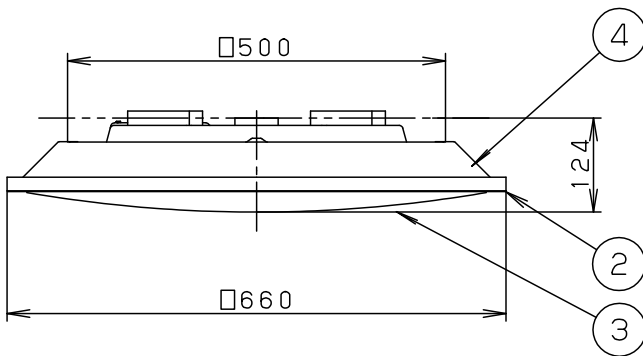

⚠ 注意：商品には寿命があります。詳細はCLX2021AAをご参照ください。

- ・虫、ホコリの入りにくい構造
- ・リモコン送信器（3チャンネル）付
- ・カバーの取付方法は、プッシュ方式カバーキャッチ付です。

注1)

別途、アダプタ（HK9059）の使用により取付可能です。
取付可能な竿縁天井の仕様についてはアダプタの図面を参照ください。

電源ユニット内蔵型

⚠ 安全に関するご注意

- ・一般屋内用器具です。屋外や水気、湿気のある所では使用しないでください。絶縁不良による感電の原因となります。
- ・天井面取付専用器具です。指定外取付は、落下の原因となります。
- ・樹脂製アウトレットボックスに直接取り付けしないでください。落下の原因となります。
- ・下記のような天井や壁面には絶対に取り付けしないでください。落下の原因となります。

傾斜天井

舟底天井

竿縁天井 注1)

格子天井

- ・取り付けには平らな部分が□780mm以上必要です。
- ・器具取付前に必ず引掛シーリングの固定強度をご確認ください。木ねじ1本での固定や、ガタツキのある引掛シーリングへの取り付けは落下の原因となります。
- ・配線器具の出代が下記以上必要です。（パナソニック製の配線器具をご使用ください）

丸型フル引掛シーリング

ローゼット

- ・他の調光器と組み合わせて使用しないでください。火災の原因となります。

6

本図面は3枚1組です。1/3

LED	昼光色／電球色	6	リモコン送信器		3チャンネル ダイレクト切替・調光調色用	品番
		5	丸型フル引掛シーリング			
W・数		4	上カバー	クリーンアクリル	乳白	LGBZ1715
器具質量	4.5kg	3	下カバー	クリーンアクリル	乳白つや消し・模様入り	
特記事項	～8畳用	2	枠	木製（白木）		生産終了品 本器具は製造できません
		1	本体	鋼板（t0.4）	内面／ホワイト	
			部番	部品名	材質・素材厚	備考