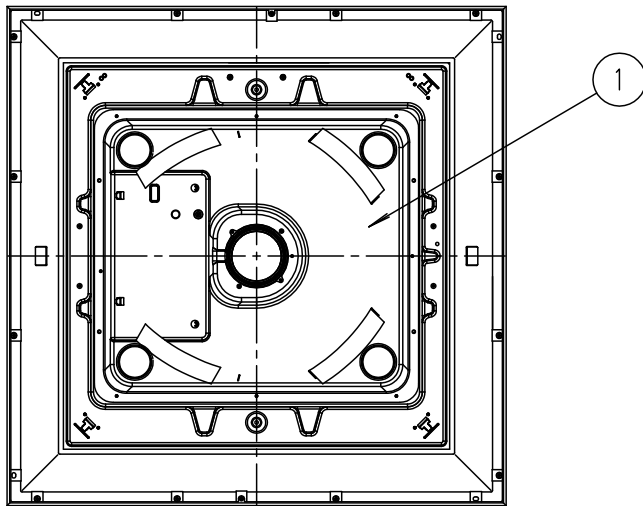

⚠ 注意：商品には寿命があります。詳細はCLX2021AAをご参照ください。

- ・虫、ホコリの入りにくい構造
- ・リモコン送信器（3チャンネル）付
- ・カバーの取付方法は、プッシュ方式カバーキャッチ付です。

注1)

別途、アダプタ（HK9059）の使用により取付可能です。
取付可能な竿縁天井の仕様についてはアダプタの図面を参照ください。

電源ユニット内蔵型

⚠ 安全に関するご注意

- ・一般屋内用器具です。屋外や水気、湿気のある所では使用しないでください。絶縁不良による感電の原因となります。
- ・天井面取付専用器具です。指定外取付は、落下の原因となります。
- ・樹脂製アウトレットボックスに直接取り付けしないでください。落下の原因となります。
- ・下記のような天井や壁面には絶対に取り付けしないでください。落下の原因となります。

傾斜天井

舟底天井

竿縁天井 注1)

格子天井

- ・取り付けには平らな部分が□780mm以上必要です。
- ・器具取付前に必ず引掛シーリングの固定強度をご確認ください。木ねじ1本での固定や、ガタツキのある引掛シーリングへの取り付けは落下の原因となります。
- ・配線器具の出代が下記以上必要です。（パナソニック製の配線器具をご使用ください）

丸型フル引掛シーリング

ローゼット

- ・他の調光器と組み合わせて使用しないでください。火災の原因となります。

6

本図面は3枚1組です。1/3

LED	昼光色／電球色	6	リモコン送信器		3チャンネル ダイレクト切替・調光調色用	品番
		5	丸型フル引掛シーリング			
W・数		4	上カバー	クリーンアクリル	乳白	LGBZ1715
器具質量	4.5kg	3	下カバー	クリーンアクリル	乳白つや消し・模様入り	
特記事項	～8畳用	2	枠	木製（白木）		生産終了品 本器具は製造できません
		1	本体	鋼板（t0.4）	内面／ホワイト	
			部番	部品名	材質・素材厚	備考