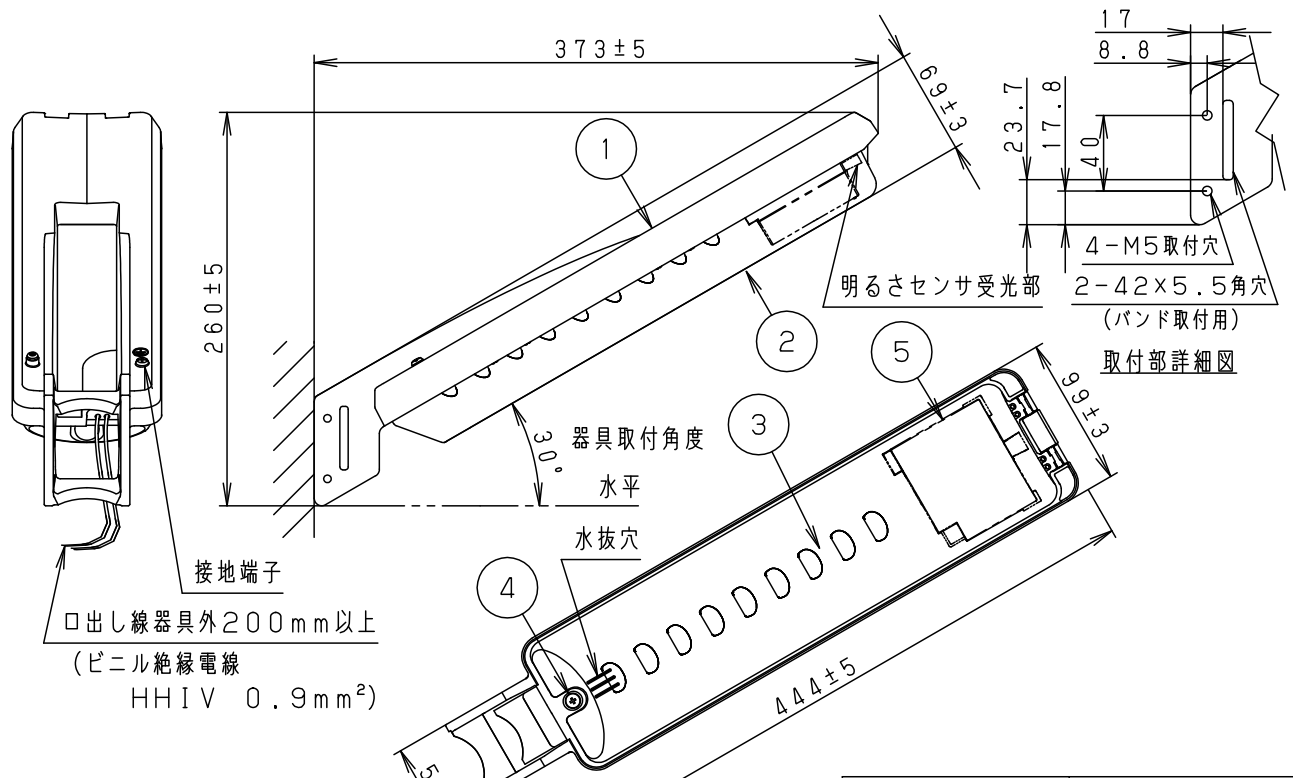

⚠ 注意：商品には寿命があります。詳細はCLX2021YAをご参照ください。

【使用上のご注意】

- 防犯灯以外の特殊用途や特殊環境、塩害地域でご使用される場合は、別途ご相談ください。
- LEDにはバラツキがあるため、同一品番でも商品ごとに発光色、明るさが異なる場合があります。ご了承ください。
- 照射距離が近い時や照射面によって、光ムラが気になる場合があります。ご了承ください。
- 取付場所により、下表の取付付属品が必要です。別途手配ください。

取付場所	取付付属品	オプション
φ60~114鋼管ポール カラーM10ポール	YK23097 (バンド)	YK23096※1 (省施工金具)
φ190~350電力柱	YK22815 (バンド)	
壁面	YK23095 (金具)	
ポールヘッド (1灯)	YD141M ※2	
ポールヘッド (2灯)	YD142M ※2	

※1 電力柱・鋼管ポール取付省施工金具 (YK23096) と取付付属品と組み合わせてご使用いただくと、灯具取付作業が簡単に行えます。

※2 この器具は施工角度を変更し、照射角度の調整・設定を行うことができません。

- カットルーバ (NNY28523, NNY28524) との組み合わせはできません。
- 明るさセンサは内蔵されています。
  - ・ 昼間でも暗い場所 (木かげ、ひさしの下等) に取付けますと早く点灯、遅く消灯することがありますが異常ではありません。
  - ・ 夜間でも明るい場所、隣地や街路の照明が明るさセンサに直接当たる場所への取付けはお避けください。点灯しないことがあります。
  - ・ 明るさセンサの誤動作防止のために照射物までの距離を1.5m以上確保してください。
  - ・ グローブ先端に着雪すると、明るさセンサが誤動作する可能性があります。豪雪地域でご使用の場合は外付けの自動点滅器をおすすめします。

適合オプション	品番
落下防止ワイヤー	NNY28544

器具光束	受圧面積
1400lm	正面 0.03m² 側面 0.03m²

定格電圧	入力電流	消費電力
100V	0.190A	15.8W

電力会社申請入力容量 19.0VA

保護等級 IP44	光源寿命 60,000時間

⚠ 安全に関するご注意

- 防雨型器具です。浴室など湿気の多い場所には使用しないでください。絶縁不良による感電、火災の原因となります。
- 60m/s仕様です。適合以外の組合せでは使用しないでください。器具落下の原因となります。
- 寒冷地で使用する場合、つららが落ちると危険が生じるような場所には設置しないでください。つららができることがある場合は、つららの除去を行ってください。つらら落下による怪我の原因となります。
- 下方照射専用器具です。それ以外の取り付けをされると浸水による感電や器具落下の原因となります。
- 周囲温度35℃以上での使用はしないでください。又、施工時の一時的な点灯確認以外は日中点灯はしないでください。発火・不点の原因となります。

クールホワイト マンセル 10Y9/0.5	5	電源ユニット		明るさセンサ内蔵	品名 (LED防犯灯) 防雨型 NNY20477LE1
LED アカルミナホワイト色 (8000K)	4	グローブ止めネジ	SUS304		
器具質量 1.3kg	3	レンズ	アクリル樹脂	透明	
特記事項	2	グローブ	アクリル樹脂	透明ツヤ消し仕上げ	生産終了品 本器具は製造できません
	1	本体	アルミダイカスト	クールホワイト ポリエステル塗装	
部番		部品名	材質・素材厚	備考	パナソニック株式会社