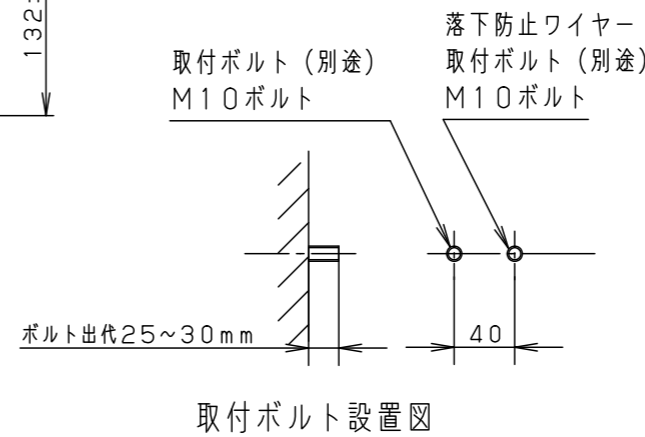

定格電圧	消費電力	入力電流
100V	39.5W	0.41A
200V	39.5W	0.21A
242V	39.5W	0.17A

器具光束	2280lm
------	--------

部番	部品名	材質・素材厚	備考
1	本体	アルミダイカスト	シルバーメタリック アクリル塗装
2	枠	アルミダイカスト	シルバーメタリック アクリル塗装
3	フランジ	ステンレス鋼板 (t1.5)	シルバーメタリック アクリル塗装
4	ガラスパネル	硬質ガラス	透明+シルク印刷
5	LEDユニット		電球色