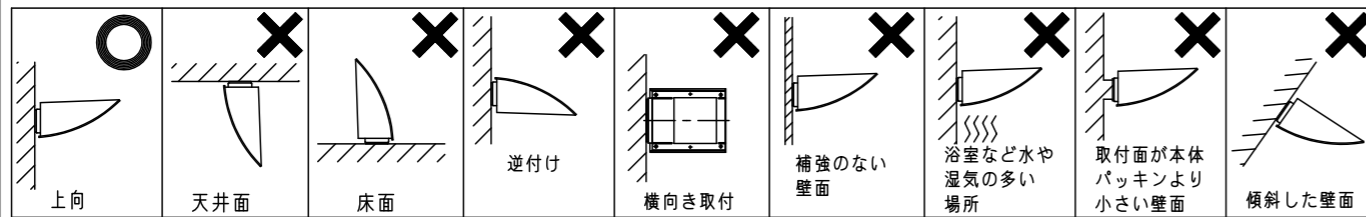

⚠ 注意：商品には寿命があります。詳細はCLX2021JAをご参照ください。

安全に関するご注意

- 一般屋外用（防雨型）器具です。浴室などの湿気の多い場所、振動や衝撃の多い場所（橋や高架上等）、粉塵の多い場所、腐食性ガスの発生する場所、海岸隣接地域、塩素を使用しているプールでは使用しないでください。器具の落下や絶縁不良による感電及び火災の原因となります。
- 40m/s仕様です。適合条件以外では使用しないでください。器具落下の原因となります。
- 周囲温度-20~35℃の範囲でご使用ください。又、施工時の一時的な点灯確認以外は日中点灯はしないでください。火災・LED短寿命の原因となります。
- 壁面取付上向き専用器具です。指定方向以外には取付けしないでください。また補強のない壁面、取付面が本体パッキンより小さい壁面には取付けしないでください。浸水による感電、器具落下、火災の原因となります。
- 壁面に凹凸がある場合、取付面とパッキンとのスキマを防水シーラントで埋めてください。絶縁不良による感電の原因となります。