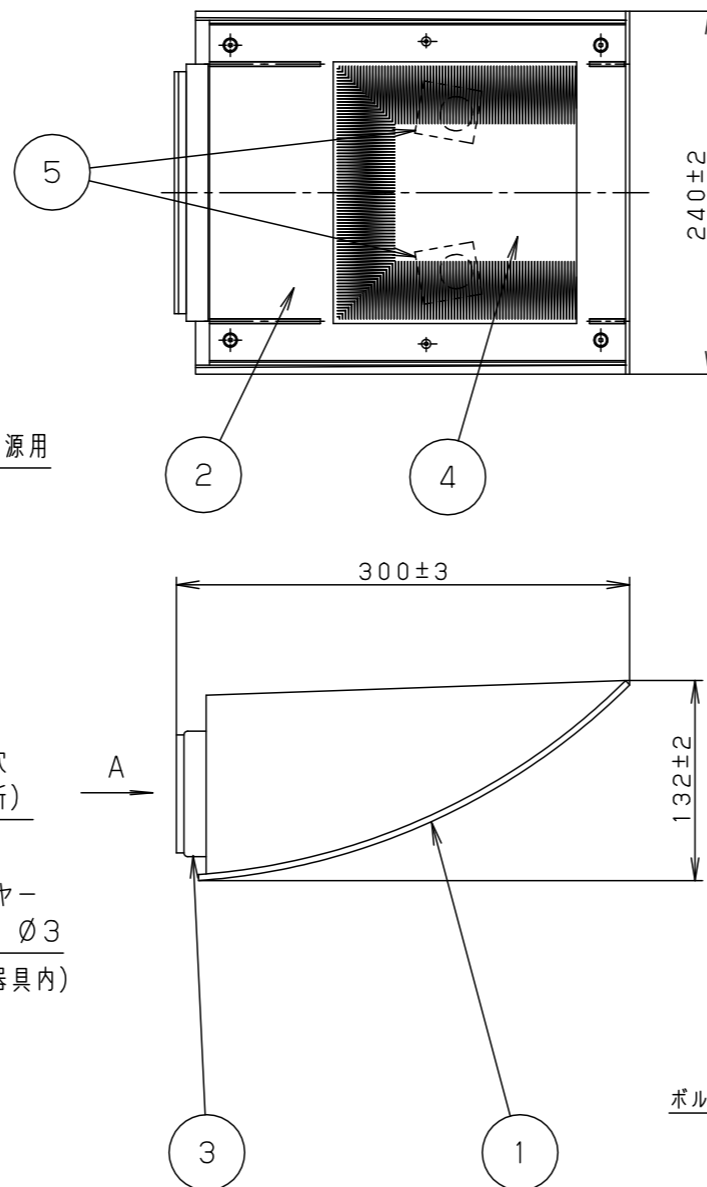

⚠ 注意：商品には寿命があります。詳細はCLX2021JAをご参照ください。

安全に関するご注意

- 一般屋外用（防雨型）器具です。浴室などの湿気の多い場所、振動や衝撃の多い場所（橋や高架上等）、粉塵の多い場所、腐食性ガスの発生する場所、海岸隣接地域、塩素を使用しているプールでは使用しないでください。器具の落下や絶縁不良による感電及び火災の原因となります。
- 40m/s仕様です。適合条件以外では使用しないでください。器具落下の原因となります。
- 周囲温度-20~35℃の範囲でご使用ください。又、施工時の一時的な点灯確認以外は日中点灯はしないでください。火災・LED短寿命の原因となります。
- 壁面取付上向き専用器具です。指定方向以外には取付けしないでください。また補強のない壁面、取付面が本体パッキンより小さい壁面には取付けしないでください。浸水による感電、器具落下、火災の原因となります。
- 壁面に凹凸がある場合、取付面とパッキンとのスキマを防水シーラントで埋めてください。絶縁不良による感電の原因となります。

• 落下防止ワイヤーを取り外すなどの分解はしないでください。落下・感電の原因となります。

(使用上のご注意)

- 調光器と組み合わせて使用しないでください。
- ライトアップ照明器具を照明器具以外の特殊用途や特殊環境、塩害地域でご使用される場合は、別途ご相談ください。
- LEDにはバラツキがある為、同一品番で発光色、明るさが異なる場合があります。予めご了承ください。

適合オプション (別売)
YYY96204 (フード)
YYY96222 (レンズ)

定格電圧	消費電力	入力電流
100V	39.5W	0.41A
200V	39.5W	0.21A
242V	39.5W	0.17A

器具光束	2280lm

部番	部品名	材質・素材厚	備考
1	本体	アルミダイカスト	シルバーメタリック アクリル塗装
2	枠	アルミダイカスト	シルバーメタリック アクリル塗装
3	フランジ	ステンレス鋼板 (t1.5)	シルバーメタリック アクリル塗装
4	ガラスパネル	硬質ガラス	透明+シルク印刷
5	LEDユニット		電球色

LED : 電球色 (3000K、Ra85)
W・数 : 17W ×2
器具質量 : 5.2kg
シルバーメタリック
防雨型
ブラケット

特記事項 :

生産終了品
この器具は生産終了につき製造することができません

SmartArchi

品番 : YYY46025LE9

図番 : YYY46025-K2

尺度 : 1/5

作成 鶴木
田村

パナソニック株式会社

単位 mm (A3)

( )