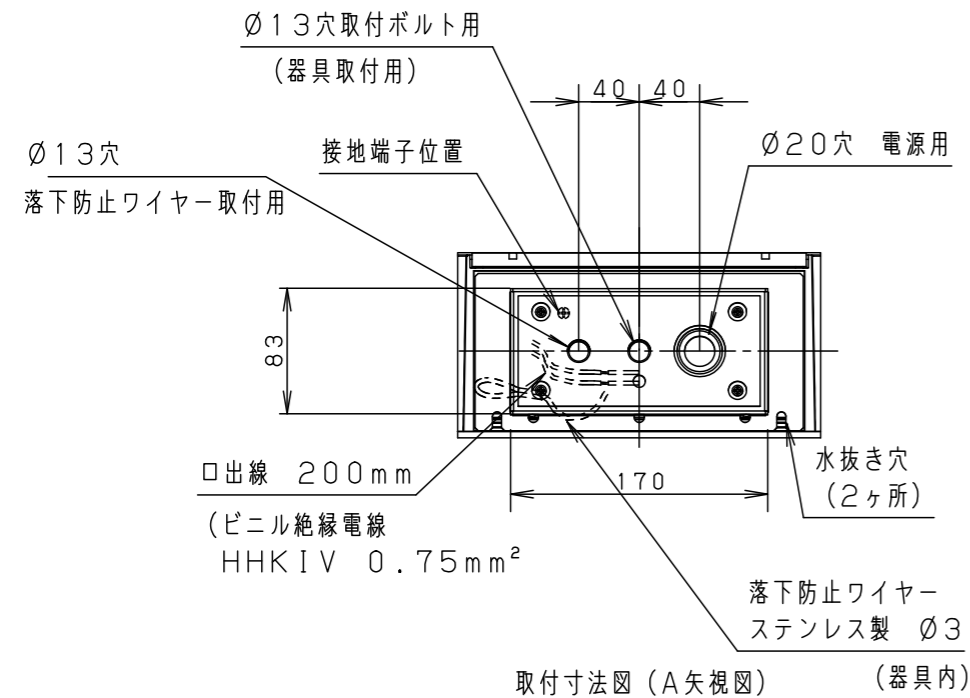

⚠ 注意：商品には寿命があります。詳細はCLX2021JAをご参照ください。

安全に関するご注意

- 一般屋外用（防雨型）器具です。浴室などの湿気の多い場所、振動や衝撃の多い場所（橋や高架上等）、粉塵の多い場所、腐食性ガスの発生する場所、海岸隣接地域、塩素を使用しているプールでは使用しないでください。器具の落下や絶縁不良による感電及び火災の原因となります。
- 40m/s仕様です。適合条件以外では使用しないでください。器具落下の原因となります。
- 周囲温度-20~35℃の範囲でご使用ください。又、施工時の一時的な点灯確認以外は日中点灯はしないでください。火災・LED短寿命の原因となります。
- 壁面取付上向き専用器具です。指定方向以外には取付けしないでください。また補強のない壁面、取付面が本体パッキンより小さい壁面には取付けしないでください。浸水による感電、器具落下、火災の原因となります。
- 壁面に凹凸がある場合、取付面とパッキンとのスキマを防水シーラントで埋めてください。絶縁不良による感電の原因となります。

• 落下防止ワイヤーを取り外すなどの分解はしないでください。落下・感電の原因となります。

(使用上のご注意)

- 調光器と組み合わせて使用しないでください。
- ライトアップ照明器具を照明器具以外の特殊用途や特殊環境、塩害地域でご使用される場合は、別途ご相談ください。
- LEDにはバラツキがある為、同一品番で発光色、明るさが異なる場合があります。予めご了承ください。

適合オプション (別売)
YYY96204 (フード)
YYY96222 (レンズ)

定格電圧	消費電力	入力電流
100V	39.5W	0.41A
200V	39.5W	0.21A
242V	39.5W	0.17A

器具光束	2280lm

部番	部品名	材質・素材厚	備考
1	本体	アルミダイカスト	シルバーメタリック アクリル塗装
2	枠	アルミダイカスト	シルバーメタリック アクリル塗装
3	フランジ	ステンレス鋼板 (t1.5)	シルバーメタリック アクリル塗装
4	ガラスパネル	硬質ガラス	透明+シルク印刷
5	LEDユニット		電球色

LED : 電球色 (3000K、Ra85)
W・数 : 17W ×2
器具質量 : 5.2kg
シルバーメタリック
防雨型
ブラケット

特記事項 :

生産終了品
この器具は生産終了につき製造することができません

SmartArchi

品番 : YYY46025LE9

図番 : YYY46025-K2

尺度 : 1/5

作成 鶴木
田村

パナソニック株式会社

単位 mm (A3)

( )