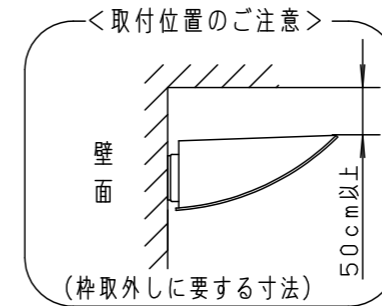

適合オプション (別売)
YYY96204 (フード)
YYY96222 (レンズ)

定格電圧	消費電力	入力電流
100V	39.5W	0.41A
200V	39.5W	0.21A
242V	39.5W	0.17A

器具光束	2280lm