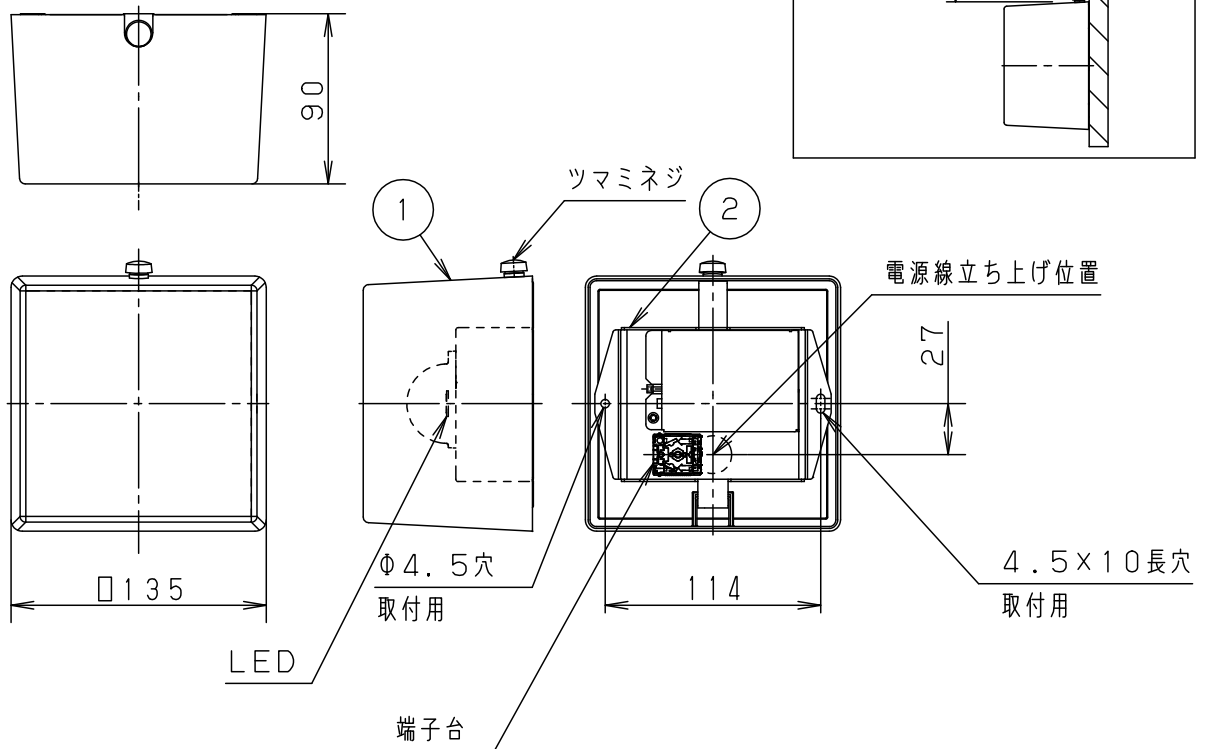

- 電源ユニット内蔵型
- カバーの取付方法はツマミネジ方式です。

LED	昼白色	5			品番
	明るさ：60形電球1灯器具相当	4			
器具質量	0.5kg	3			
特記事項		2	本体	亜鉛鋼板 (t1.2)	菌田 米谷
		1	カバー	アクリル	
		部番	部品名	材質・素材厚	備考