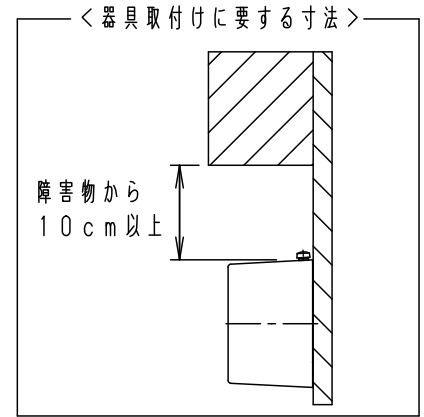

- 電源ユニット内蔵型
- カバーの取付方法はツマミネジ方式です。

LED	昼白色	5			品番
	明るさ：60形電球1灯器具相当	4			
器具質量	0.5kg	3			
特記事項		2	本体	亜鉛鋼板 (t1.2)	菌田 米谷
		1	カバー	アクリル	
		部番	部品名	材質・素材厚	備考