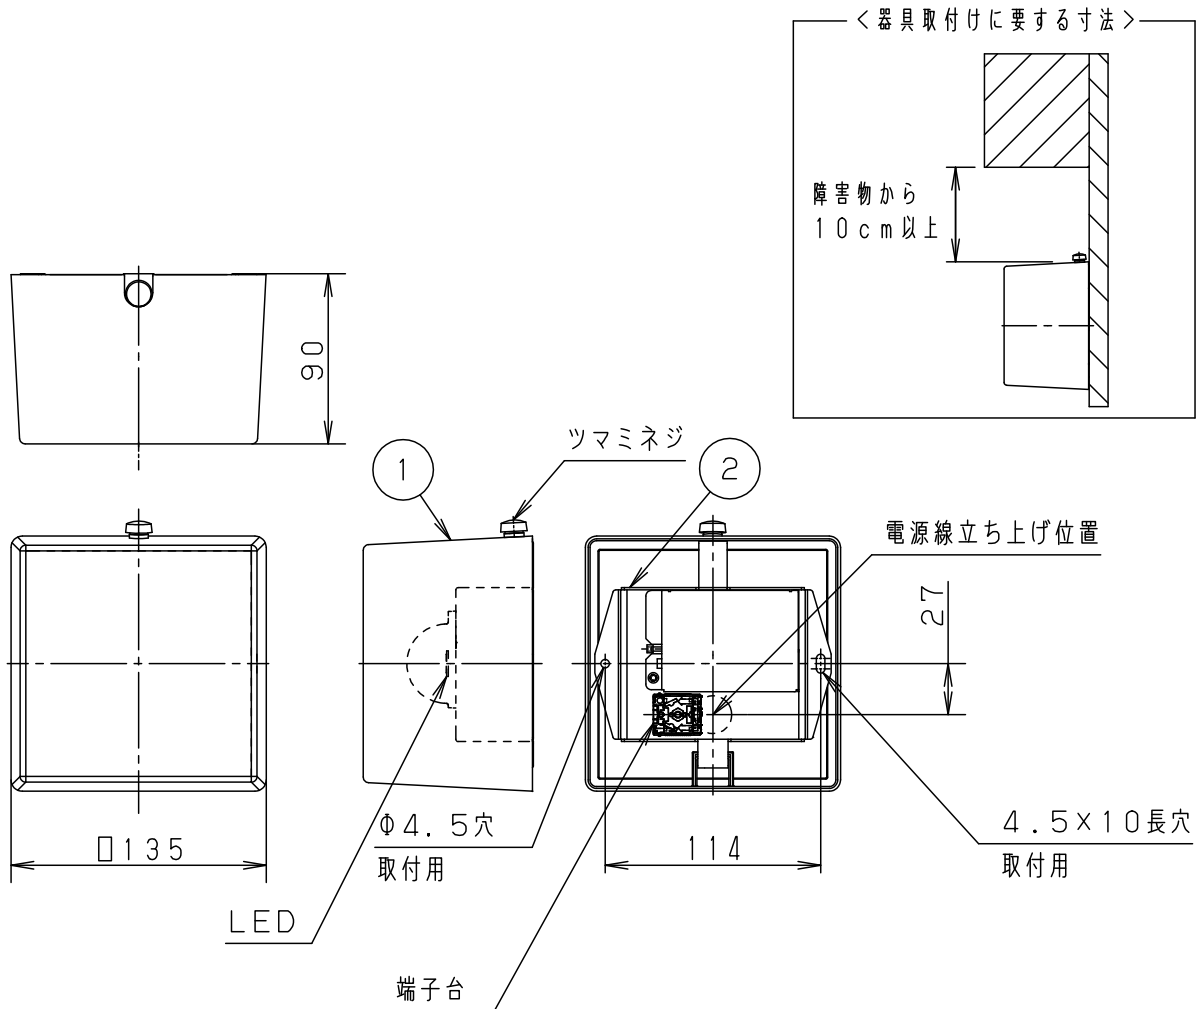

⚠ 注意：商品には寿命があります。詳細はCLX2021AAをご参照ください。

⚠ 安全に関するご注意

- 一般屋内用器具です。
屋外や水気、湿気のある所では使用しないでください。絶縁不良による感電の原因となります。
- 壁面取付専用器具です。
図面方向以外には取り付けないでください。火災や落下の原因となります。
- 調光器と組合せて使用しないでください。
火災の原因となります。
- LEDを直視しないでください。
目の痛みの原因となることがあります。

- 電源ユニット内蔵型
- カバーの取付方法はツマミネジ方式です。

LED	温白色	5			品番
	明るさ：60形電球1灯器具相当	4			
器具質量	0.5kg	3			
特記事項		2	本体	亜鉛鋼板 (t1.2)	菌田 米谷
		1	カバー	アクリル	
		部番	部品名	材質・素材厚	備考

B 0 9

単位：mm 第三角法 (JIS A-4)

LGB81701-K