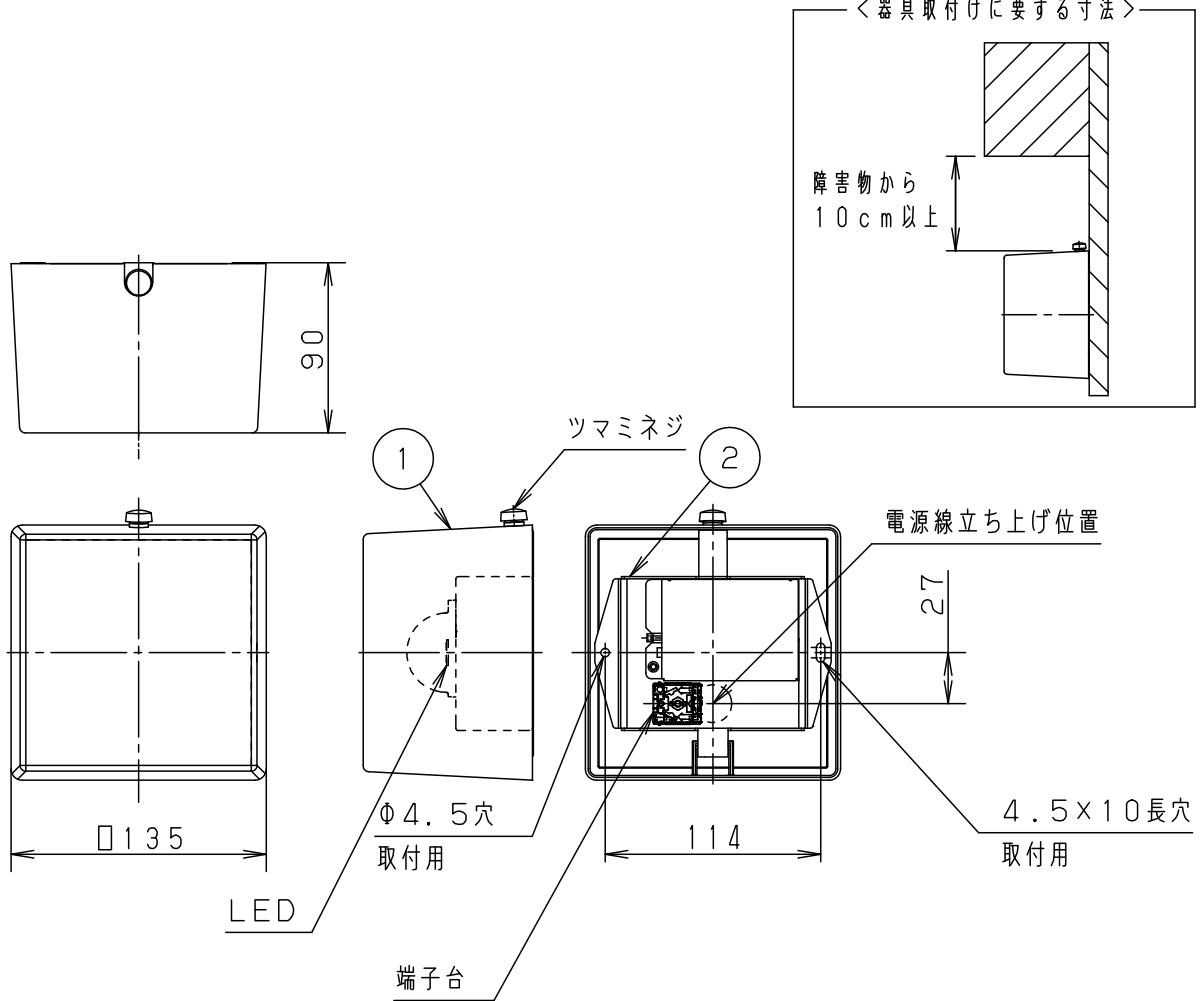

⚠ 注意：商品には寿命があります。詳細はCLX2021AAをご参照ください。

⚠ 安全に関するご注意

- 一般屋内用器具です。
屋外や水気、湿気のある所では使用しないでください。絶縁不良による感電の原因となります。
- 壁面取付専用器具です。
図面方向以外には取り付けないでください。火災や落下の原因となります。
- 調光器と組合せて使用しないでください。
火災の原因となります。
- LEDを直視しないでください。
目の痛みの原因となることがあります。

<使用上のご注意>

- 器具の近くでは、ラジオやテレビなどの音響、映像機器に雑音が入る場合があります。
- LEDはバラツキがあるため同一品番商品でも商品ごとに発光色、明るさが異なる場合があります。
- ほたるスイッチと接続する場合は器具1台につきスイッチ3個まででご使用ください。
(4個以上のほたるスイッチと接続すると、スイッチを切にしても器具が消灯しないことがあります。)
- 器具の近くでは、電子錠などに使用する光高周波方法のリモコンが作動しない場合がごまれにありますが、ご注意ください。

<器具取付けに要する寸法>

- 電源ユニット内蔵型
- カバーの取付方法はツマミネジ方式です。

LED	昼白色	5			品番 LSEB4028LE1
	明るさ：60形電球1灯器具相当	4			
器具質量	0.5kg	3			
特記事項		2	本体	亜鉛鋼板 (t1.2)	備 考 乳白 つや消し
		1	カバー	アクリル	
		部番	部 品 名	材質・素材厚	備 考