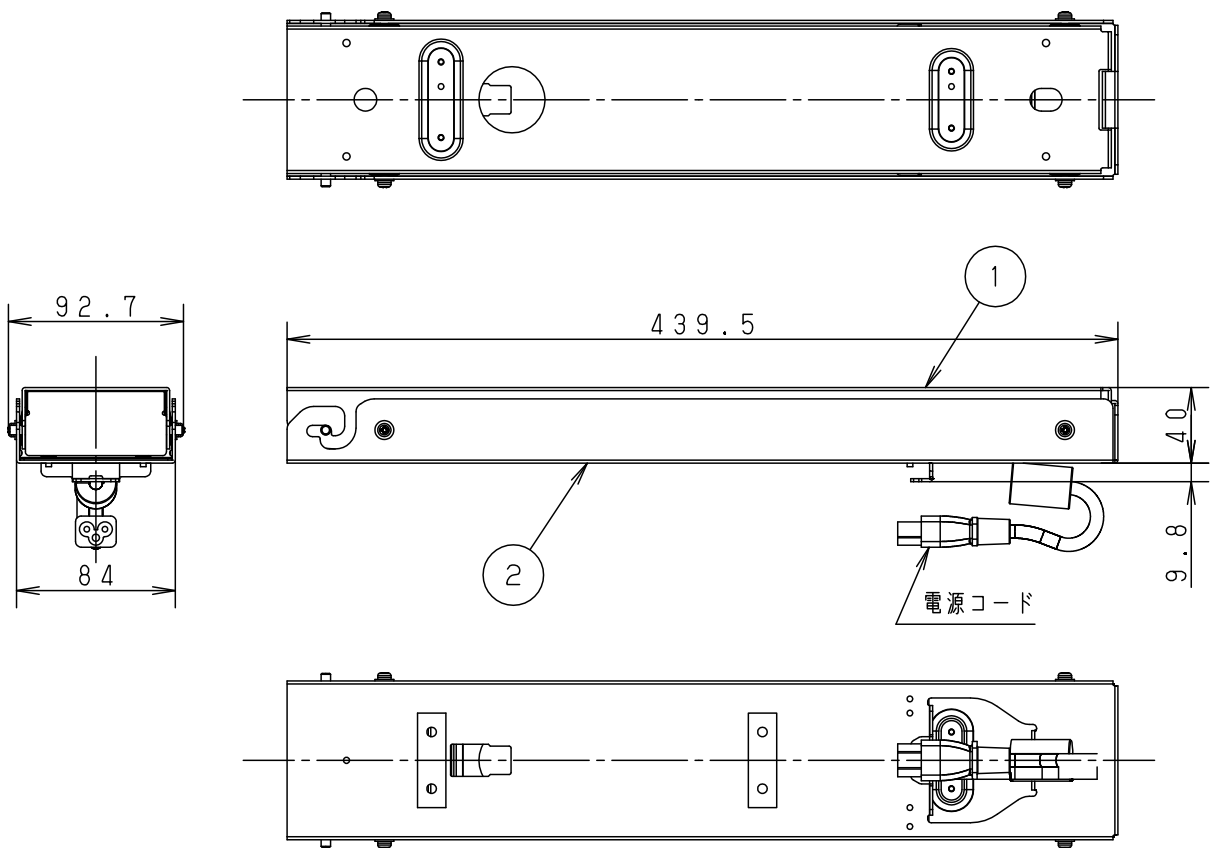

⚠ 安全に関するご注意

- 一般屋内用です。屋外や水気、湿気のある所では使用しないでください。  
絶縁不良による感電の原因となります。
- 必ず適合ベース本体と組み合わせて使用してください。  
指定外取り付けは火災、落下の原因となります。

適合ベース本体

NTN91001B  
NTN91003B

		5				品番
		4				NTN98000B
器具質量	1.7kg	3				
特記事項		2	プロジェクター取付金具	亜鉛鋼板 (t1.6)	ブラック	鶴田 堀
		1	天井取付金具	亜鉛鋼板 (t1.6)	ブラック	
		部番	部品名	材質・素材厚	備考	パナソニック株式会社