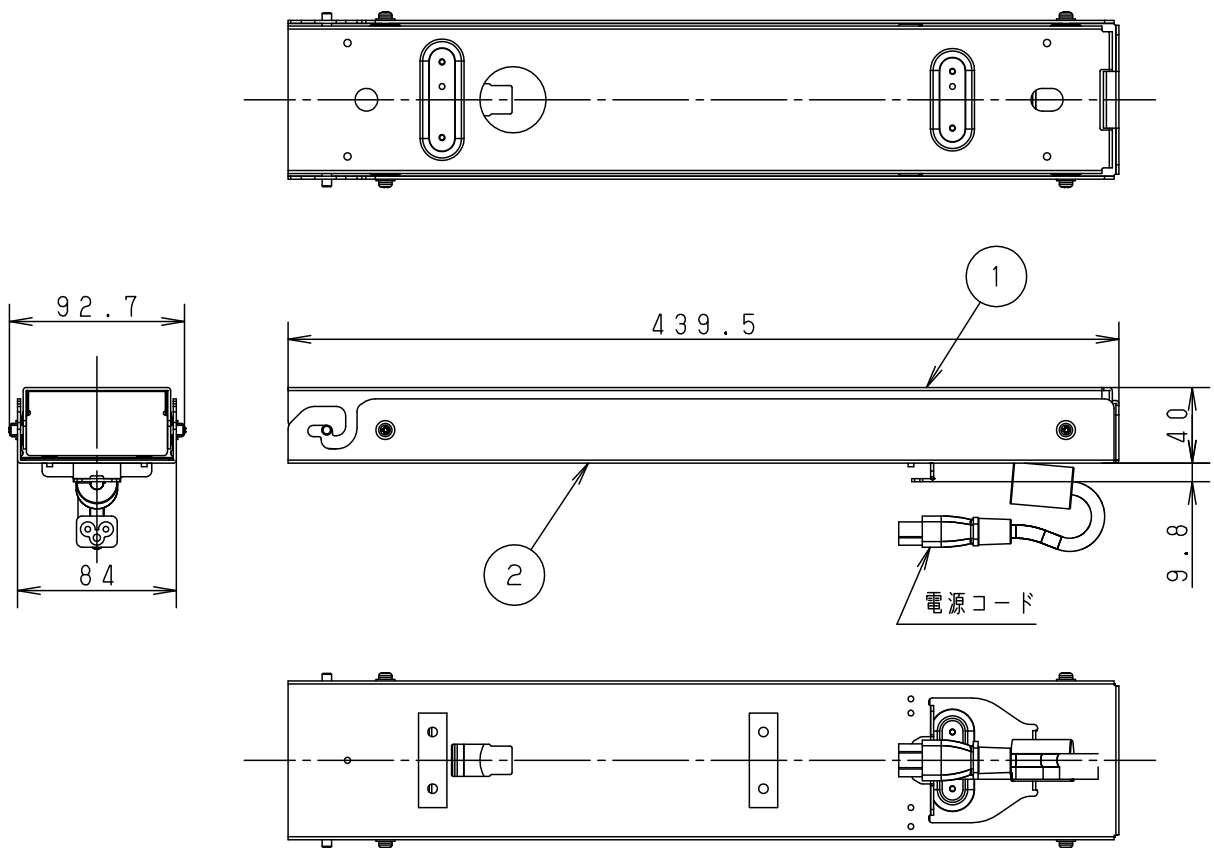

⚠ 安全に関するご注意

- 一般屋内用です。屋外や水気、湿気のある所では使用しないでください。
絶縁不良による感電の原因となります。
- 必ず適合ベース本体と組み合わせて使用してください。
指定外取り付けは火災、落下の原因となります。

適合ベース本体

NTN91001W
NTN91003W

		5				品番
		4				NTN98000W
器具質量	1.7kg	3				
特記事項		2	プロジェクター取付金具	亜鉛鋼板 (t1.6)	ホワイト	鶴田 堀
		1	天井取付金具	亜鉛鋼板 (t1.6)	ホワイト	
		部番	部品名	材質・素材厚	備考	パナソニック株式会社